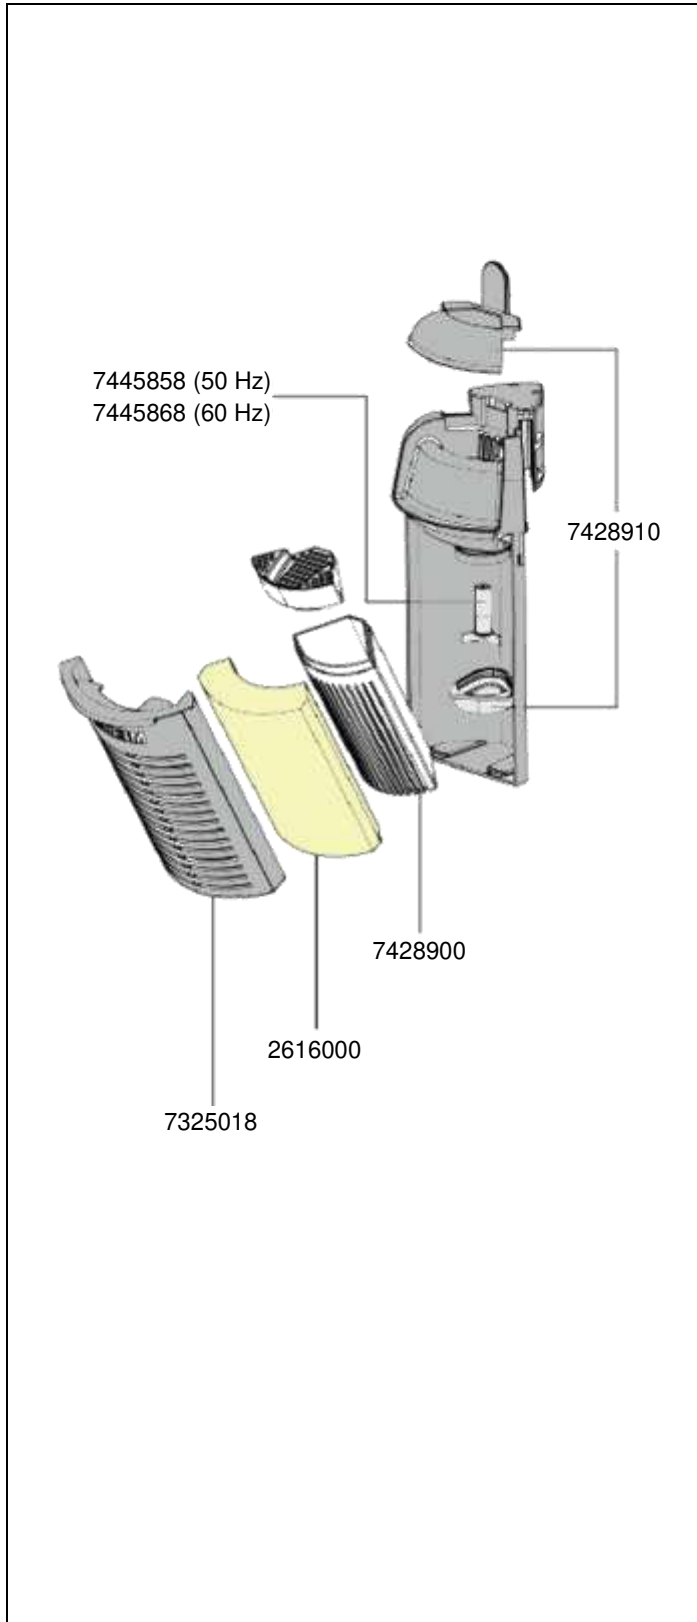

No. de réf.	Pièces détachées
2616000	Cartouche de filtration (2 pièces)
7325018	Couvercle
7428900	Boîte de masses filtrantes avec couvercle
7428910	Set couvercle
7445858	Turbine (50 Hz)
7445868	Turbine (60 Hz)