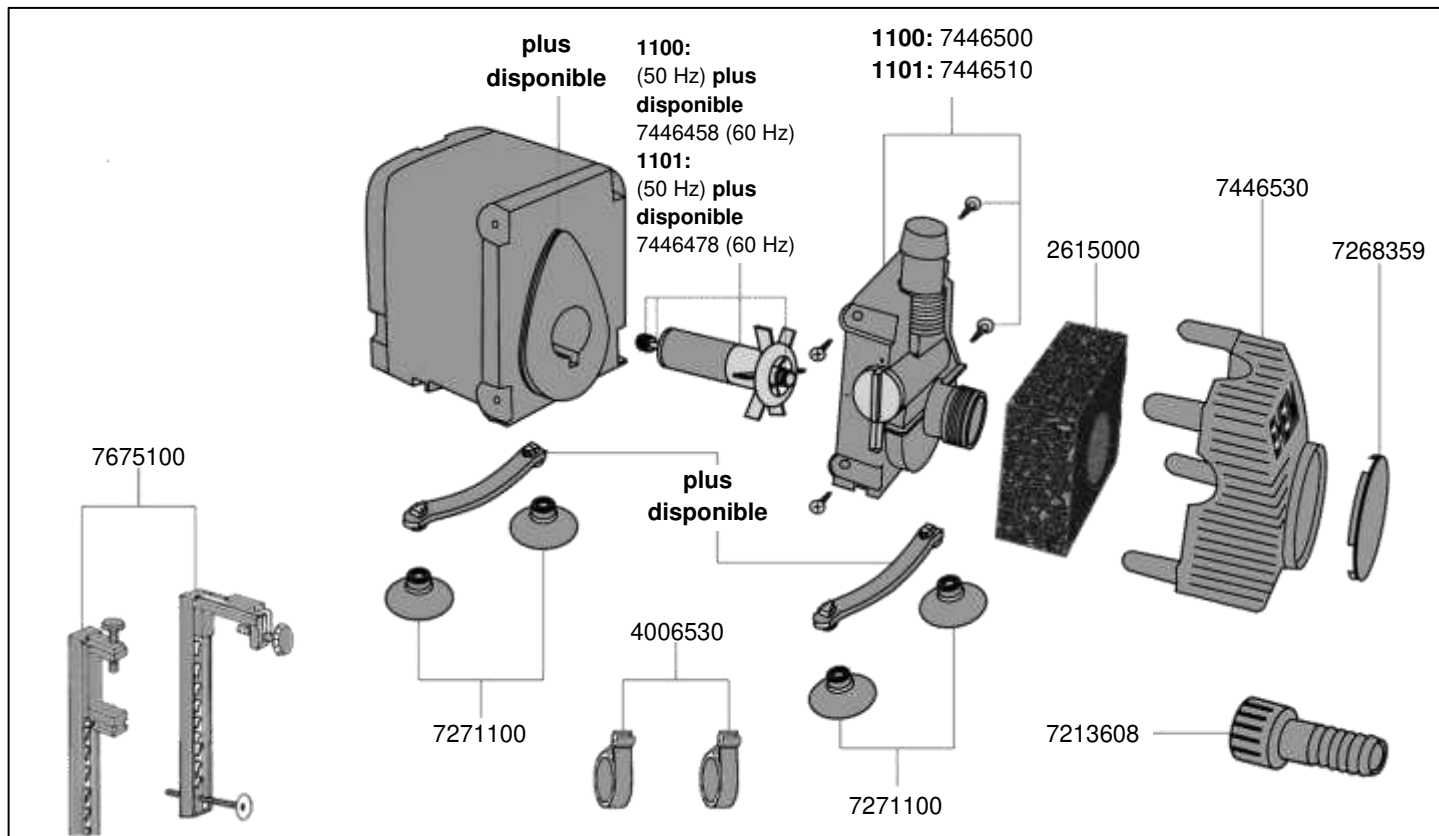

1100 Pompe compact+ 2000

1101 Pompe compact+ 3000

No. de réf.	Pièces détachées
2615000	Mousse filtrante (2 pièces)
4006530	Collier de serrage pour tuyau (2 pièces)
7213608	Embout d'aspiration
7268359	Bouchon
7271100	Ventouse (4 pièces)
7446458	Turbine (60Hz) pour compact+ 2000, Type 1100 Jusqu'à épuisement du stock
7446478	Turbine (60 Hz) pour compact+ 3000, Type 1101 Jusqu'à épuisement du stock

No. de réf.	Pièces détachées
7446500	Carter de pompe complet avec joint et 4 jeu de vis pour compact+ 2000, Type 1100 Jusqu'à épuisement du stock
7446510	Carter de pompe complet avec joint et 4 jeu de vis pour compact+ 3000, Type 1101 Jusqu'à épuisement du stock
7446530	Préfiltre avec bouchon Jusqu'à épuisement du stock
7675100	Support