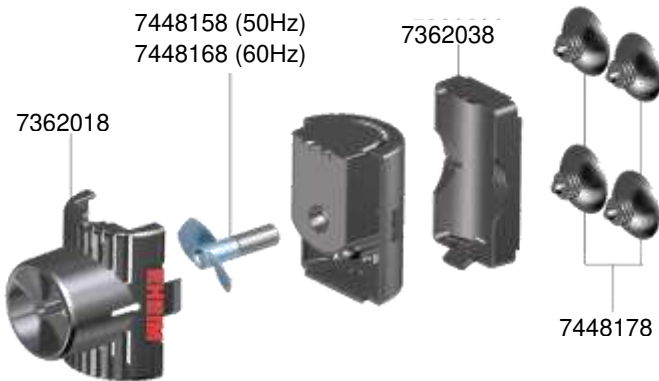

1070 Pompe à flux streamON 1800
1071 Pompe à flux streamON 3000
1072 Pompe à flux streamON 3800

EHEIM
streamON

1070

1071/1072

No. de réf.	Pièces détachées	1070
7362018	Corps de pompe	
7362038	Support de pompe	
7448158	Turbine (50 Hz) pour streamON 1800	
7448168	Turbine (60 Hz) pour streamON 1800	
7448178	Ventouse (4 pièces)	

No. de réf.	Pièces détachées	1071/1072
7362078	Corps de pompe	
7362098	Support de pompe	
7448178	Ventouse (4 pièces)	
7448258	Turbine (50 Hz) complet avec axe, manchons et disque de démarrage pour streamON 3000	
7448268	Turbine (60 Hz) complet avec axe, manchons et disque de démarrage pour streamON 3000	
7448358	Turbine (50 Hz) complet avec axe, manchons et disque de démarrage pour streamON 3800	
7448368	Turbine (60 Hz) complet avec axe, manchons et disque de démarrage pour streamON 3800