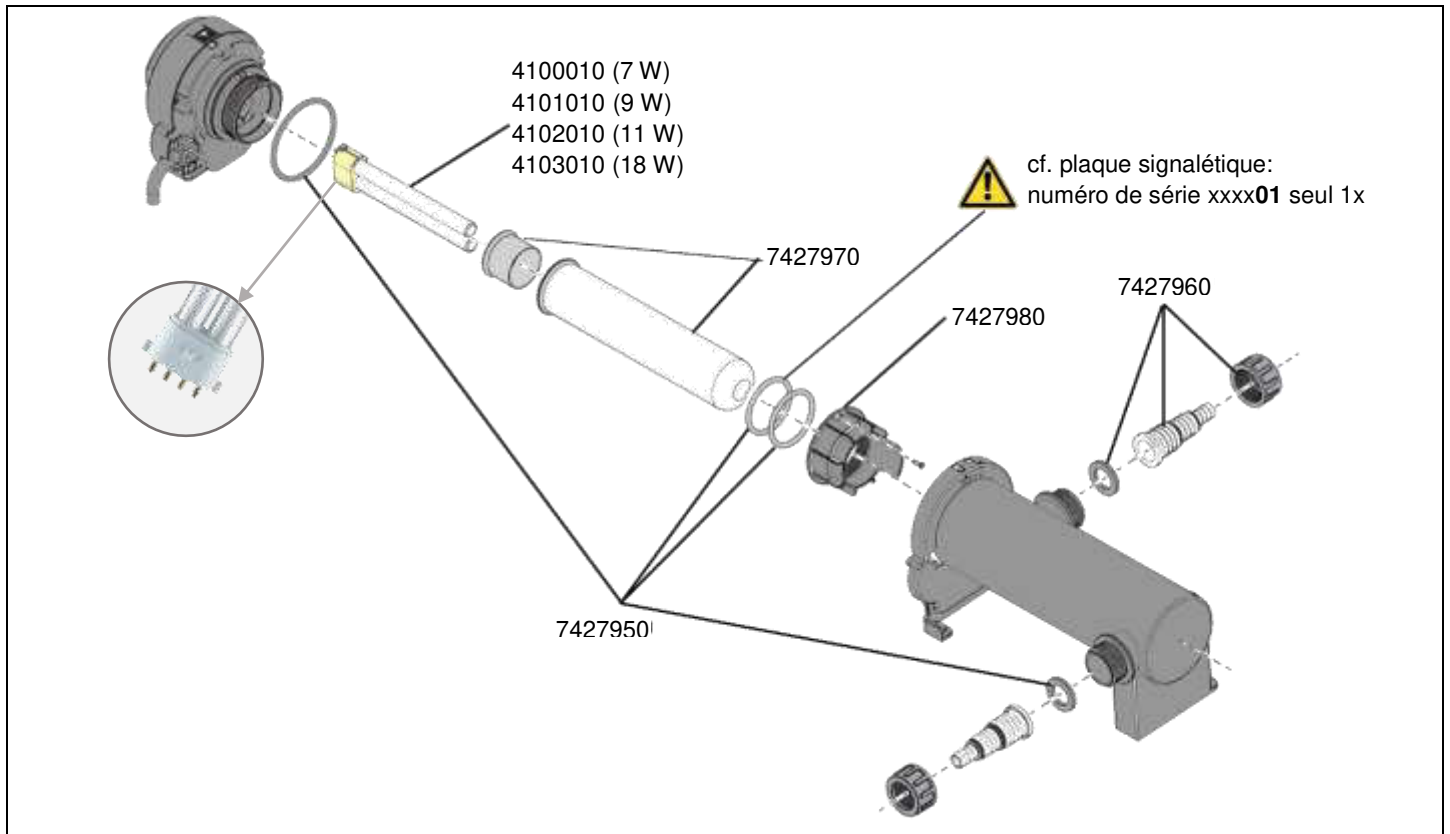

5300 UV- Clarificateur CLEARUVC 7
5301 UV- Clarificateur CLEARUVC 9
5302 UV- Clarificateur CLEARUVC 11
5303 UV- Clarificateur CLEARUVC 18

EHEIM
CLEARUVC

No. de réf.	Pièces détachées
4100010	UVC-Lampe de recharge GLOWUVC 7 (7 Watt, 2G7) pour CLEARUVC 7, type 5300
4101010	UVC-Lampe de recharge GLOWUVC 9 (9 Watt, 2G7) pour CLEARUVC 9, type 5301
4102010	UVC-Lampe de recharge GLOWUVC 11 (11 Watt, 2G7) pour CLEARUVC 11, type 5302
4103010	UVC-Lampe de recharge GLOWUVC 18 (18 Watt, 2G11) pour CLEARUVC 18, type 5303

No. de réf.	Pièces détachées
7427950	Jeu de joint consistant en: 1x pour carter 2x pour tube de quartz Pour le numéro de série xxx01 seul 1 pièce 2x pour raccord de tuyau
7427960	Raccord de tuyau transparent pour tuyau-Ø 1/2", 3/4" et 1", anneau de serrage et joint
7427970	Tube de quartz avec plaque de réflecteur
7427980	Anneau de serrage et Vis de sûreté pour tube de quartz