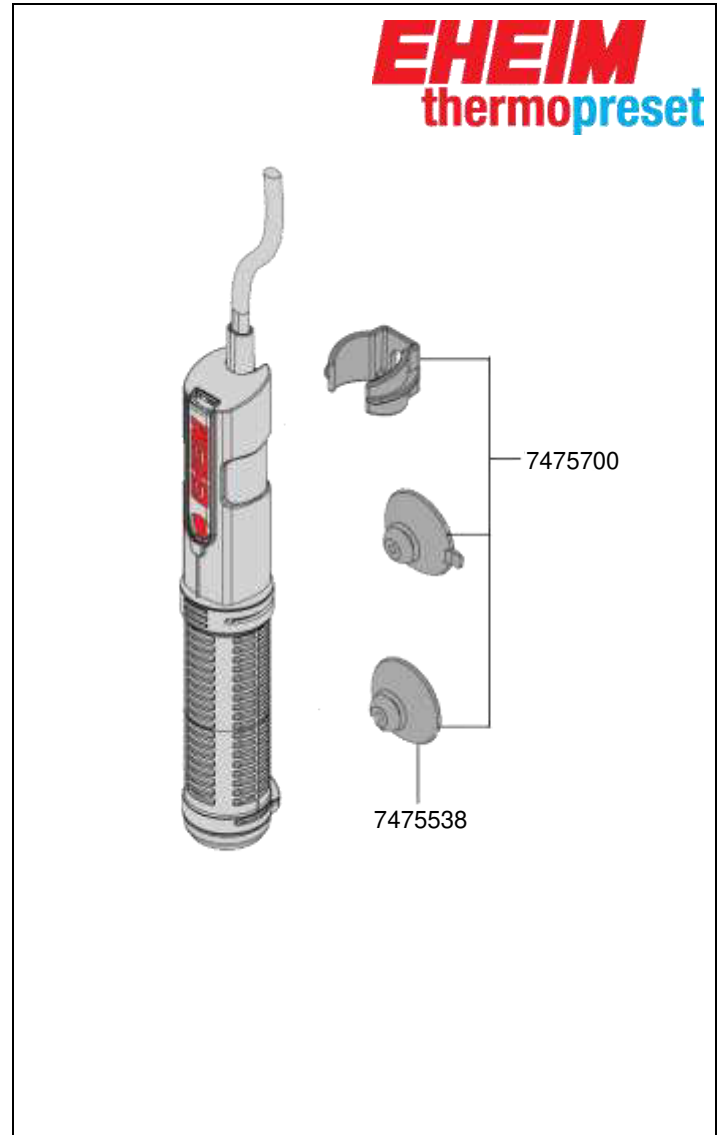

3611 – 3619 Chauffage d'aquarium thermocontrol
3652 – 3657 Chauffage d'aquarium thermopreset

No. de réf.	Pièces détachées
7271100	Ventouse (4 pièces)
7443900	Support double ventouse

No. de réf.	Pièces détachées
7475538	Ventouse (4 pièces)
7475700	Support à ventouse cpl.