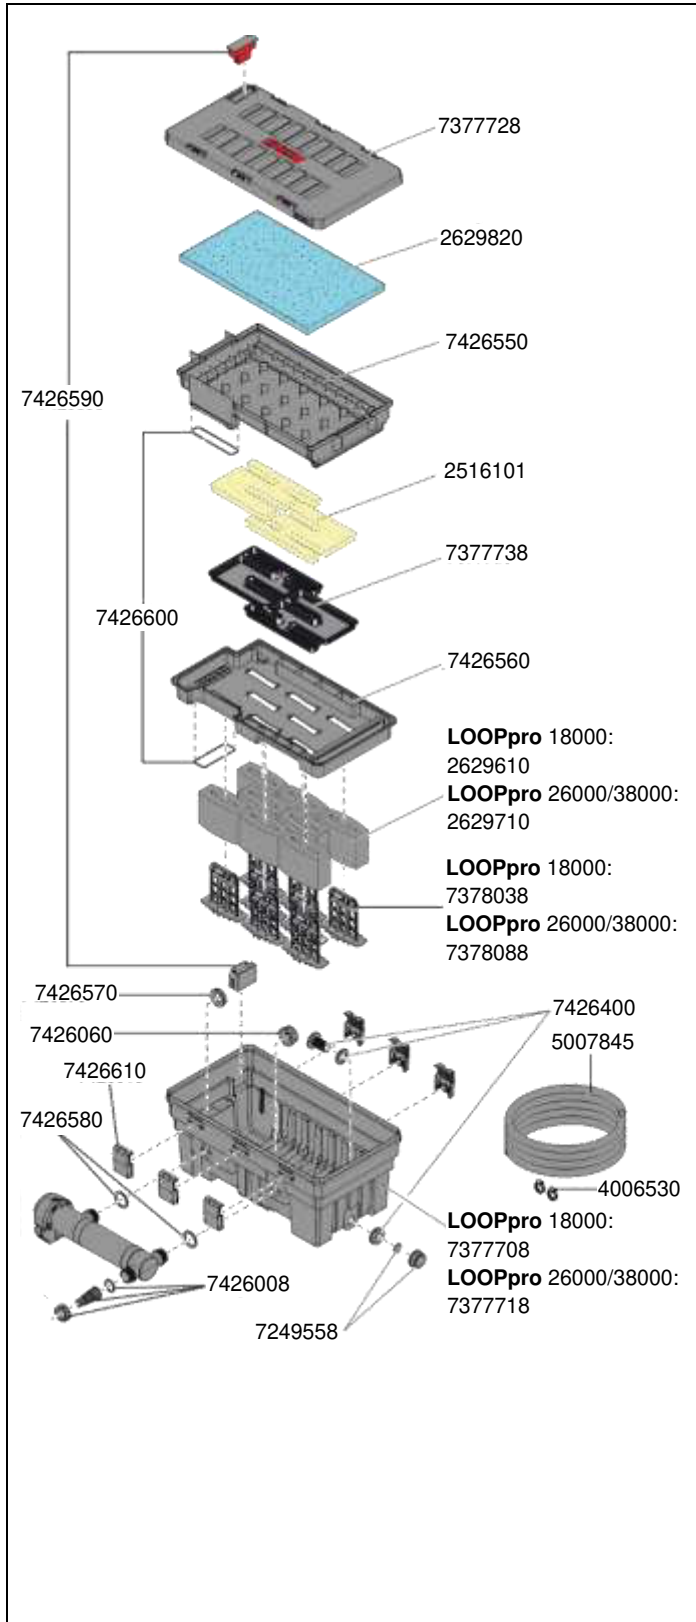

5217 Filtre continu LOOPpro18000
5218 Filtre continu LOOPpro26000
5219 Filtre continu LOOPpro38000

No. de réf.	Pièces détachées
2516101	Masses filtrante FILTERBIO (1.440 gr ± 2,0 l)
2629610	Éponge filtrante pour LOOPpro18000 type 5217 (2 pièces)
2629710	Éponge filtrante pour LOOPpro26000/38000 type 5218 et 5219 (2 pièces)
2629820	Coussin d'ouate (2 pièces)
4006530	Collier de serrage pour tuyau spiralé Ø 1" (2 pièces)
5007845	Tuyau spiralé Ø 1" (5 m)
7249558	Capuchon de fermeture 1" avec joint
7377708	Cuve de filtre pour LOOPpro18000 type 5217
7377718	Cuve de filtre pour LOOPpro26000/38000 type 5218 et 5219
7377728	Couvercle
7377738	Panier masse filtrante
7378038	Support éponge filtrante pour LOOPpro18000, type 5217
7378088	Support éponge filtrante pour LOOPpro26000/38000, type 5218 et 5219
7426008	Raccord de tuyau transparent pour tuyau-Ø 1", 1 1/4" et 1 1/2", écrou-raccord et joint
7426060	Capuchon de fermeture 1 1/2" avec joint
7426400	Buse de lavage à contre-courant avec écrou-raccord et joint
7426550	Préfiltre avec joint
7426560	Panier de filtration avec joint
7426570	Écrou-raccord avec clé de molette
7426580	Jeu de joint
7426590	Indicateur de colmatage
7426600	Jeu de joint pour préfiltre et panier de filtration
7426610	Clip de fermeture