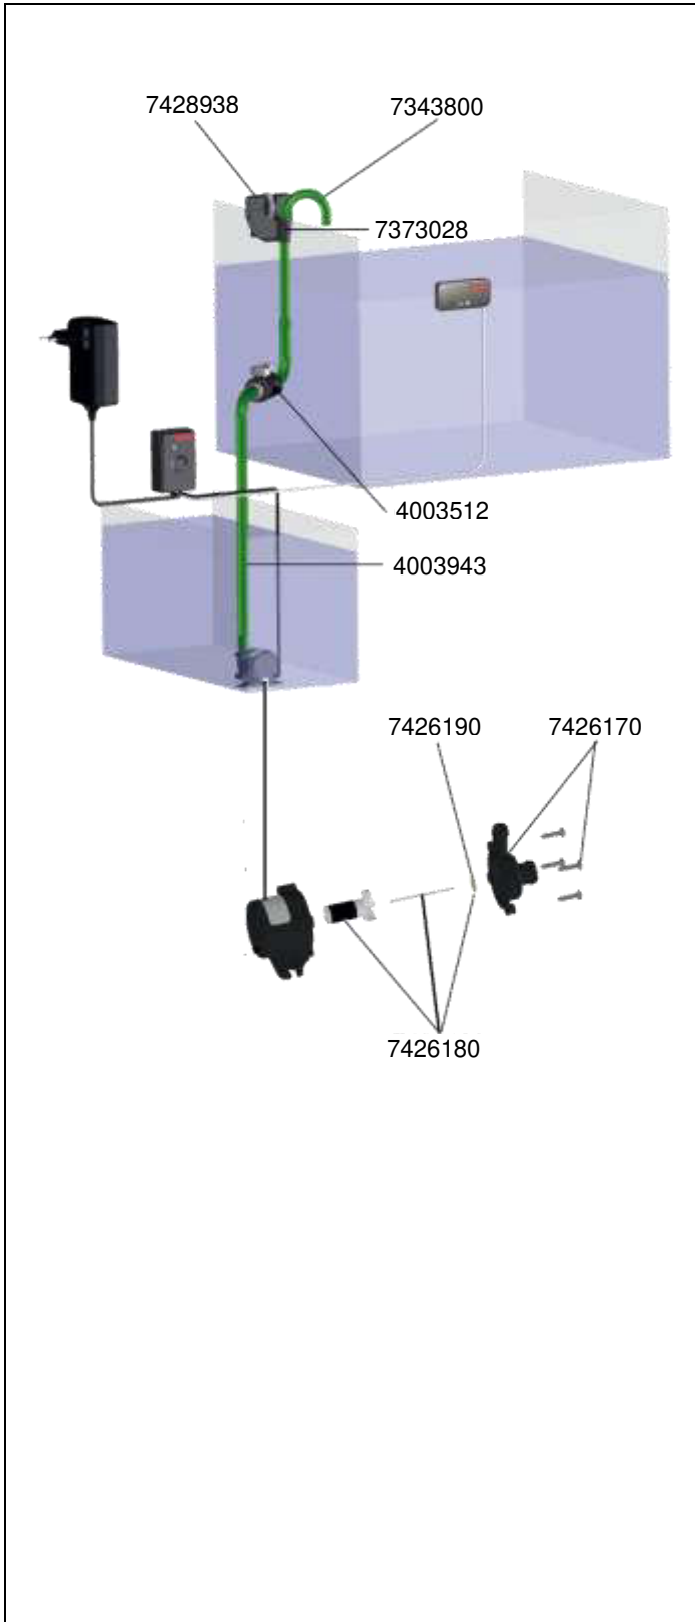

3548 Système de remplissage automatique waterrefill

No. de réf.	Pièces détachées
4003512	Robinet d'arrêt pour tuyau Ø 9/12 mm
4003943	Tuyau Ø 9/12 mm (3 m)
7343800	Tube d'entrée
7373028	Support de tuyau pour tuyau Ø 9/12 mm et Ø 12/16 mm
7426170	Couvercle avec 4x jeu de vis
7426180	Turbine complet avec axe et rondelle
7426190	Rondelle (3 pièces)
7428938	Borne