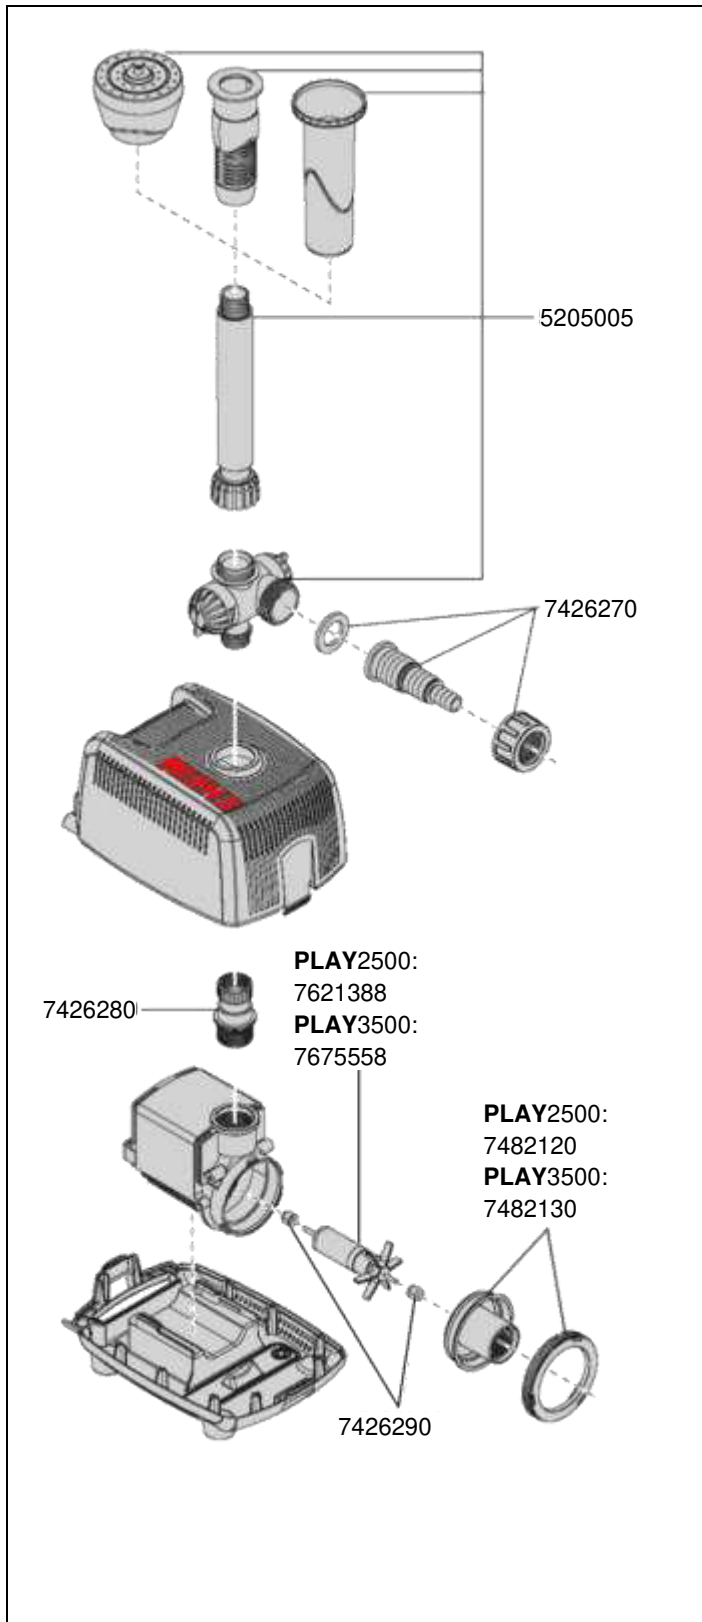

5102 Pompe pour jeux d'eau PLAY2500

5103 Pompe pour jeux d'eau PLAY3500

⚠ à partir du numéro de série xxxx02

EHEIM
PLAY

No. de réf.	Pièces détachées
5205020	Jeu de buses complet avec 1x buse chacun DANCE, BUBBLE et SPLASH
7426270	Raccord de tuyau Ø ½", ¾" et 1"
7426280	Adaptateur avec joint
7426290	Coussinets en céramique avec amortisseurs en caoutchouc (2 pièces)
7482120	Couvercle et joint avec manchons et bague de fermeture pour PLAY2500, type 5102
7482130	Couvercle et joint avec manchons et bague de fermeture pour PLAY3500, type 5103
7621388	Turbine (50Hz) PLAY2500, type 5102
7675558	Turbine (50Hz) PLAY3500, type 5103