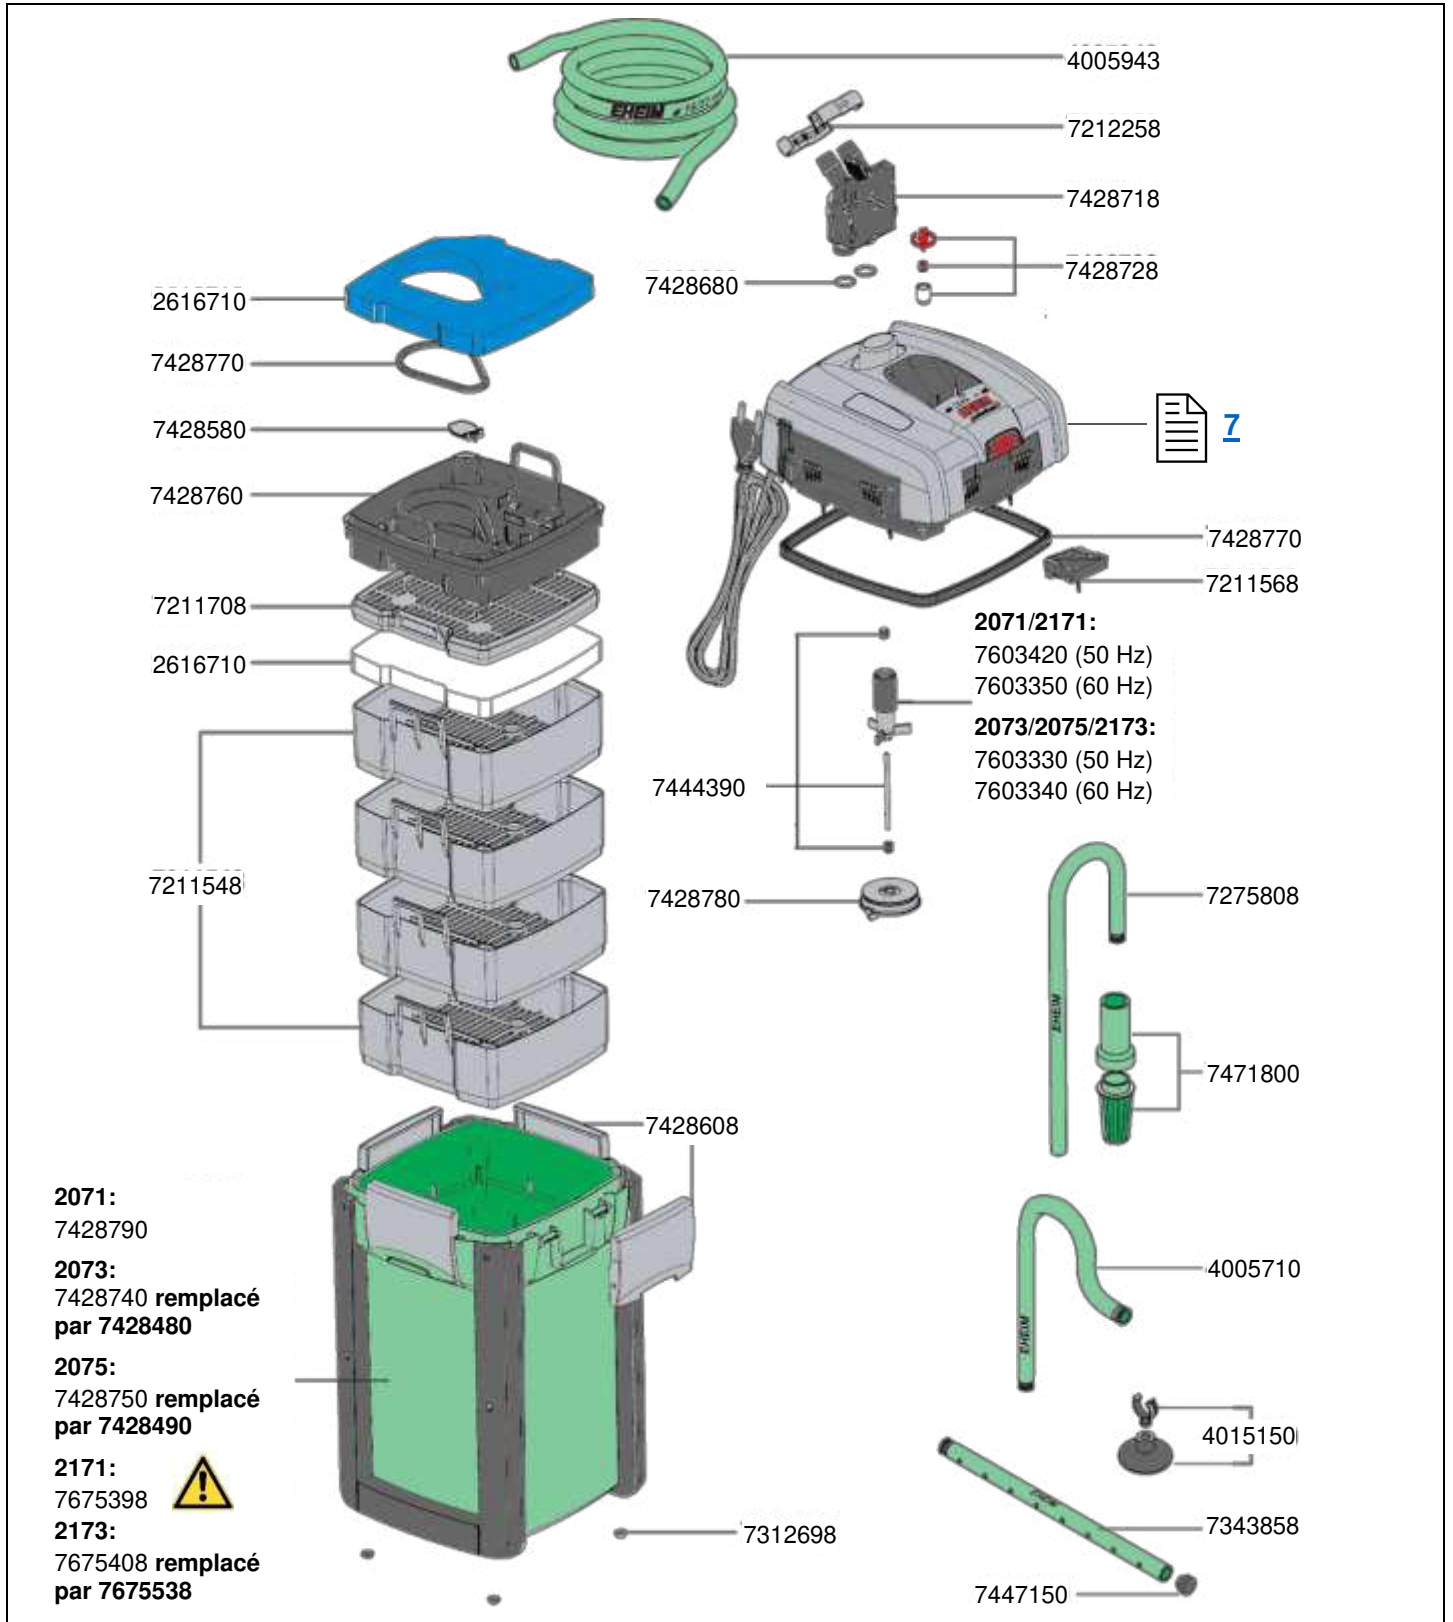

2071 Filtre extérieur *professionel 3* 250
2073 Filtre extérieur *professionel 3* 350
2075 Filtre extérieur *professionel 3* 600
2171 Thermofiltre *professionel 3* 250T
2173 Thermofiltre *professionel 3* 350T

EHEIM
professionel 3