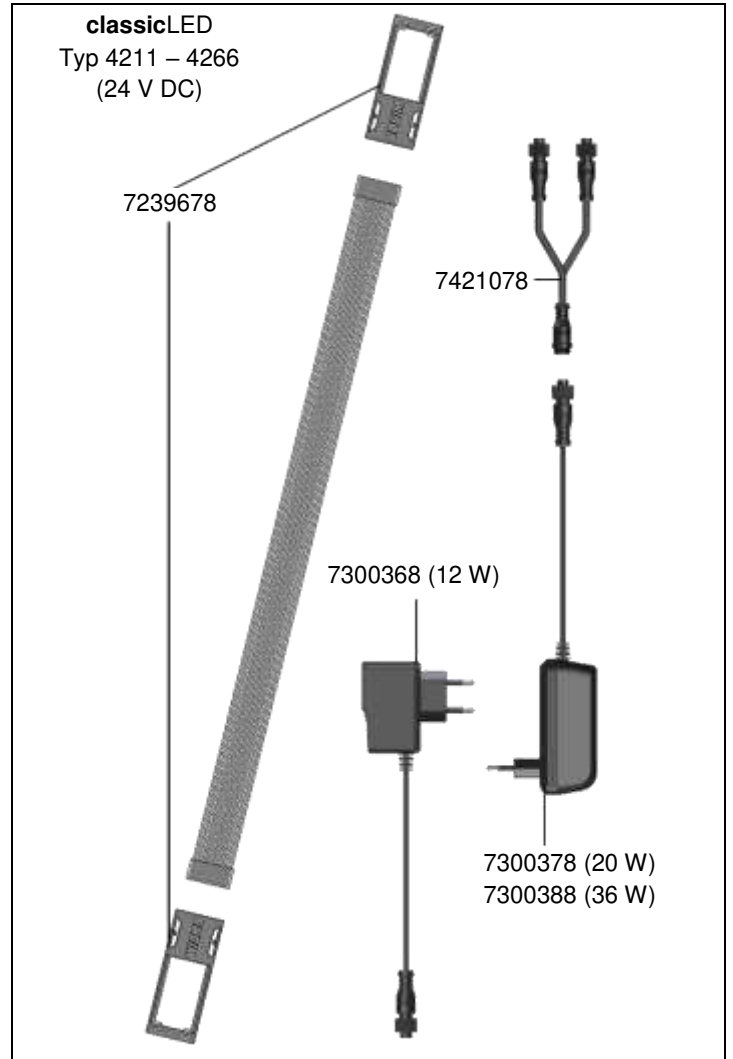

4211 – 4245 Éclairage powerLED
4251 – 4259 Éclairage powerLED+ & powerRGB
4261 – 4266 Éclairage classicLED

No. de réf.	Pièces détachées
7301178	Support en acier inoxydable (2 pièces) pour EHEIM powerLED, EHEIM powerLED+ et EHEIM powerRGB

No. de réf.	Pièces détachées
7239678	Support (2 pièces) pour EHEIM classicLED
7300368	Alimentation électrique pour classicLED (12 W)
7300378	Alimentation électrique pour classicLED (20 W)
7300388	Alimentation électrique pour classicLED (36 W)
7421078	Distributeur pour classicLED N'utiliser qu'avec un bloc d'alimentation de 36 W.