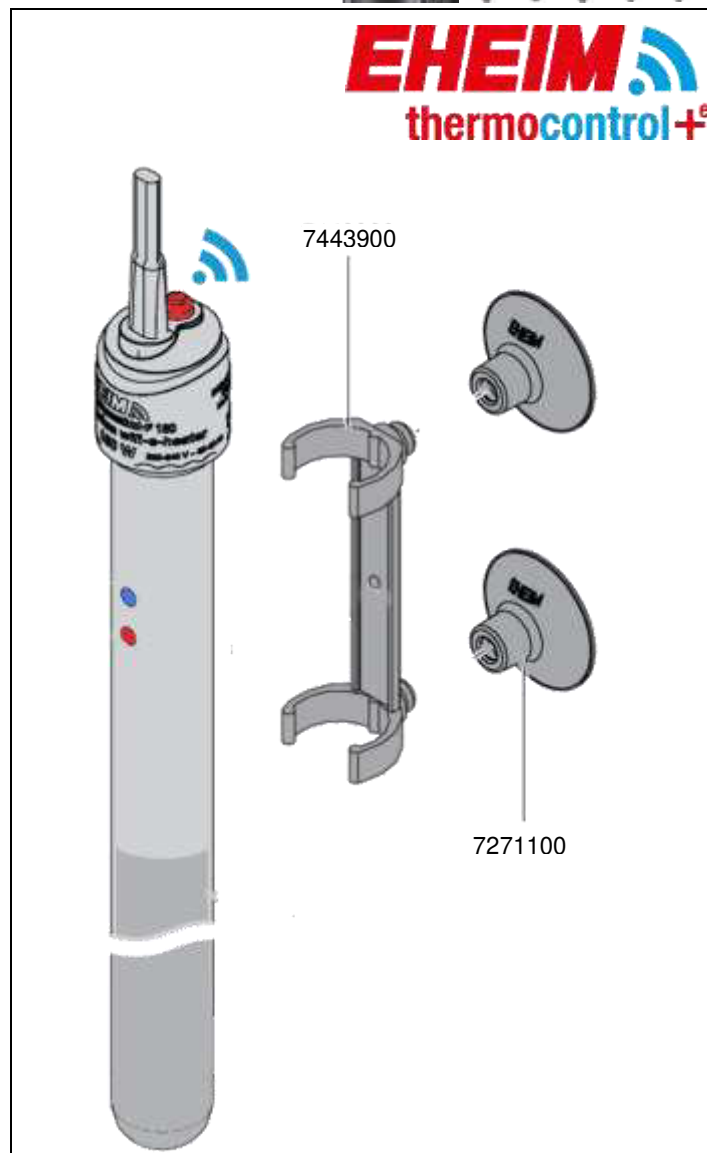

3631 – 3640 Chauffage d'aquarium thermocontrol e
3666 – 3670 Chauffage d'aquarium thermocontrol+ e

No. de réf.	Pièces détachées
7271100	Ventouse (4 pieces)
7443900	Support double ventouse

No. de réf.	Pièces détachées
7271100	Ventouse (4 pieces)
7443900	Support double ventouse