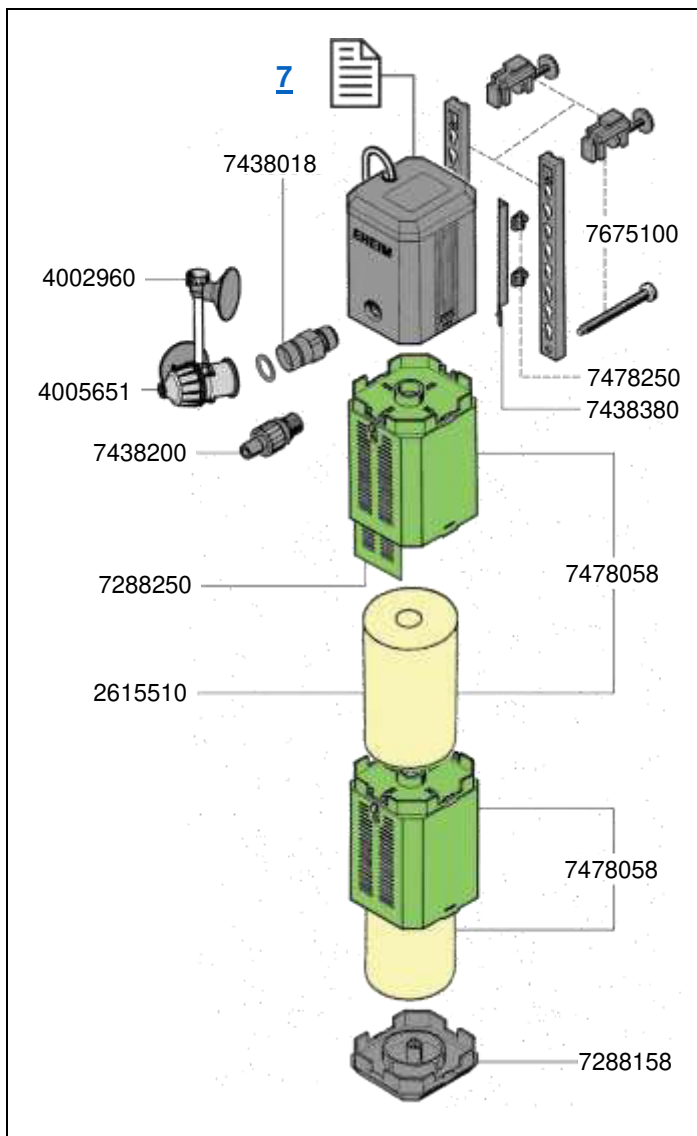

No. de réf.	Pièces détachées
2615480	Cartouche de filtration (2 pièces)
4002960	Régulateur de prise d'air
7264400	Joint (2 pièces)
7264509	Plaque de montage
7271100	Ventouse (4 pièces)
7289750	Grille de cuve
7289800	Fond de cuve
7433720	Axe et manchons
7440148	Adaptateur pour Kit d'installation
7440300	Embout de rejet
7440359	Couvercle de pompe avec manchon
7478250	Embout de fixation (4 pièces)
7478860	Module avec cartouche de filtration
7478900	Diffuseur
7645990	Turbine (50 Hz) avec axe et manchons
7645980	Turbine (60 Hz) avec axe et manchons