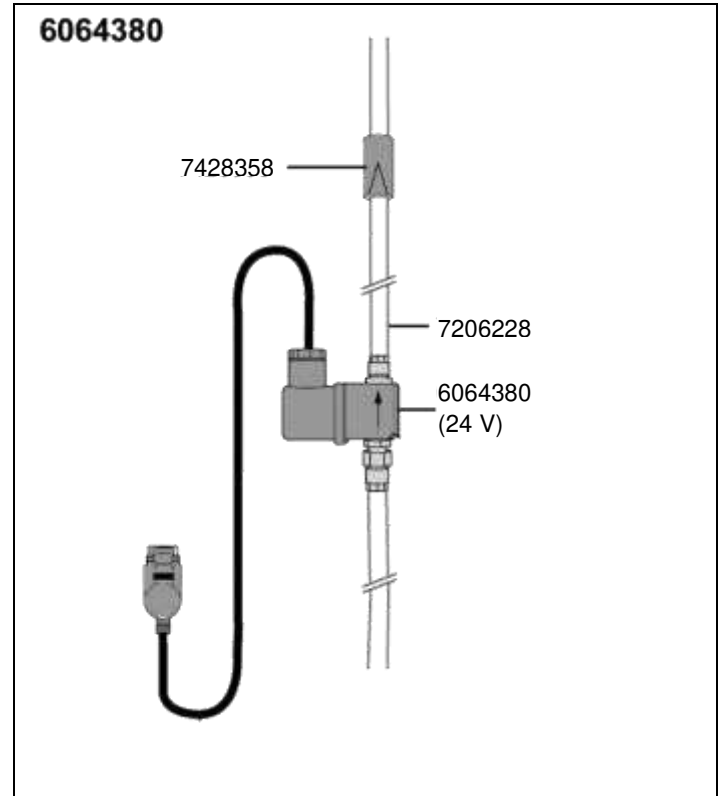

No. de réf.	Pièces détachées
6064210	Arrêt de nuit CO2 230V / 50 Hz Europe pour minuteur
7206228	CO₂ - tuyau Ø 4/6 mm (3 m)
7428358	CO₂ - clapet anti-retour

No. de réf.	Pièces détachées
6064380	Arrêt de nuit CO2 24V / 50 Hz pour LEDcontrol+
7206228	CO₂ - tuyau Ø 4/6 mm (3 m)
7428358	CO₂ - clapet anti-retour