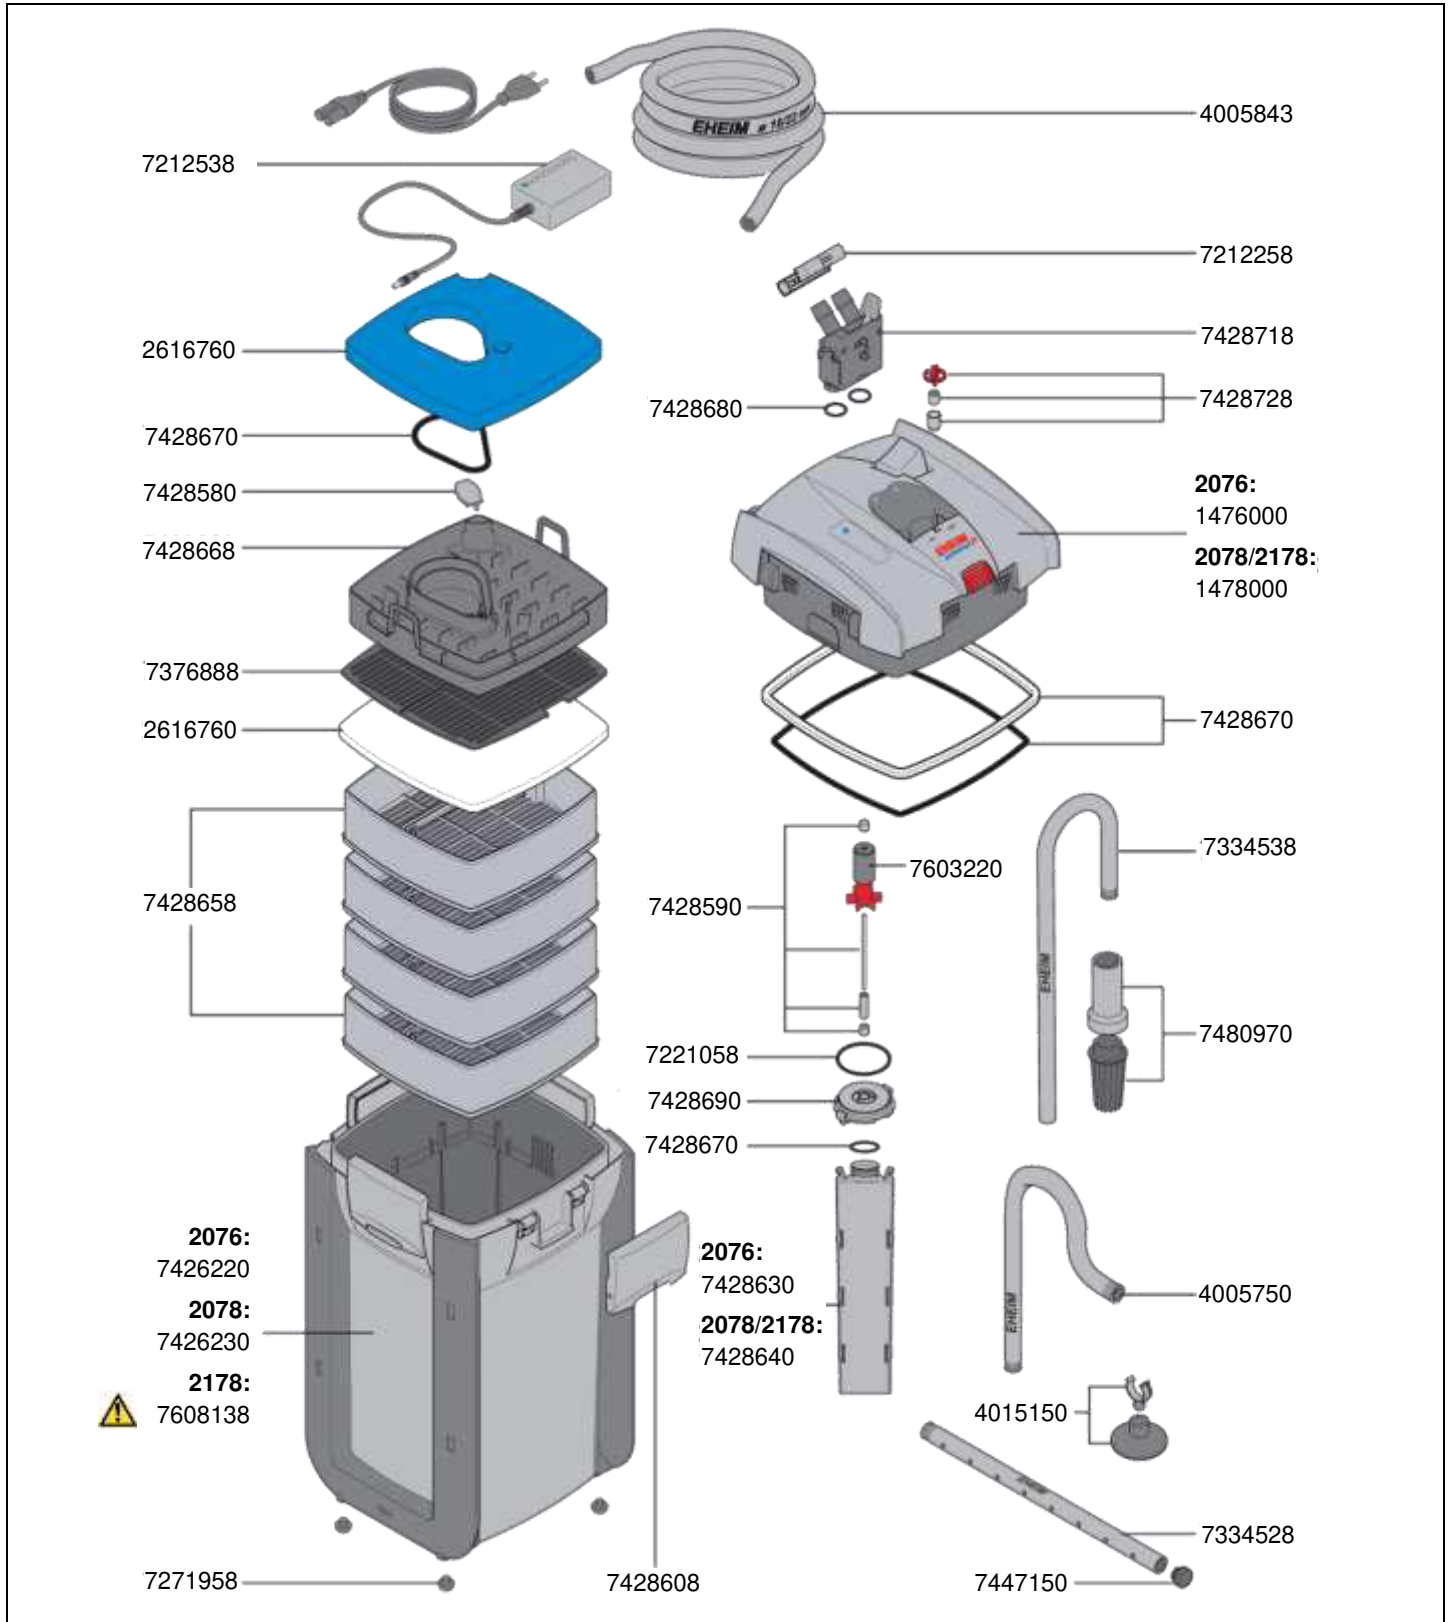

2076 Filtre extérieur *professionel* 5e 450
2078 Filtre extérieur *professionel* 5e 700
2178 Thermofiltre *professionel* 5e 600T