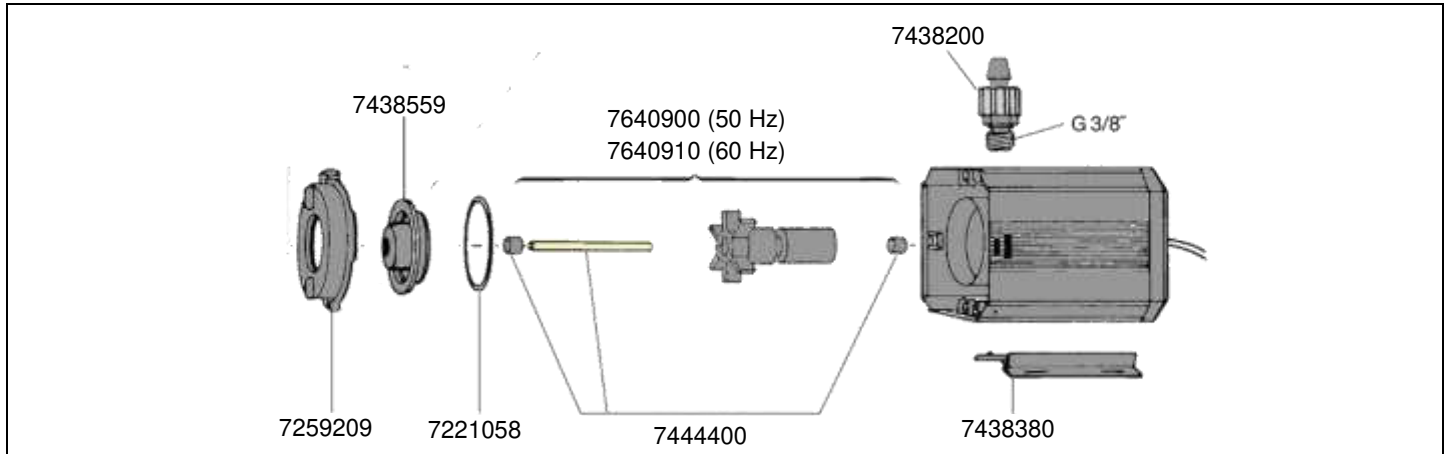

No. de réf.	Pièces détachées
2615480	Cartouche de filtration (2 pièces)
4002960	Régulateur de prise d'air
7264400	Joint (2 pièces)
7264509	Plaque de montage
7271100	Ventouse (4 pièces)
7289750	Grille de cuve
7289800	Fond de cuve
7433720	Axe et manchons
7440148	Adaptateur pour Kit d'installation
7440300	Embout de rejet
7440359	Couvercle de pompe avec manchon
7478250	Embout de fixation (4 pièces)
7478860	Module avec cartouche de filtration
7478900	Diffuseur
7645990	Turbine (50 Hz) avec axe et manchons
7645980	Turbine (60 Hz) avec axe et manchons