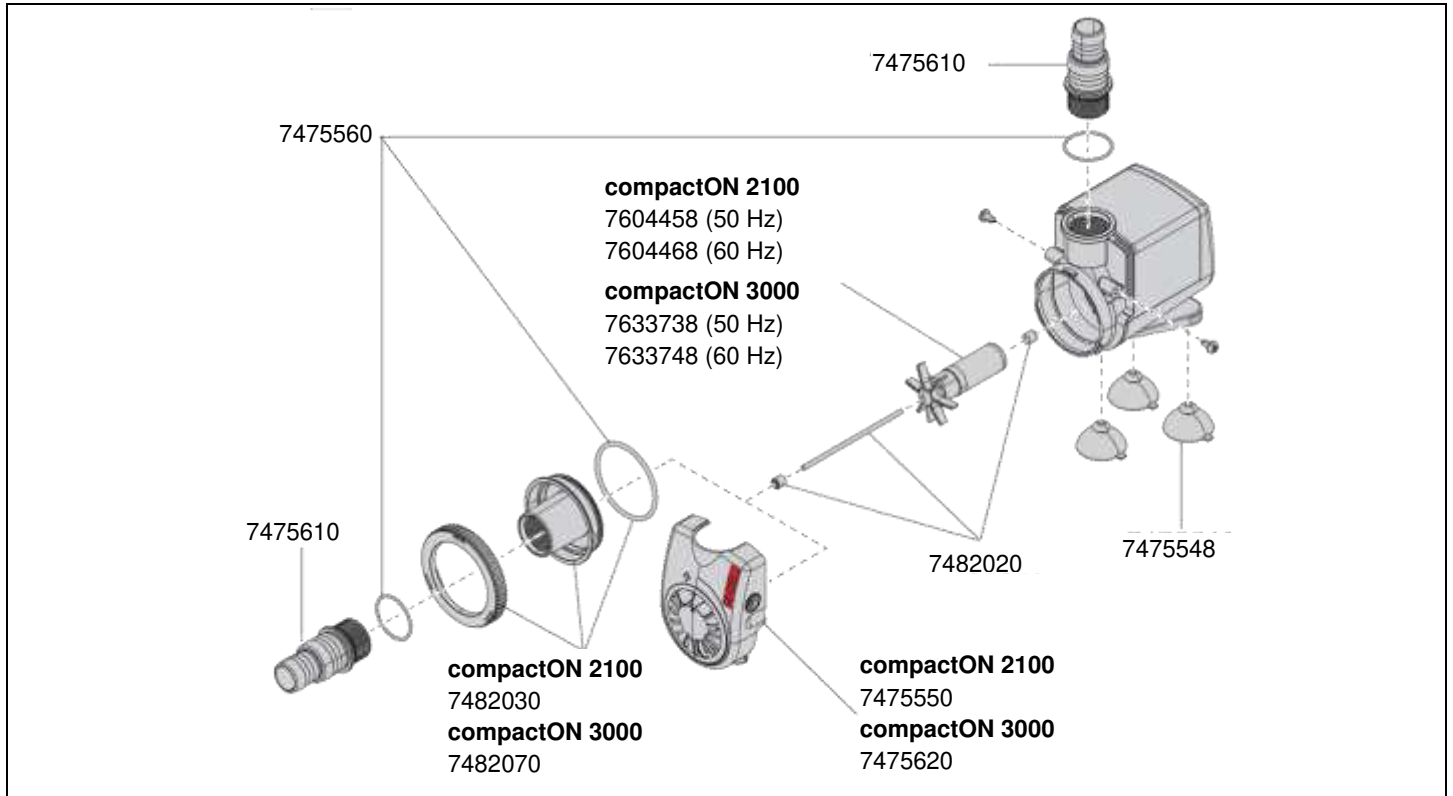

1030 Pompe compactON 2100

1031 Pompe compactON 3000

Numéro de série. xxxx01

EHEIM
compactON

No. de réf.	Pièces détachées
7475548	Ventouse (4 pièces)
7475550	Couvercle complet avec régulateur de débit et 2x jeu de vis pour compactON 2100, type 1030 (Opération sous l'eau)
7475560	Jeu de joint, 1x pour couvercle de pompe, 2x pour raccord fileté
7475610	Raccord fileté G 3/4" d'aspiration ou de rejet pour Tuyau Ø 19/27 mm (3/4") ou Ø 25/34 mm (1")
7475620	Couvercle complet avec régulateur de débit et 2x jeu de vis pour compactON 3000, type 1031 (Opération sous l'eau)
7482020	Axe et manchons

No. de réf.	Pièces détachées
7482030	Couvercle et joint avec manchons et bague de fermeture pour compactON 2100/2100, type 1030 (Opération eau extérieure)
7482070	Couvercle et joint avec manchons et bague de fermeture pour compactON 3000, type 1031 (Opération eau extérieure)
7604458	Turbine (50 Hz) compactON 2100, type 1030
7604468	Turbine (60 Hz) compactON 2100, type 1030
7633738	Turbine (50 Hz) compactON 3000, type 1031
7633748	Turbine (60 Hz) compactON 3000, type 1031