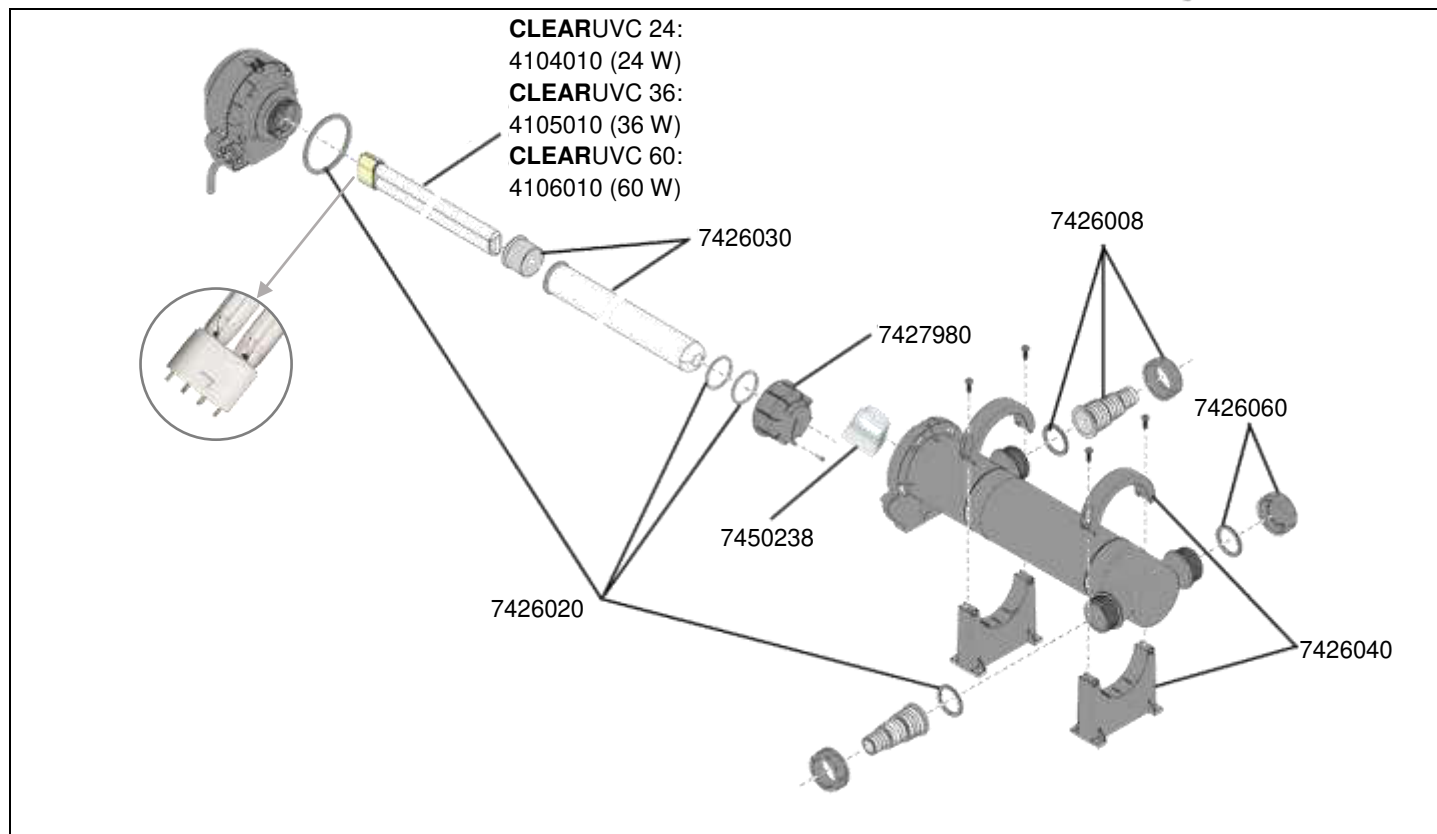

5304 UV- Clarificateur CLEARUVC 24
5305 UV- Clarificateur CLEARUVC 36
5306 UV- Clarificateur CLEARUVC 60

EHEIM
CLEARUVC

No. de réf.	Pièces détachées
4104010	UVC-Lampe de recharge GLOWUVC 24 (24 Watt, 2G11) pour CLEARUVC 24, type 5304
4105010	UVC-Lampe de recharge GLOWUVC 36 (36 Watt, 2G11) pour CLEARUVC 36, type 5305
4106010	UVC-Lampe de recharge GLOWUVC 60 (60 Watt, 2G11) pour CLEARUVC 60, type 5306
7426008	Raccord de tuyau transparent pour tuyau-Ø 1", 1 1/4" et 1 1/2", anneau de serrage et joint
7250238	Défecteur UVC, transparent

No. de réf.	Pièces détachées
7426020	Jeu de joint 1x pour carter 2x pour tube de quartz 3x pour raccord de tuyau
7426030	Tube de quartz avec plaque de réflecteur
7426040	Support complet, 1x Partie inférieure du support, 1x Partie supérieure du support, 2x vis
7426060	Capuchon de fermeture avec joint
7427980	Anneau de serrage et Vis de sûreté pour tube de quartz

01.24