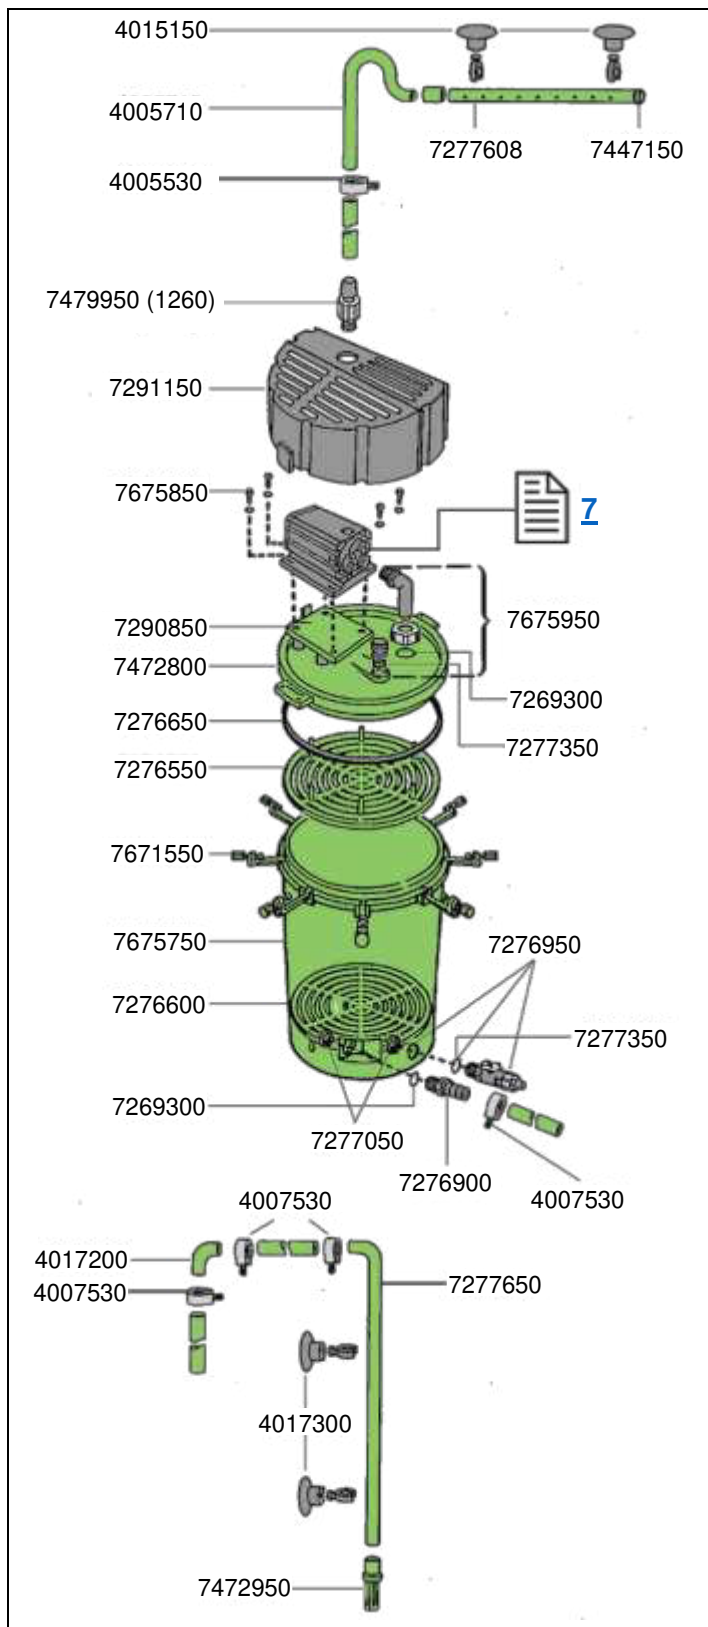

No. de réf.	Pièces détachées
4005530	Collier de serrage (2 pièces)
4005710	Tube de raccord coudé
4005943	Tuyau coté pression Ø 16/22 mm (3 m)
4007530	Collier de serrage (2 pièces)
4007940	Tuyau coté d'aspiration Ø 25/34 mm (p.m.)
4015150	Ventouse à clip Ø 16/22 mm (2 pièces)
4017200	Coude
4017300	Ventouse à clip Ø 25/34 mm (2 pièces)
7269300	Joint
7276550	Grille supérieure
7276600	Grille inférieure
7276650	Joint
7276900	Manchon de raccordement
7276950	Robinet de vedange avec écrou et joint
7277050	Ecrou (2 pièces)
7277350	Joint
7277608	Tube de buse
7277650	Tube d'aspiration
7290850	Plaque support
7291150	Capot
7447150	Lot de bouchons
7472800	Couvercle
7472900	Filet (non présenté)
7472950	Panier d'aspiration
7479950	Embout de rejet côté aspiration 1260
7671550	Clip de fermeture
7675750	Cuve avec clips de fermeture
7675850	Lot de vis
7675950	Coude et écrou