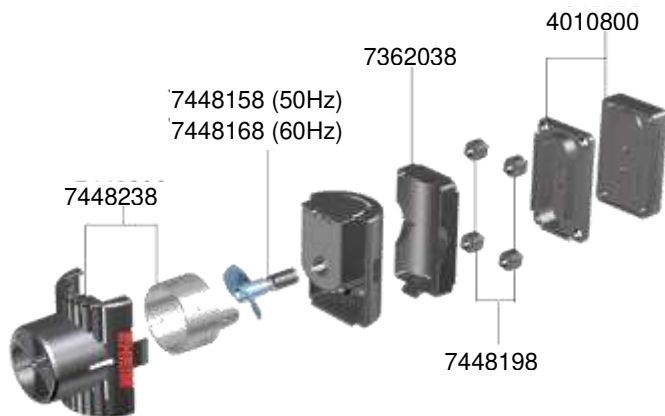

1080 Pompe à flux streamON+ 2000
1081 Pompe à flux streamON+ 4000
1082 Pompe à flux streamON+ 5000

EHEIM
streamON+

1080

1081/1082

No. de réf.	Pièces détachées	1080

4010800	Support magnétique complet avec 4 pièces amortisseur de vibrations	

7362038	Support de pompe	

7448158	Turbine (50 Hz) pour streamON+ 2000	

7448168	Turbine (60 Hz) pour streamON+ 2000	

7448198	Amortisseur de vibrations (4 pièces)	

7448238	Corps de pompe complet avec régulateur de débit	

No. de réf.	Pièces détachées	1081/1082

4010810	Support magnétique complet avec 4 pièces amortisseur de vibrations	

7362098	Support de pompe	

7448198	Amortisseur de vibrations (4 pièces)	

7448248	Corps de pompe complet avec régulateur de débit	

7448258	Turbine (50 Hz) complet avec axe, manchons et disque de démarrage pour streamON+ 4000	

7448268	Turbine (60 Hz) complet avec axe, manchons et disque de démarrage pour streamON+ 4000	

7448358	Turbine (50 Hz) complet avec axe, manchons et disque de démarrage pour streamON+ 5000	

7448368	Turbine (60 Hz) complet avec axe, manchons et disque de démarrage pour streamON+ 5000