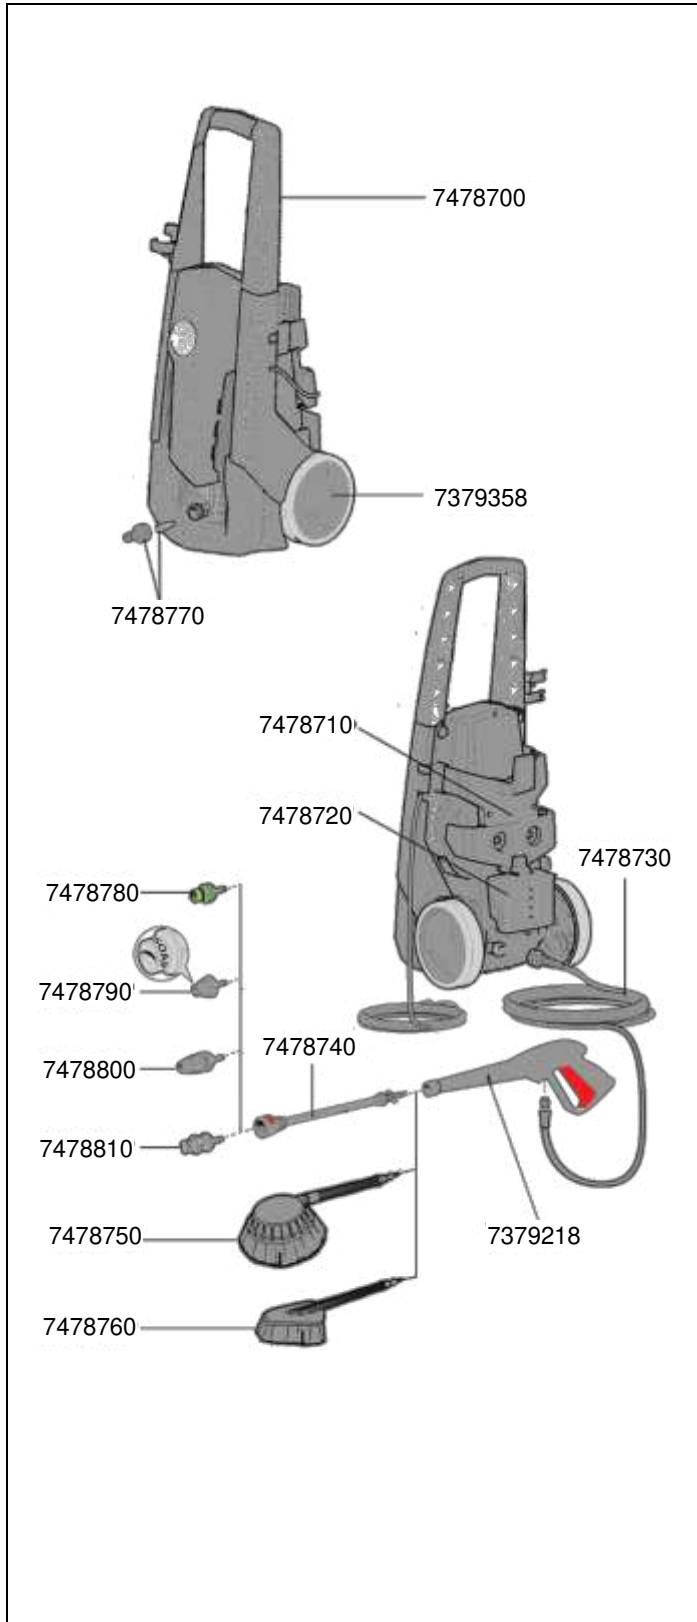

No. de réf.	Pièces détachées
7379218	Pistolet
7379358	Roue
7478700	Poignée avec 2x vis
7478710	Support de tuyau et de buse avec 2x vis
7478720	Réservoir de détergent avec bouchon
7478730	Tuyau haute pression (8 m) jusqu'à 180 bar avec joint
7478740	Lance avec joint
7478750	Brosse de nettoyage rotative
7478760	Brosse de nettoyage rigide
7478770	Raccord d'eau avec joints et tamis
7478780	Buse eco (vert) avec joint
7478790	Buse de nettoyage (SOAP) avec joints
7478800	Buse turbo nozzle avec joint
7478810	Buse haute pression avec joint
7478820	Jeu de joints, convient à toutes les buses, brosses, lance, tuyau haute pression et raccord d'eau (o. ill.)