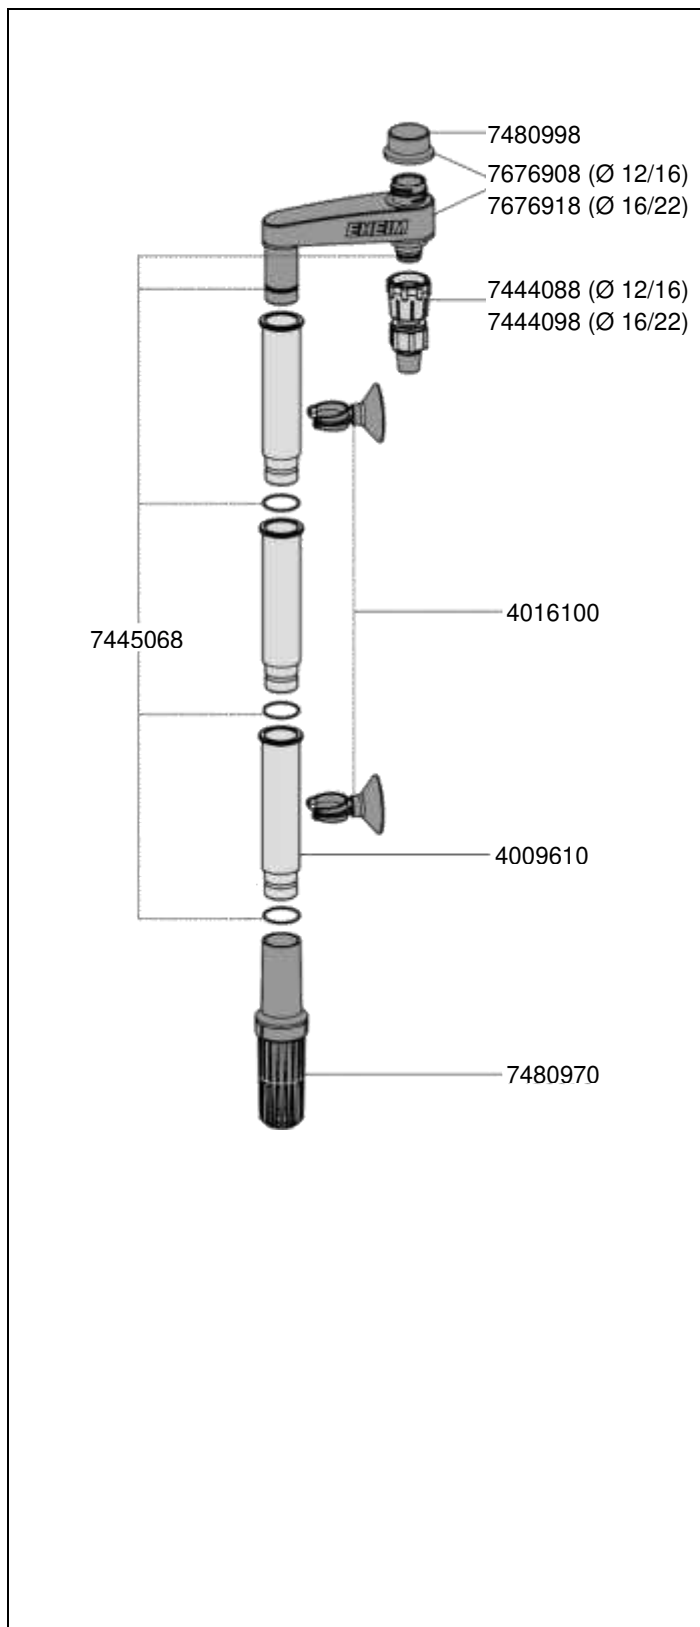

4004300 KIT d'installation 1 pour Ø 12 mm
4005300 KIT d'installation 1 pour Ø 16 mm

EHEIM

No. de réf.	Pièces détachées
4009610	Lot d'extension 1, tube de rallonge (2 pièces) avec joints
4016100	Ventouse à clip Ø 19/27 mm (2 pièces)
7444088	Pièce de raccord pour Ø 12/16 mm
7444098	Pièce de raccord pour Ø 16/22 mm
7445068	Jeu de joints
7480970	Crépine
7480998	Couvercle
7676908	Connexion complète avec couvercle et joint pour tuyau Ø 12/16 mm
7676918	Connexion complète avec couvercle et joint pour tuyau Ø 16/22 mm