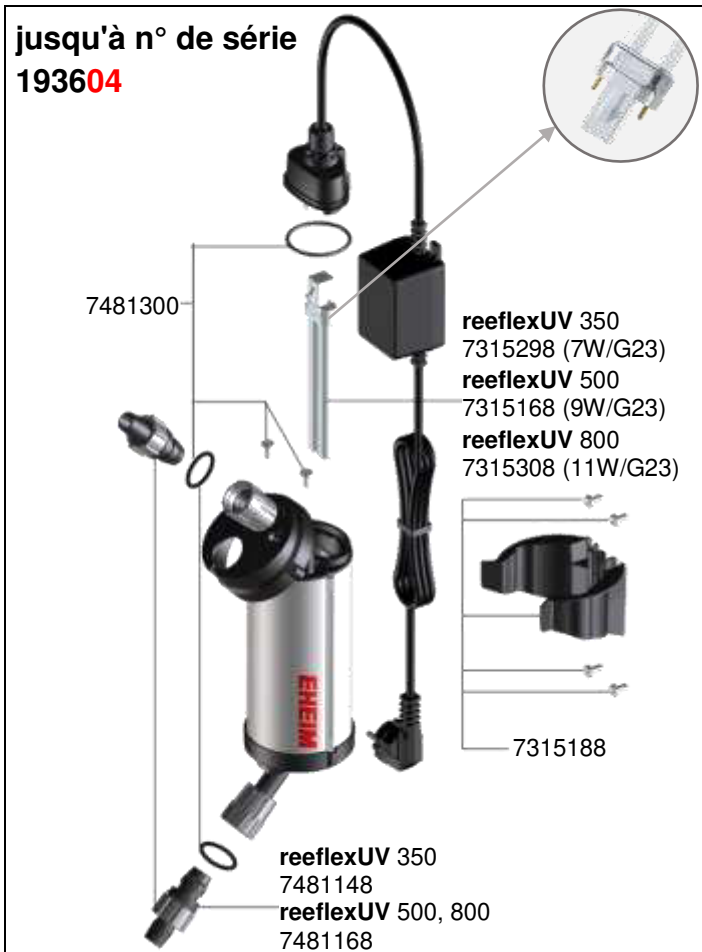

3721 UV - Clarificateur reeflexUV 350  
 3722 UV - Clarificateur reeflexUV 500  
 3723 UV - Clarificateur reeflexUV 800

**EHEIM**  
 reeflexUV

No. de réf.	Pièces détachées
7315298	UV-C-lampe (7 Watt, <b>G23</b> ) pour <b>reeflexUV 350</b> <b>Jusqu'à épuisement du stock</b>
7315168	UV-C-lampe (9 Watt, <b>G23</b> ) pour <b>reeflexUV 500</b> <b>Jusqu'à épuisement du stock</b>
7315308	UV-C-lampe (11 Watt, <b>G23</b> ) pour <b>reeflexUV 800</b> <b>Jusqu'à épuisement du stock</b>
7315188	Support de fixation avec 4x vis
7481148	Raccord de tuyau pour Ø 12/16 mm (2 pièces) pour <b>reeflexUV 350</b>
7481168	Raccord de tuyau pour Ø 16/22 mm (2 pièces) pour <b>reeflexUV 500 et 800</b>
7481300	Lot de joints et 2x vis