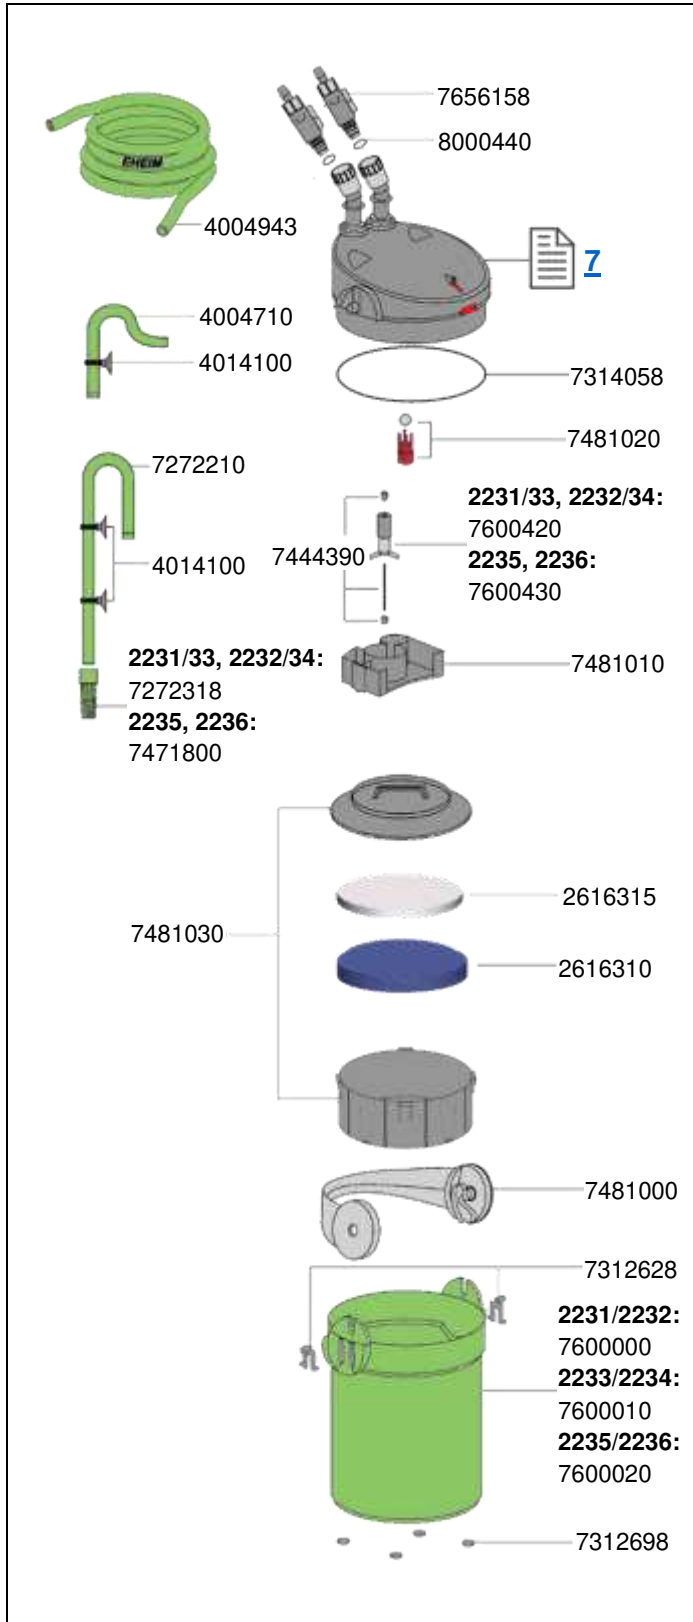

2231 / 2233 Filtre extérieur ecco
2232 / 2234 Filtre extérieur ecco
2235 / 2236 Filtre extérieur ecco

No. de réf.	Pièces détachées
2616310	Mousses filtrantes, bleu (3 pièces)
2616315	Quates filtrantes (3 pièces)
2628310	Coussins au charbon (3 pièces) non présenté
4004943	Tuyau côté d'aspiration et côté pression Ø 12/16 mm (3 m)
4004710	Tube de raccord coudé
4014100	Ventouse à clip Ø 12/16 mm (2 pièces)
7272210	Tube d'aspiration
7272318	Panier d'aspiration pour type 2231 / 2233 et 2232 / 2234
7312628	Attaches pour levier (2 pièces)
7312698	Pieds de cuve (4 pièces)
7314058	Joint avec un revêtement spécial
7444390	High Performance Ceramic axe et manchons
7471800	Panier d'aspiration pour type 2235 et 2236
7481000	Levier multifonctionnel
7481010	Chambre de pompe avec manchon
7481020	Bille avec cage à bille
7481030	Cuve du filtre avec couvercle
7600000	Cuve du filtre pour type 2231 et 2232
7600010	Cuve du filtre pour type 2233 et 2234
7600020	Cuve du filtre pour type 2235 et 2236
7600420	Turbine (50 et 60 Hz) pour type 2231 / 2233 et 2232 / 2234
7600430	Turbine (50 et 60 Hz) pour type 2235 et 2236
7656158	Embout pour tuyau pivotant
8000440	Lot joint pour robinet d'arrêt