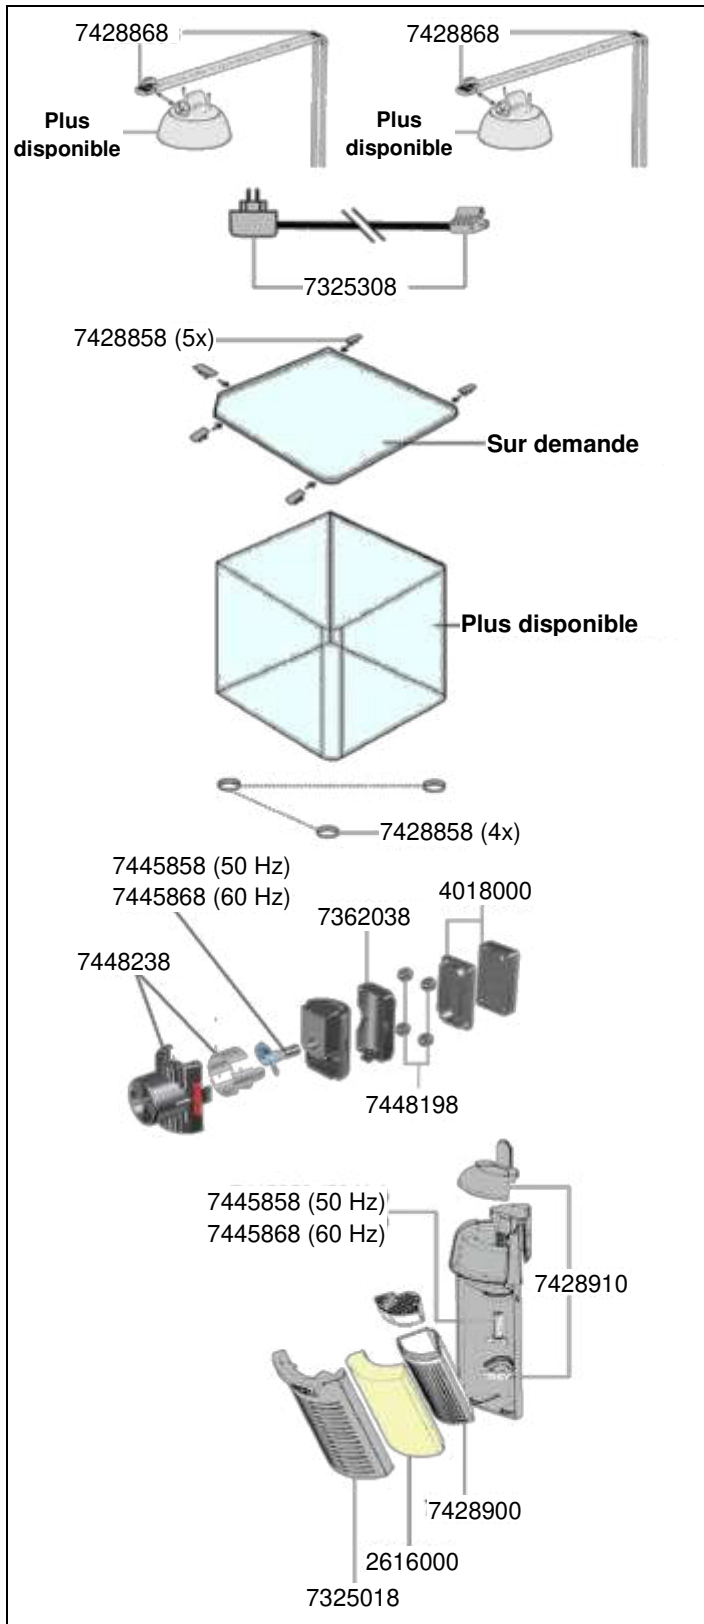

No. de réf.	Pièces détachées
2616000	Cartouche de filtration (2 pièces)
4010800	Support magnétique complet avec 4 pièces amortisseur de vibrations
7325018	Couvercle
7325308	Alimentation électrique 100-240 V / 50 et 60 Hz Europe prise Jusqu'à épuisement du stock!
7362038	Support de pompe
7428858	Set des clips pour couvercle (5 x) et pieds de cuve (4 x)
7428868	Agrafe pour support lampe
7428900	Bâtier à masses filtrantes avec couvercle
7428910	Set couvercle
7445858	Turbine (50 Hz) pour filtre intérieur aquacorner60
7445868	Turbine (60 Hz) pour filtre intérieur aquacorner60
7448158	Turbine (50 Hz) pour pompe à flux streamON+ 2000
7448168	Turbine (60 Hz) pour pompe à flux streamON+ 2000
7448198	Amortisseur de vibrations (4 pièces)
7448238	Corps de pompe complet avec régulateur de débit
7602858	Power LED lampe daylight & actinic blue Jusqu'à épuisement du stock!
7602958	Power LED lampe actinic blue Jusqu'à épuisement du stock!