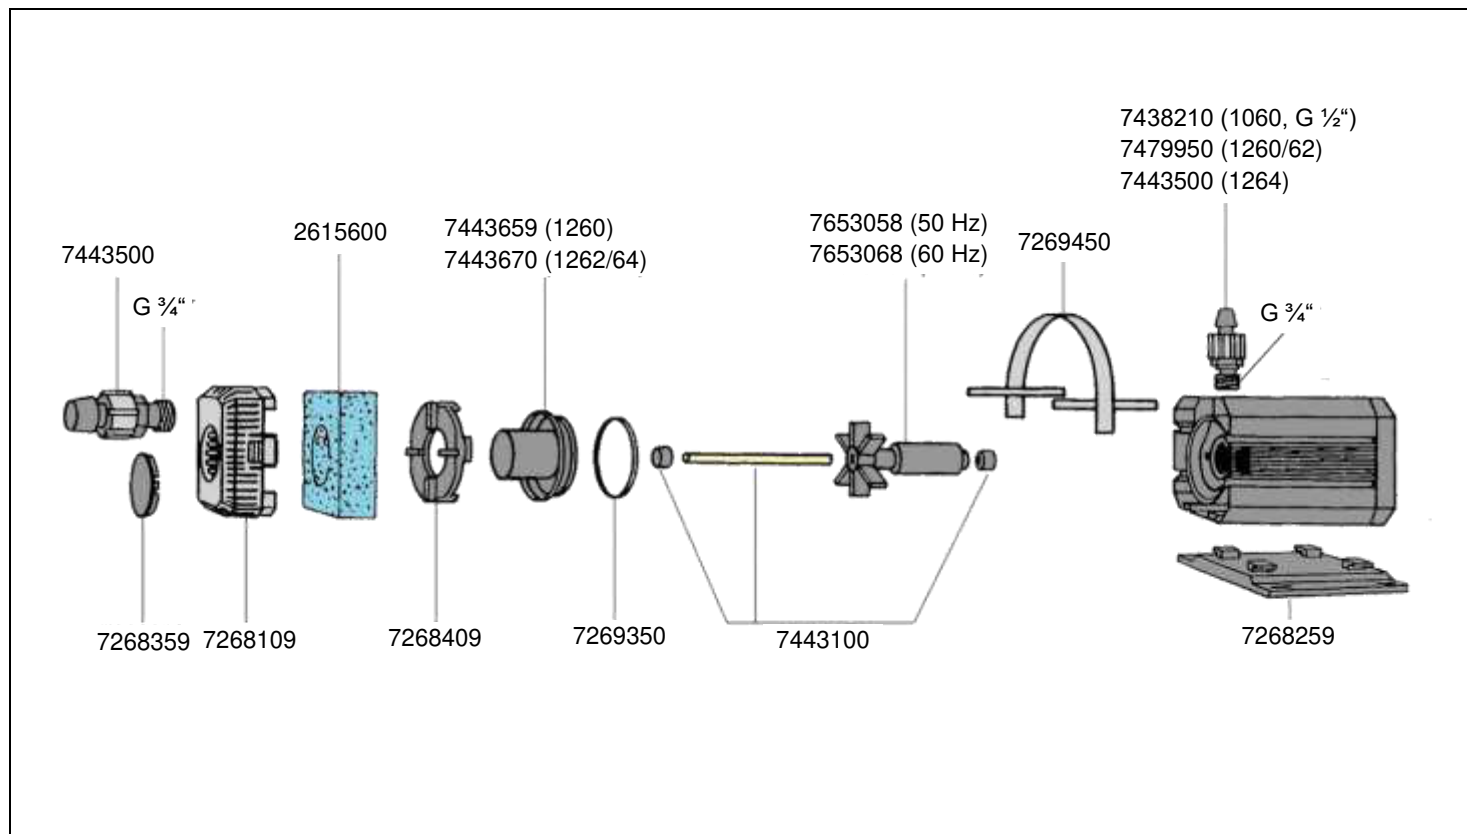

1260 Pompe universal 2400
1262 Pompe universal 3400
1264 Pompe universal 4500

EHEIM
universal

No. de réf.	Pièces détachées
2615600	Mousse filtrante (2 pièces)
4009560	Lot de brosses (non présenté)
7268109	Préfiltre
7268259	Plaque de montage
7268359	Bouchon
7268409	Bague de verrouillage
7269350	Joint (2 pièces)
7269450	Poignée de transport
7438210	Embout d'ajout G 1/2" pour Type 1060

No. de réf.	Pièces détachées
7443100	Axe et manchons
7443500	Embout d'aspiration
7443659	Couvercle de pompe avec manchon pour Pompe universal2400 (Type 1260)
7443670	Couvercle de pompe avec manchon pour Pompe universal 3400 et 4500 (Type 1262 et 1264)
7479950	Embout d'ajout pour Pompe universal3400 et 4500 (Type 1262 et 1264)
7653058	Turbine (50 Hz)
7653068	Turbine (60 Hz)