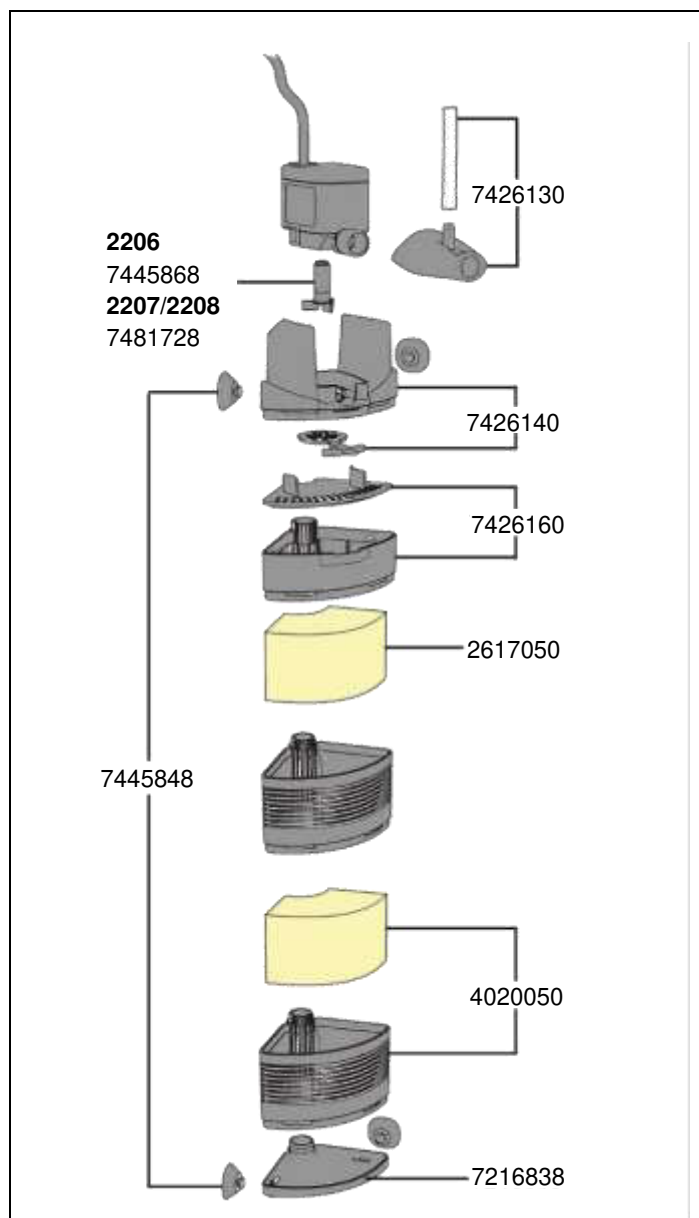

2206 Filtre intérieur aqua 60
2207 Filtre intérieur aqua 160
2208 Filtre intérieur aqua 200

EHEIM
aqua

No. De réf.	Pièces détachées
2617050	Cartouche de filtration (2 pièces)
4020050	Modulable: Cuve avec cartouche de filtration
7216838	Fond de cuve
7445848	Ventouse (4 pièces)
7426130	Diffuseur avec tuyau d'air
7426140	Carter de pompe avec régulateur de débit
7426160	Boîte de masses filtrantes avec couvercle
7445868	Turbine (50Hz / 60 Hz) pour aqua60 type 2206
7481728	Turbine (50Hz / 60 Hz) pour aqua160 et aqua200 type 2207 et 2208