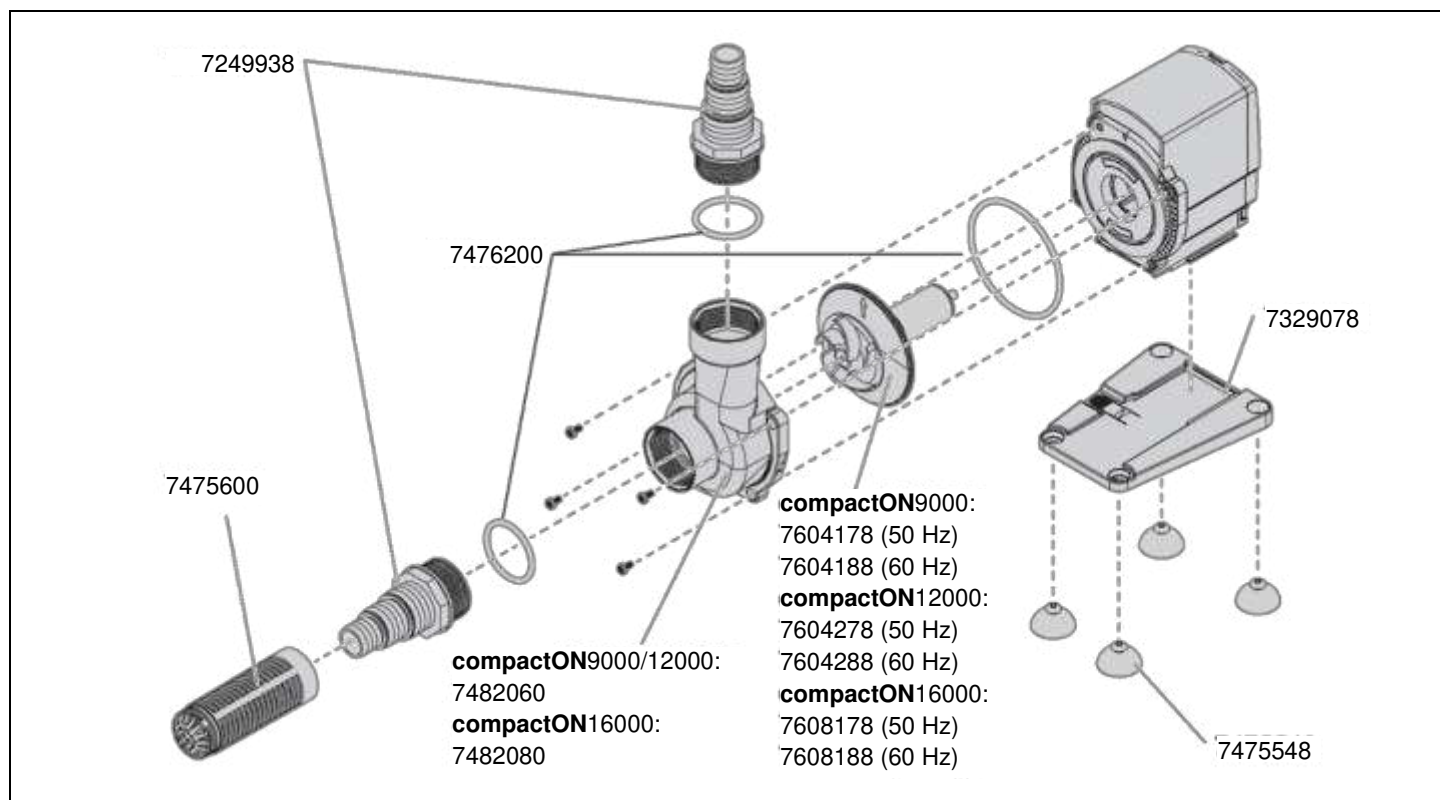

1033 Pompe compactON9000
1034 Pompe compactON12000
1035 Pompe compactON16000

No. de réf.	Pièces détachées
7249938	Raccord fileté G 1½" d'aspiration ou de rejet pour Tuyau Ø 25/34 mm ou Ø 1" / 1¼" / 1½"
7329078	Plaque de montage
7475548	Ventouse (4 pièces)
7475600	Set de paniers d'aspiration
7476200	Jeu de joint, 1x pour couvercle de pompe, 2x pour raccord fileté
7482060	Couvercle de pompe avec joint et 4x jeu de vis pour compactON9000 / 12000 (type 1033 et 1034)
7482080	Couvercle de pompe avec joint et 4x jeu de vis pour compactON16000 (type 1035)

No. de réf.	Pièces détachées
7604178	Turbine (50 Hz) pour compact9000 (type 1033)
7604188	Turbine (60 Hz) pour compact9000 (type 1033)
7604278	Turbine (50 Hz) pour compact12000 (type 1034)
7604288	Turbine (60 Hz) pour compact12000 (type 1034)
7608178	Turbine (50 Hz) pour compact16000 (type 1035)
7608188	Turbine (60 Hz) pour compact16000 (type 1035)