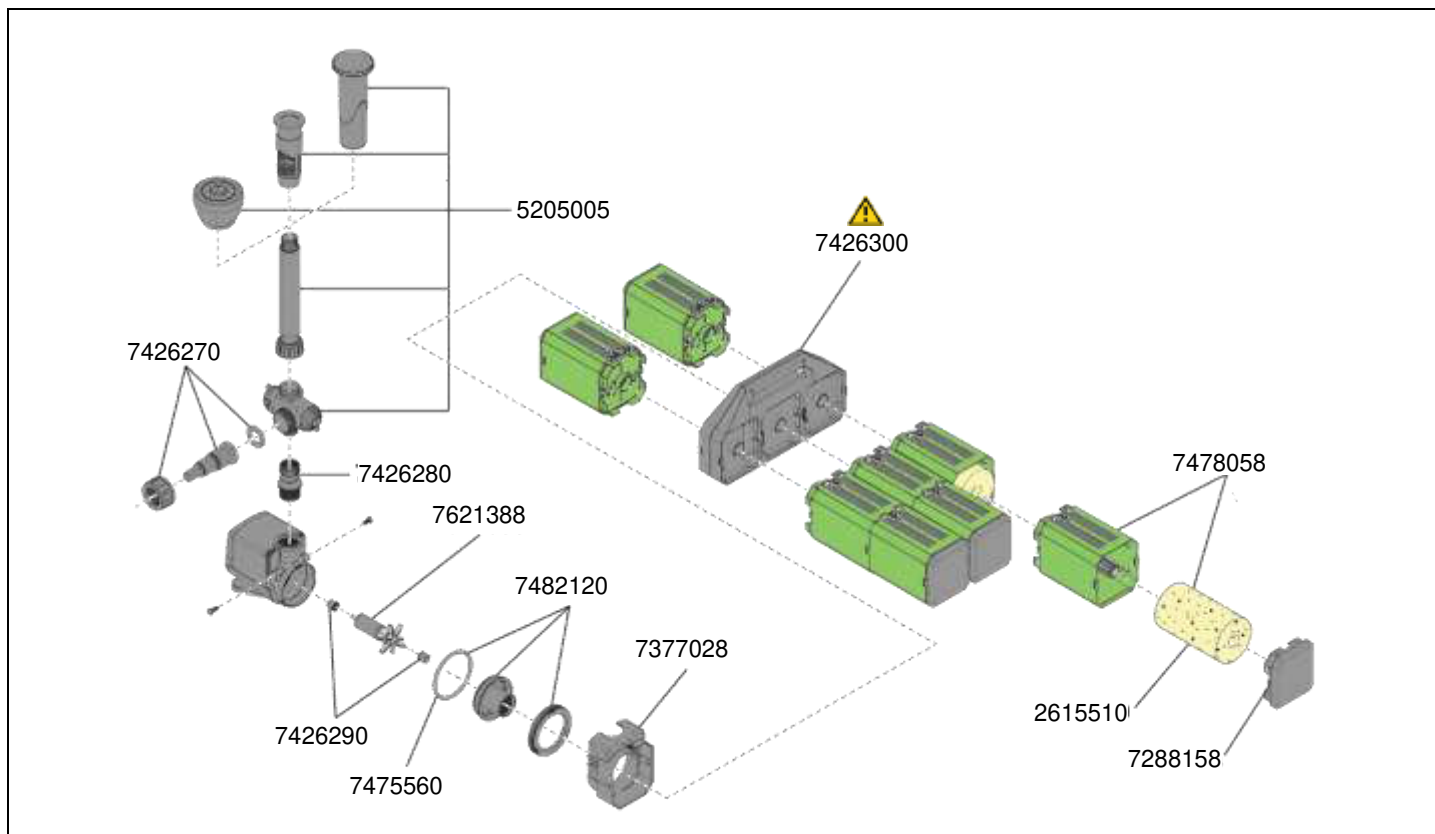

No. de réf	Pièces détachées
5205005	Jeu de buses complet avec 1x buse chacun DANCE, BUBBLE et SPLASH
2615510	Cartouche de filtration (2 pièces)
7288158	Plaque de fond
7377028	Adaptateur de connexion pour pompe
7426270	Raccord de tuyau pour tuyau-Ø. ½", ¾" et 1", anneau de serrage et joint

No. de réf	Pièces détachées
7426280	Adaptateur avec joint
7426290	Coussinet en céramique avec Support en caoutchouc (2 pièces)
7426300	Partie de connexion non compatible avec types 335 et 3451
7482120	Couvercle avec bague de fermeture et joint
7475560	Jeu de joint
7478058	Ensemble d'extension Module avec cartouche de filtration
7621388	Turbine (50 Hz)