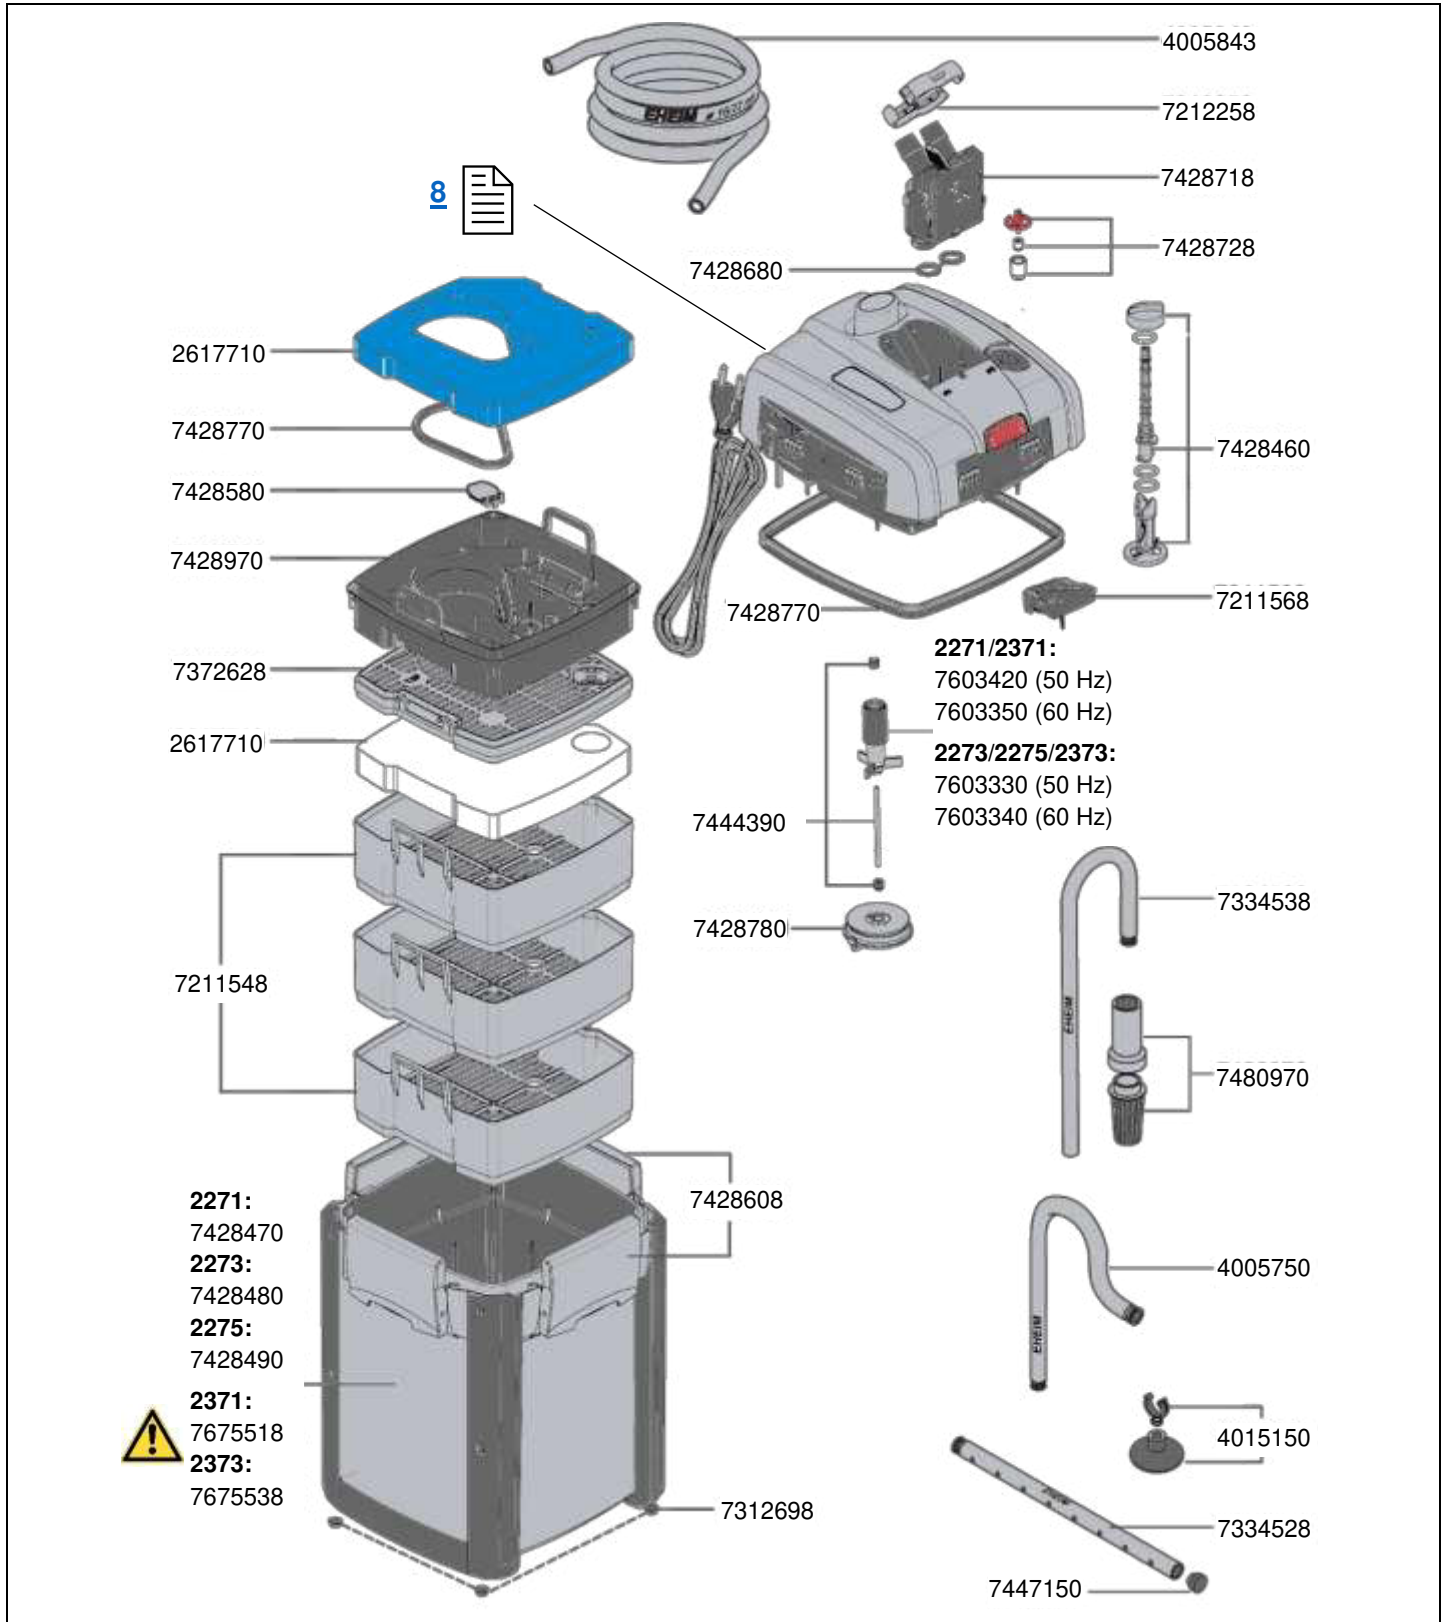

2271 Filtre extérieur *professionel* 4+ 250
2273 Filtre extérieur *professionel* 4+ 350
2275 Filtre extérieur *professionel* 4+ 600
2371 Thermofilter *professionel* 4+ 250T
2373 Thermofilter *professionel* 4+ 350T

EHEIM
*professionel*4+