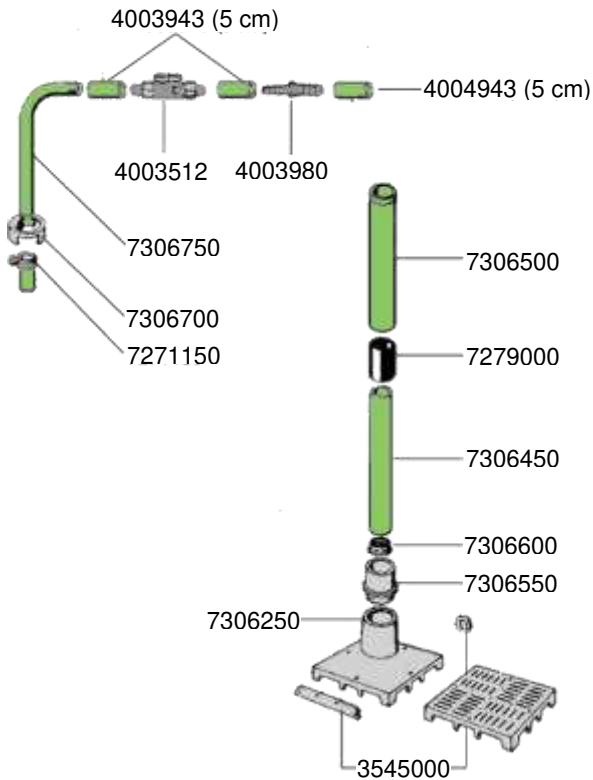

No. de réf.	Pièces détachées
4003512	Robinet d'arrêt
4003943	Tuyau Ø 9/12 mm (3 m)
4003980	Manchon réducteur
4004943	Tuyau Ø 12/16 mm (3 m)
7271150	Clip (3 pièces)
7279000	Pièce de tuyau
7306250	Plaque de raccord
7306450	Tube de raccord
7306500	Tube déverseur
7306550	Raccord
7306600	Disque (2 pièces)
7306700	Gaine
7306750	Tube d'entrée

No. de réf.	Pièces détachées
7304450	Tube d'aspiration
7304550	Pièce de tuyau (2 pièces)
7306250	Plaque de raccord
7307300	Tube
7307350	Raccord
Le kit d'extension pour 3540 / 3541	
3545000	6 plaques d'extension 9x9 cm avec protection des côtés et bout de connexion