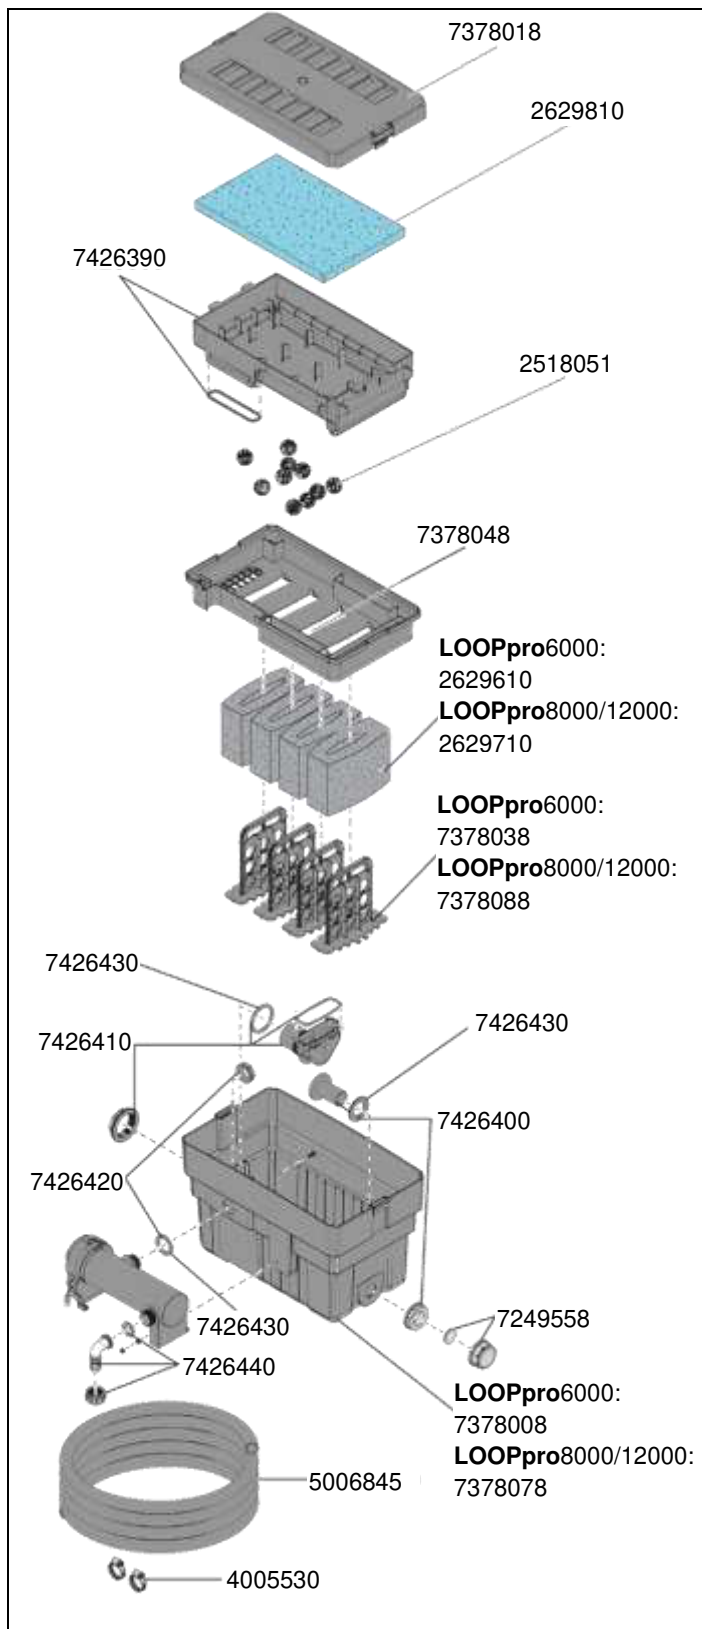

5215 Filtre continu LOOPpro6000
5216 Filtre continu LOOPpro8000
5214 Filtre continu LOOPpro12000

No. de réf.	Pièces détachées
2518051	EHEIM bioBalls (55 pièces)
2629610	Éponge filtrante pour LOOPpro6000, type 5215 (2 pièces)
2629710	Éponge filtrante pour LOOPpro8000/12000, type 5216 et 5214 (2 pièces)
2629810	Coussin d'ouate (2 pièces)
4005530	Collier de serrage pour Tuyau spiralé Ø 3/4" (2 pièces)
5006845	Tuyau spiralé Ø 3/4" x 5 m
7249558	Capuchon de fermeture avec joint
7378008	Cuve de filtre pour LOOPpro6000, type 5215
7378018	Couvercle
7378038	Support éponge filtrante pour LOOPpro6000, type 5215
7378048	Panier de filtration
7378078	Cuve de filtre pour LOOPpro8000/12000, type 5216 et 5214
7378088	Support éponge filtrante pour LOOPpro8000/12000, type 5216 et 5214
7426390	Préfiltre avec joint
7426400	Buse de lavage à contre-courant avec écrou-raccord et joint
7426410	Entonnoir de décharge avec écrou-raccord et joint
7426420	Écrou-raccord et joint plat
7426430	Jeu de joint
7426440	Raccord de tuyau 90° transparent pour tuyau-Ø 3/4" avec écrou-raccord et joint plat