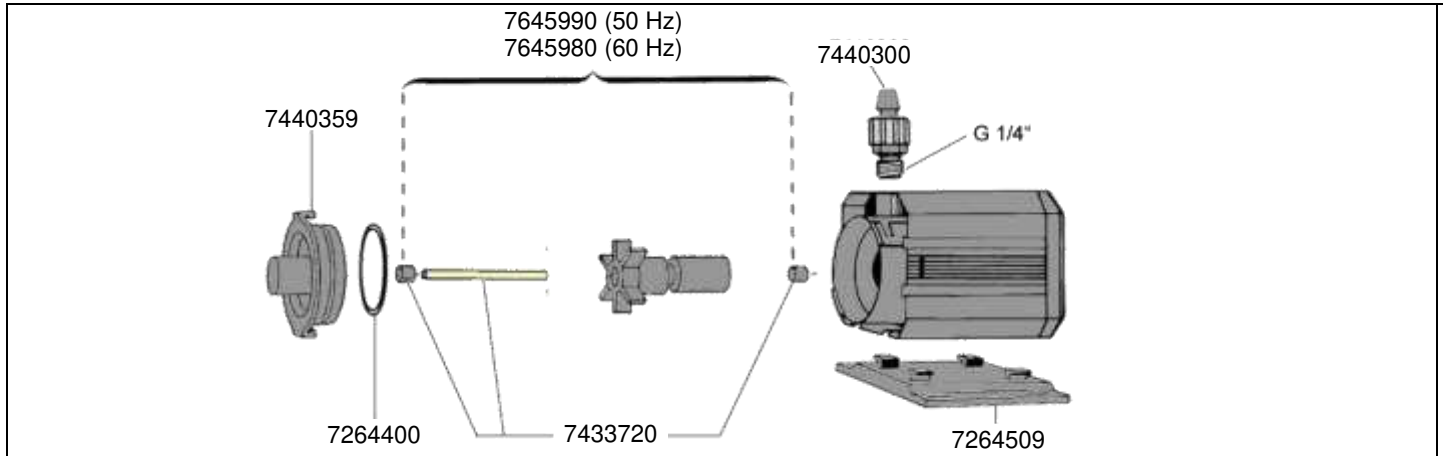

No. de réf.	Pièces détachées
2615480	Cartouche de filtration (2 pièces)
4002960	Régulateur de prise d'air
7264400	Joint (2 pièces)
7264509	Plaque de montage
7271100	Ventouse (4 pièces)
7289750	Grille de cuve
7289800	Fond de cuve
7433720	Axe et manchons
7440148	Adaptateur pour Kit d'installation
7440300	Embout de rejet
7440359	Couvercle de pompe avec manchon
7478250	Embout de fixation (4 pièces)
7478860	Module avec cartouche de filtration
7478900	Diffuseur
7645990	Turbine (50 Hz) avec axe et manchons
7645980	Turbine (60 Hz) avec axe et manchons