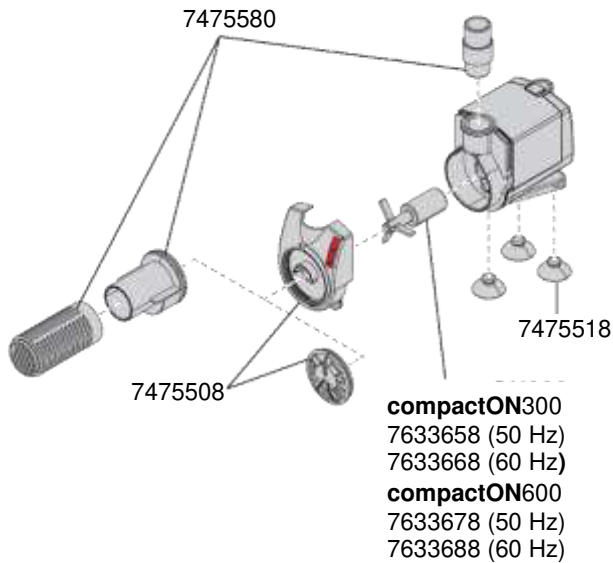

1020 Pompe compactON 300  
 1021 Pompe compactON 600  
 1022 Pompe compactON 1000

**EHEIM**  
 compactON

Numéro de série xxxx01

**compactON300, 600**

**compactON1000**

No. de réf.	Pièces détachées	1020 / 1021
7475508	Couvercle complet avec régulateur de débit	
7475518	Ventouse (4 pièces)	
7475580	Set de connexion consistant en crépine, raccord et connecteur	
7633658	Turbine (50 Hz) <b>compactON300</b> , type 1020	
7633668	Turbine (60 Hz) <b>compactON300</b> , type 1020	
7633678	Turbine (50 Hz) <b>compactON600</b> , type 1021	
7633688	Turbine (60 Hz) <b>compactON600</b> , type 1021	

No. de réf.	Pièces détachées	1022
7248648	Coussinets (2 pièces)	
7475528	Couvercle complet avec régulateur de débit	
7475538	Ventouse (4 pièces)	
7475590	Set de connexion consistant en crépine, raccord et embout	
7633698	Turbine (50 Hz) <b>compactON1000</b> , type 1022	
7633708	Turbine (60 Hz) <b>compactON1000</b> , type 1022	