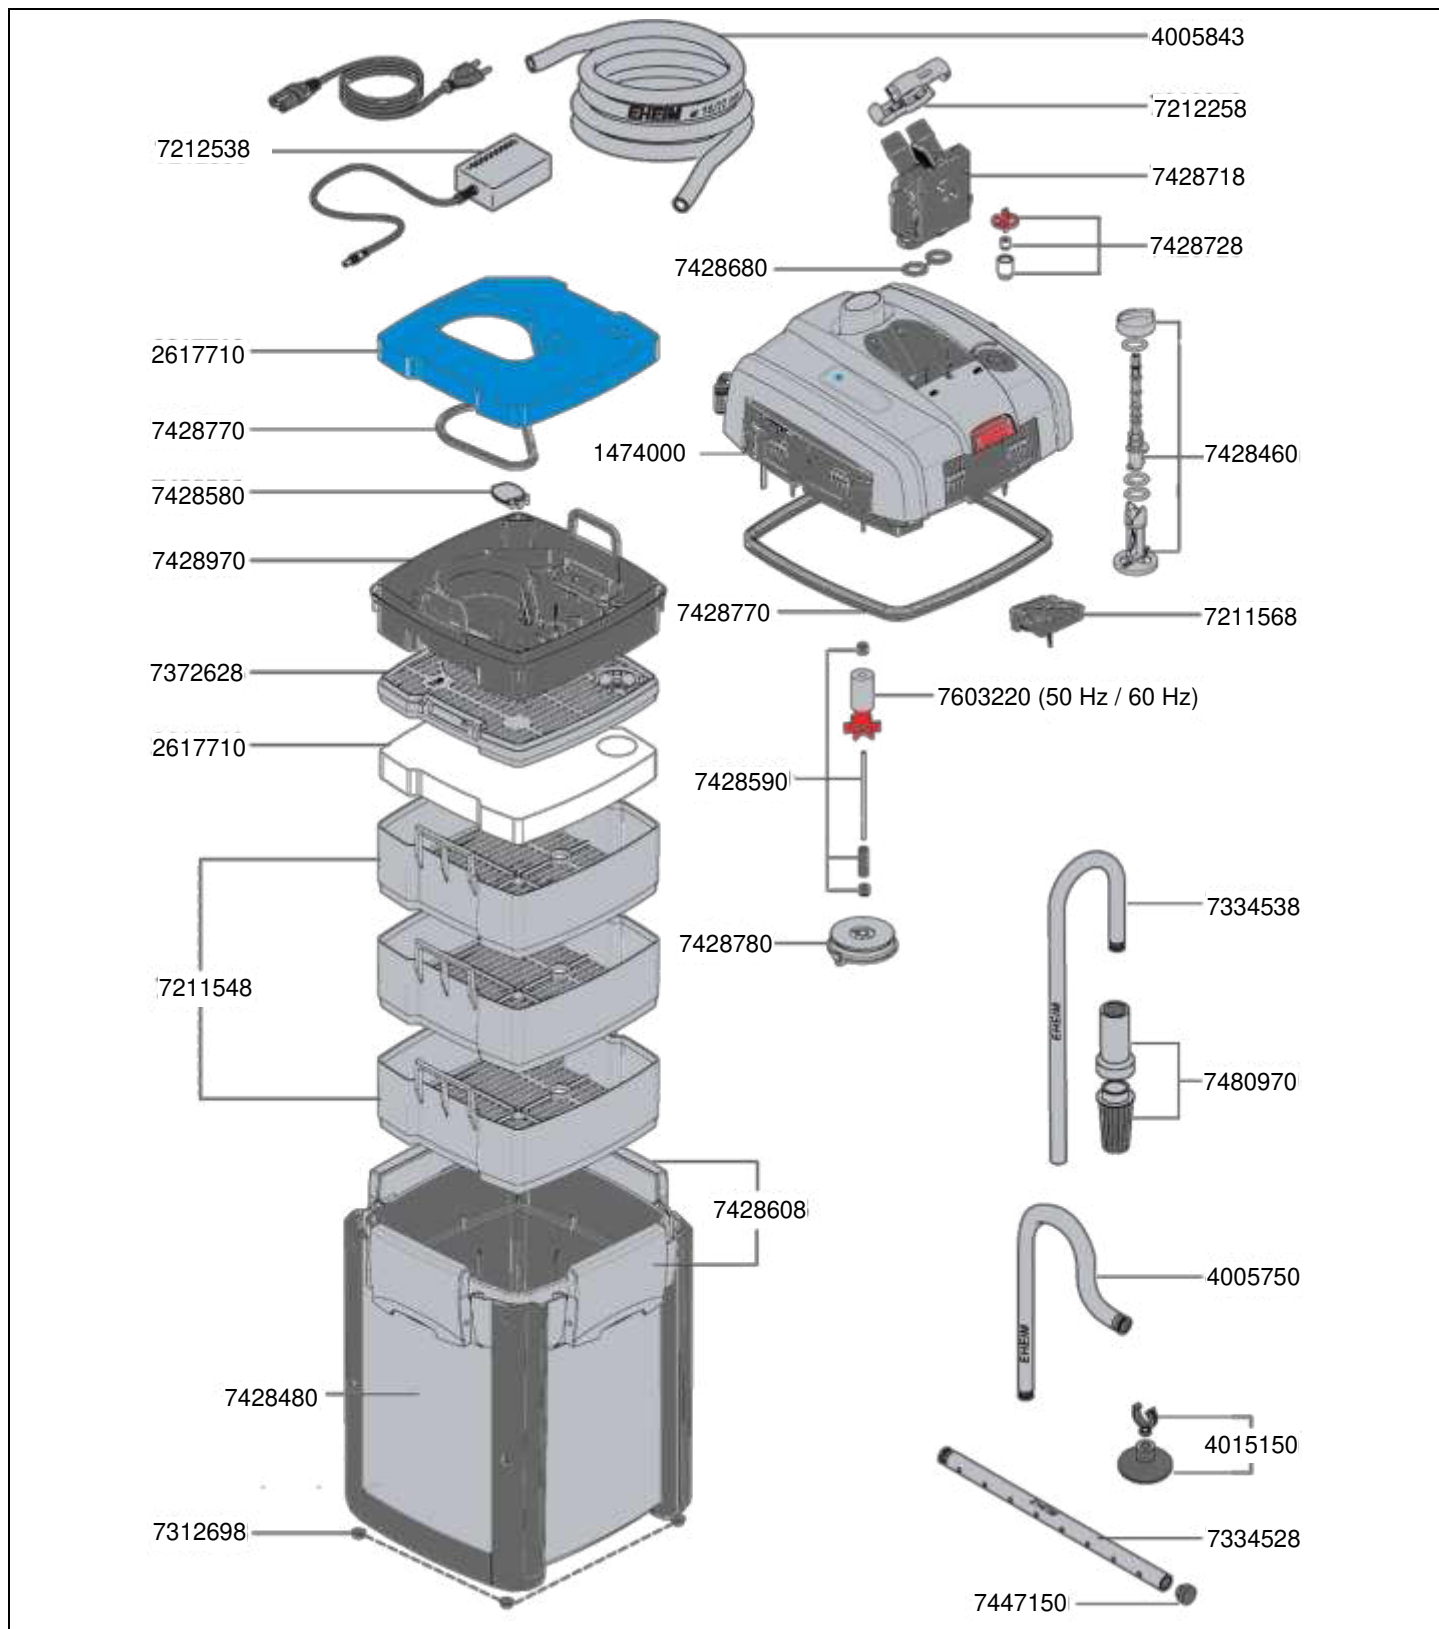

2274 Filtre extérieur professionnel 5e 350