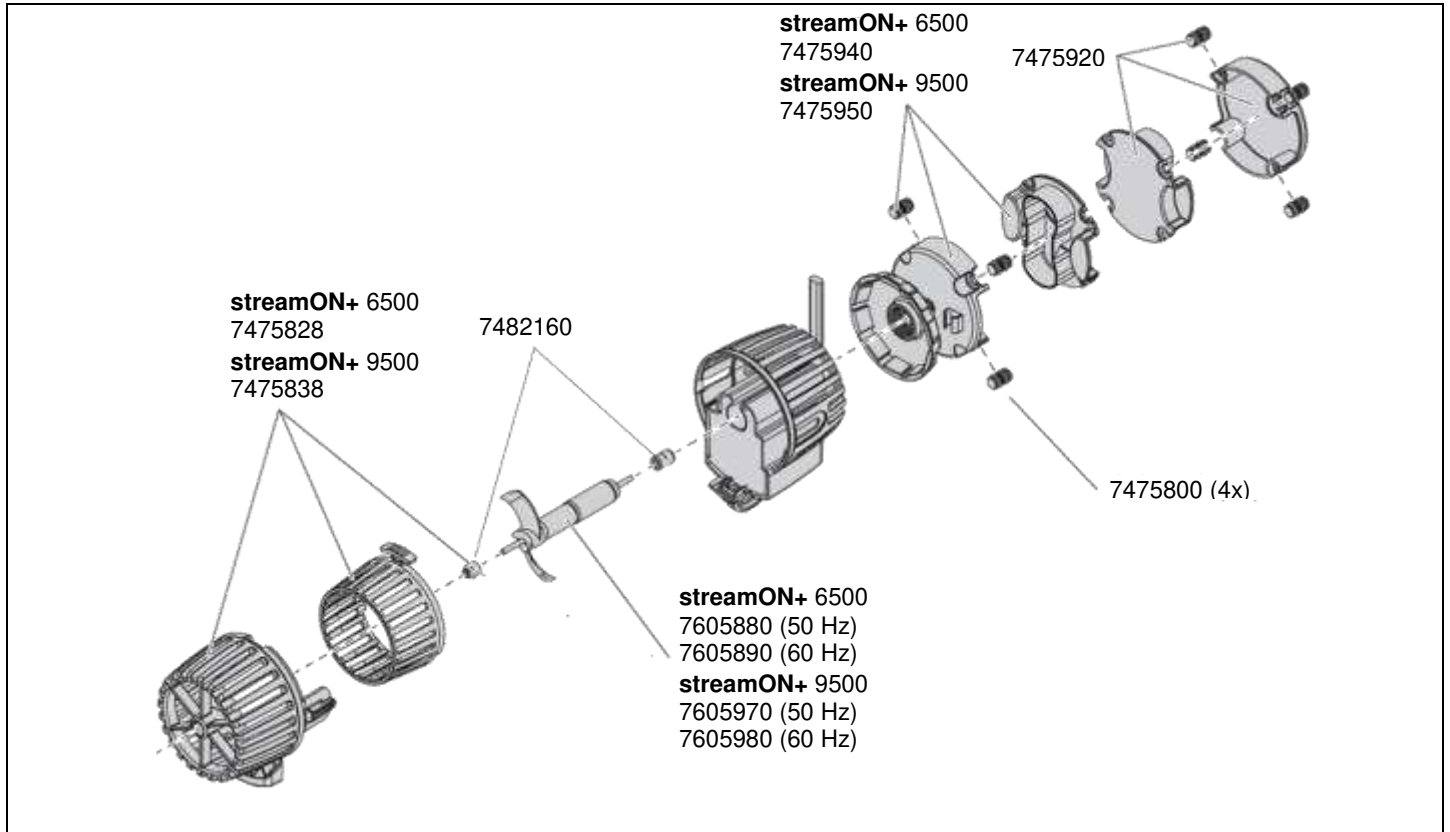

1181 Pompe à flux streamON+ 6500
1182 Pompe à flux streamON+ 9500

No. de réf.	Pièces détachées
7475800	Amortisseur de vibrations (4 pièces)
7475828	Corps de pompe complet avec régulateur de débit streamON+ 6500
7475838	Corps de pompe complet avec régulateur de débit streamON+ 9500
7475920	Support de comparateur à base magnétique complet (extérieur) avec 4 pièces amortisseur de vibrations streamON+ 6500 et 9500
7475940	Support de comparateur à base magnétique complet (L'intérieur) avec 4 pièces amortisseur de vibrations streamON+ 6500
7475950	Support de comparateur à base magnétique complet (L'intérieur) avec 4 pièces amortisseur de vibrations streamON+ 9500

No. de réf.	Pièces détachées
7482160	Set Coussinets, 1x front, 1x arrière
7605880	Turbine (50 Hz) complet streamON+ 6500
7605890	Turbine (60 Hz) complet streamON+ 6500
7605970	Turbine (50 Hz) complet streamON+ 9500
7605980	Turbine (60 Hz) complet streamON+ 9500