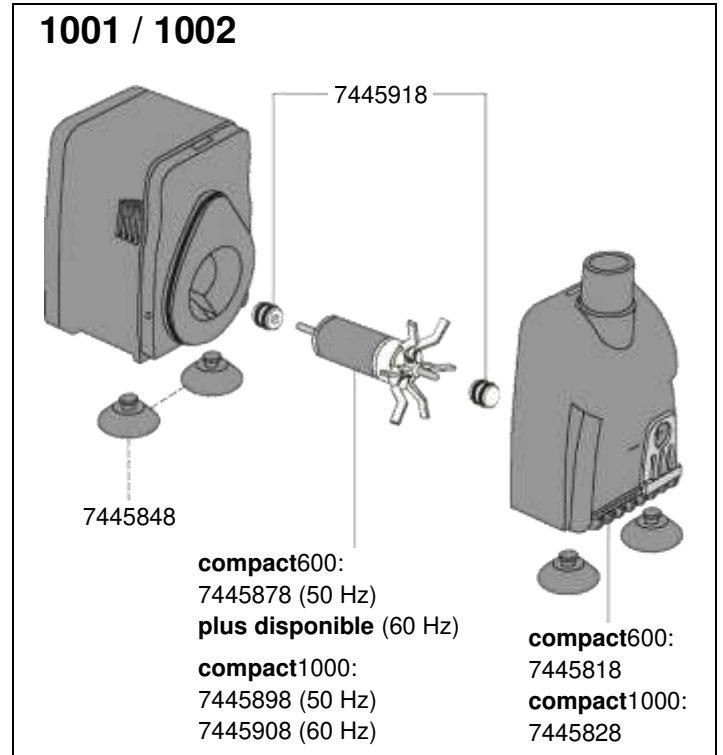

1000 Pompe compact300
1001 Pompe compact600
1002 Pompe compact1000

EHEIM
compact

No. de réf.	Pièces détachées
7445808	Carter de pompe complet avec régulateur de débit et protecteur (grille protectrice) pour compact300 (Type 1000)
7445848	Ventouse (4 pièces)
7445858	Turbine (50 Hz) plus disponible
7445868	Turbine (60 Hz) plus disponible

No. de réf.	Pièces détachées
7445818	Carter de pompe complet avec régulateur de débit et protecteur (grille protectrice) pour compact600 (Type 1001)
7445828	Carter de pompe complet avec régulateur de débit et protecteur (grille protectrice) pour compact1000 (Type 1001)
7445848	Ventouse (4 pièces)
7445878	Turbine (50 Hz) pour compact600 Jusqu'à épuisement du stock
7445888	Turbine (60 Hz) pour compact600 plus disponible
7445898	Turbine (50 Hz) pour compact1000 Jusqu'à épuisement du stock
7445908	Turbine (60 Hz) pour compact1000 Jusqu'à épuisement du stock
7445918	Coussinets (2 pièces)