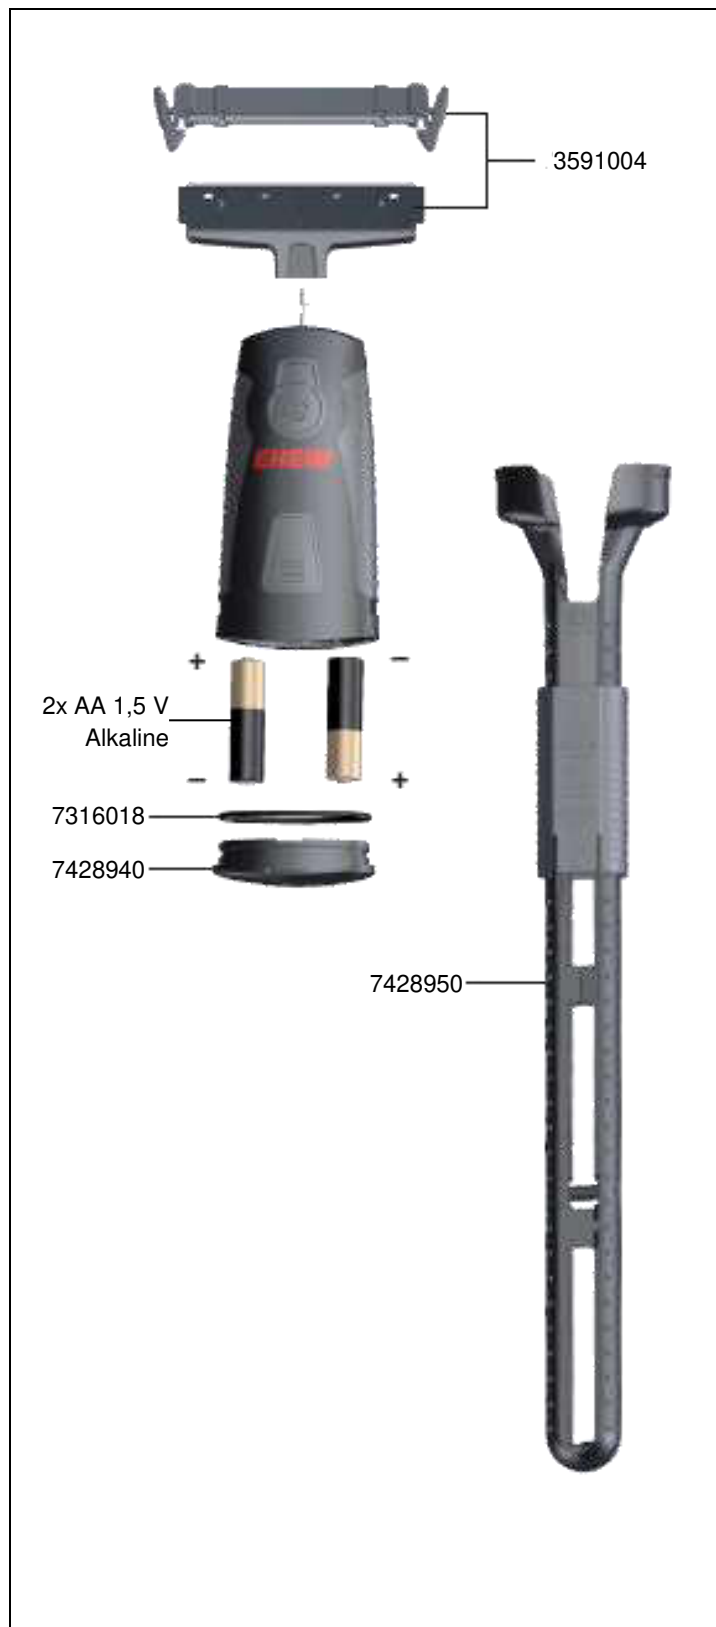

3533 Raclette powerCleaner

No. de réf.	Pièces détachées
3591004	Porte lame avec lame de protection (1 pièce)
7316018	Joint
7428940	Couvercle de cuve complet
7428950	Manche complet