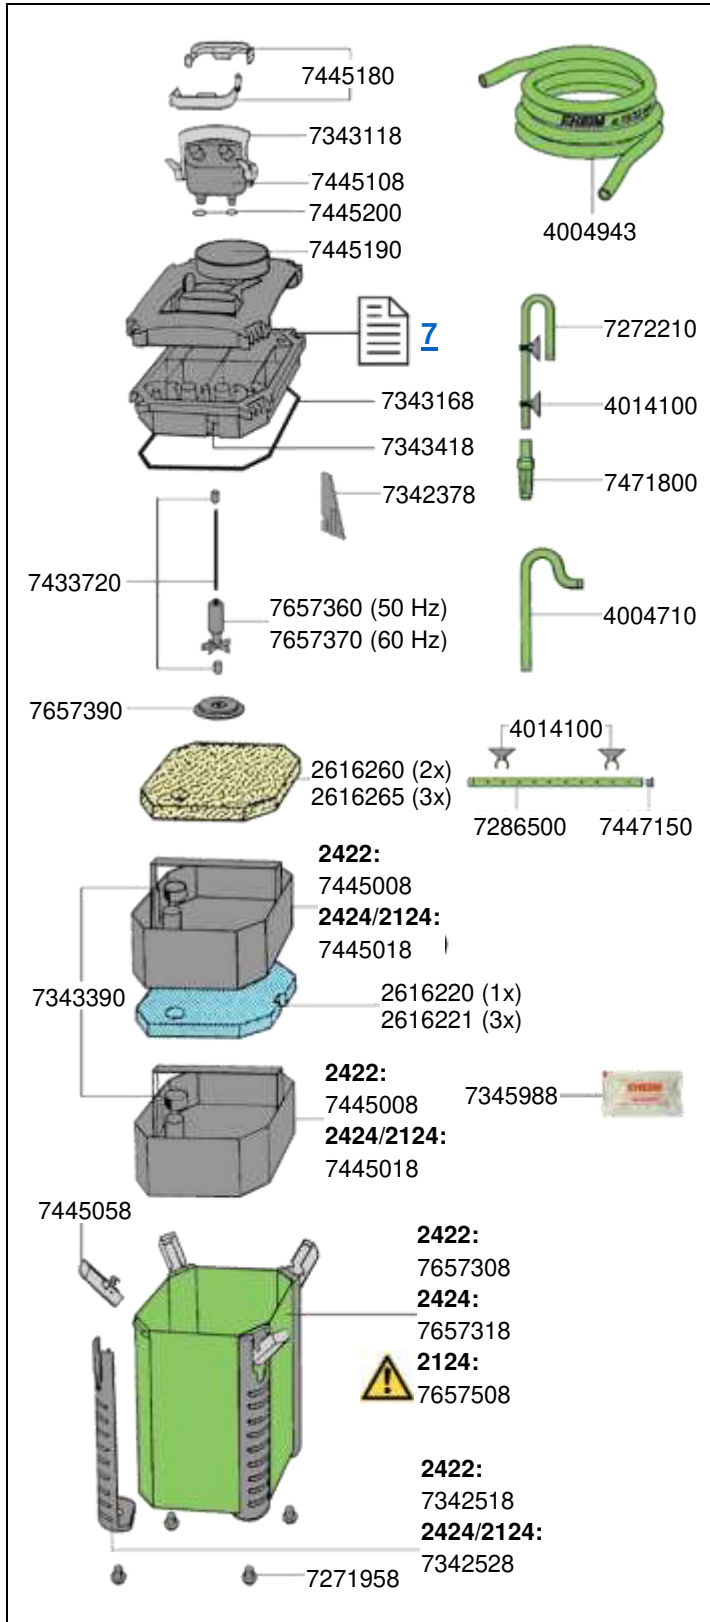

2422 Filtre extérieur eXperience 150
2424 Filtre extérieur eXperience 250
2124 Thermofiltre eXperience 250T

No. de réf.	Pièces détachées
2616220	Lot de mousses filtrantes (1x bleu, 2x blanc)
2616221	Lot de mousses filtrantes (3 pièces)
2616225	Mousse filtrante bleu (3 pièces)
4004710	Tube de raccord coudé
4004943	Tuyau Ø 12/16 mm (3 m)
4014100	Ventouse à clip Ø 12/16 mm (2 pièces)
7271958	Pieds de cuve (5 pièces)
7272210	Tube d'aspiration
7286500	Tube de buse
7342378	Pièce du canal de refroidissement
7342518	Protection des côtés pour type 2422
7342528	Protection des côtés pour type 2422/2124
7343118	Poignée de verrouillage pour adaptateur
7343168	Joint
7343390	Joint de panier en caotch. (3 pièces)
7343418	Bouchon de rejet de la tête mortice
7345988	EHEIM graisse spéciale
7433720	Axe et manchons
7445008	Panier de filtration pour type 2422
7445018	Panier de filtration pour type 2424/2124
7445058	Clip de fermeture
7445108	Adaptateur complet
7445180	Fixation pour tuyau
7445190	Capot
7445200	Joints de connexion du robinet d'arrêt
7447150	Lot de bouchons
7471800	Panier d'aspiration
7657308	Cuve du filtre avec protection des côtés et pieds de cuve pour 2422
7657318	Cuve du filtre avec protection des côtés et pieds de cuve pour 2424
7657360	Turbine (50 Hz)
7657370	Turbine (60 Hz)
7657390	Couvercle de pompes avec manchon
7657508	Cuve de filtre avec protection des côtés, pieds de cuve et chauffage 230 V/50 Hz Schuko pour 2124
	seulement pour eau douce