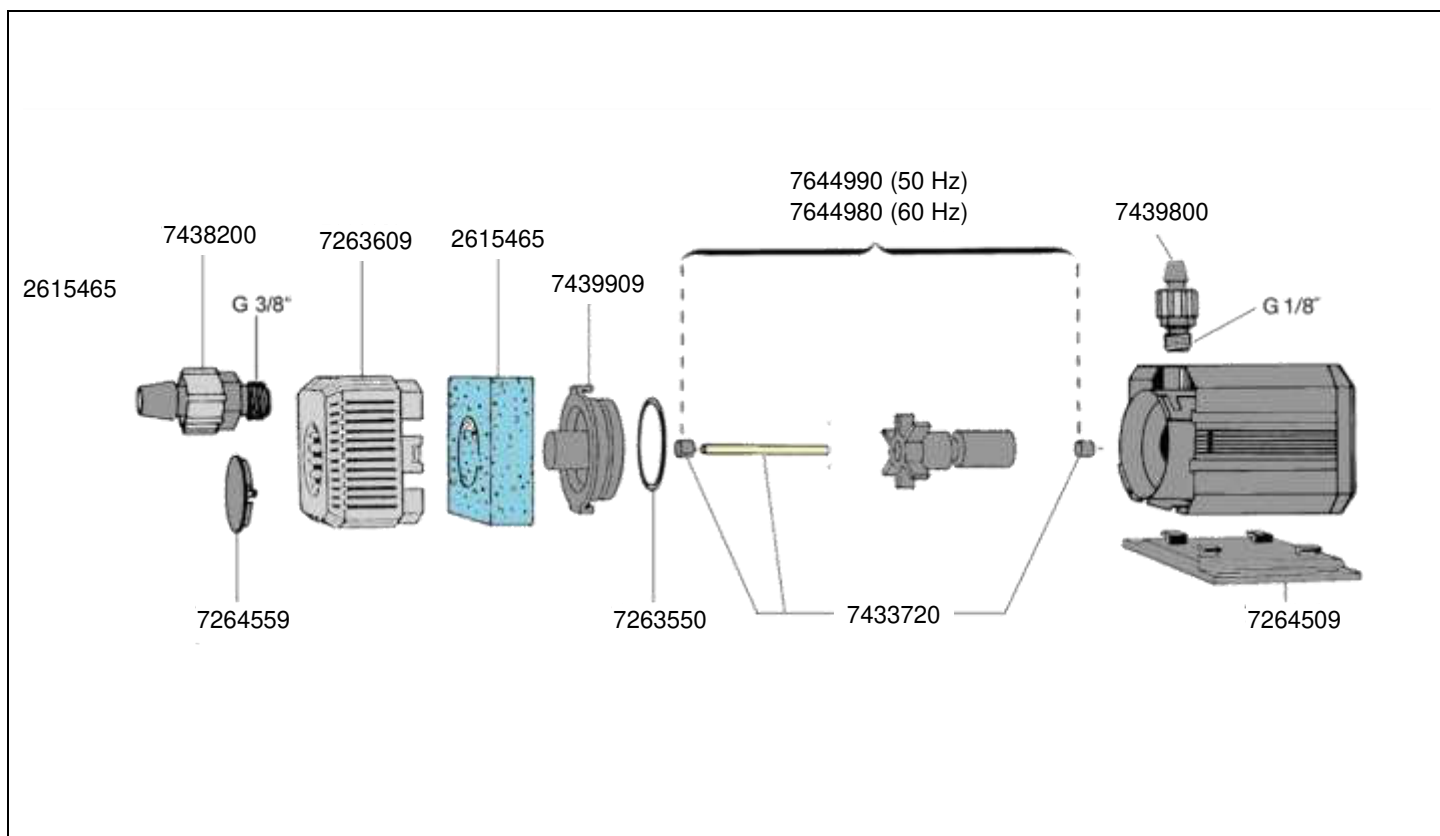

No. de réf.	Pièces détachées
2615465	Mousse filtrante (2 pièces)
4009560	Lot de brosses (non présenté)
7263550	Joint (2 pièces)
7263609	Préfiltre
7264509	Plaque de montage
7264559	Bouchon

No. de réf.	Pièces détachées
7433720	Axe et manchons
7438200	Embout d'aspiration
7439800	Embout d'ajet
7439909	Couvercle de pompe avec manchon
7644980	Turbine (60 Hz) complète avec axe et manchons
7644990	Turbine (50 Hz) complète avec axe et manchons