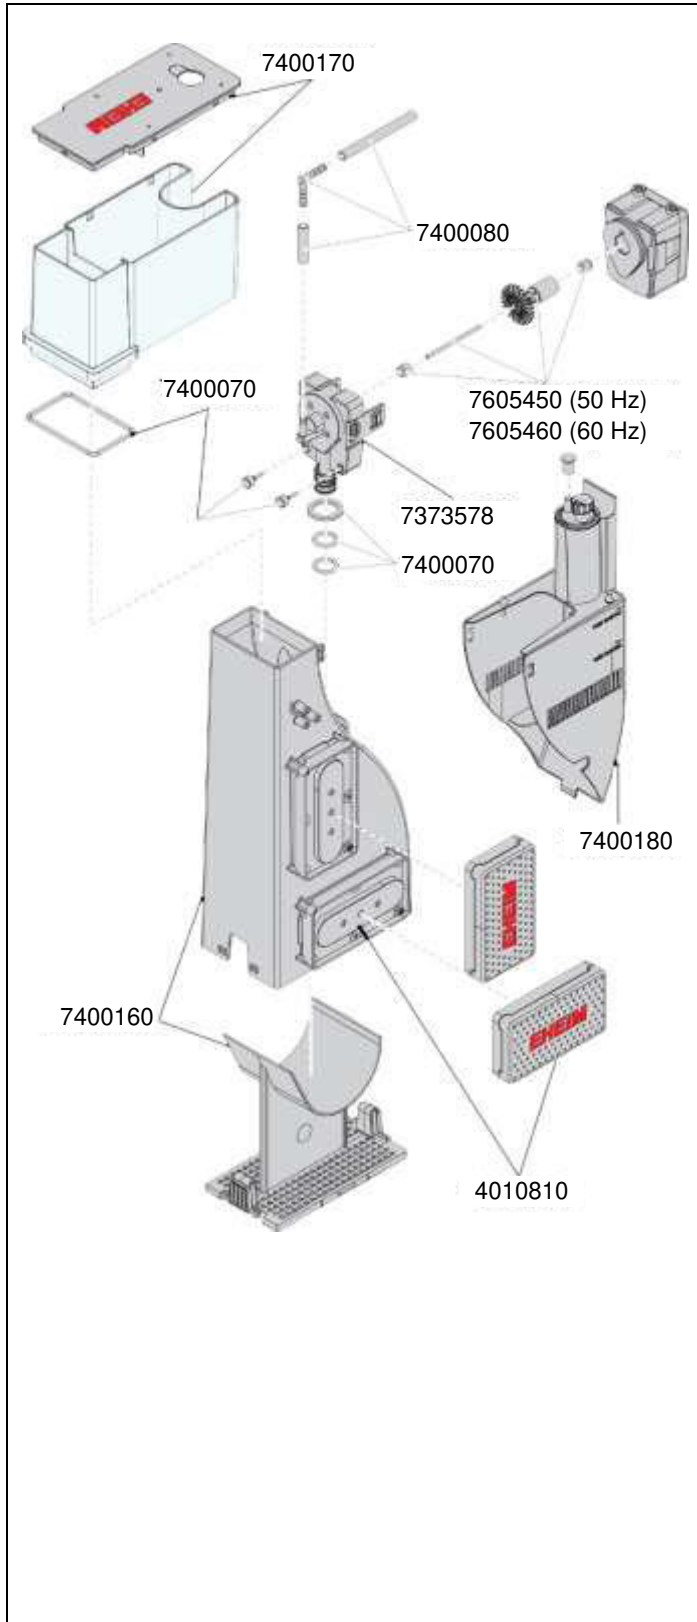

No. de réf.	Pièces détachées
4010810	Support magnétique complète avec 4 pièces amortisseur de vibrations
7373578	Couvercle de pompe
7400070	Jeu de joint avec 2x amortisseur de vibrations
7400080	Jeu de silicom tuyau avec caude
7400160	Partie inférieur de boîtier complète (sans support magnétique)
7400170	Gobelet moussant complète avec couvercle et joint
7400180	Unité de contrôle d'air complète (sans pompe)
7605450	Turbine (50 Hz) complète avec V4A axe et manchons
7605460	Turbine (60 Hz) complète avec V4A axe et manchons