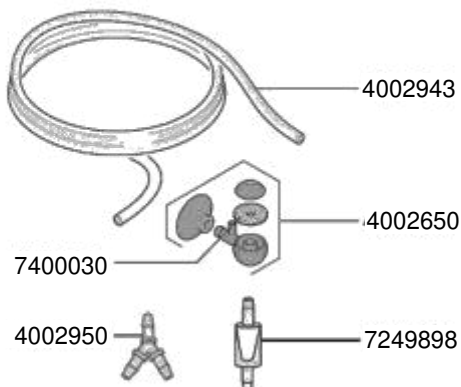

7619788 (50 Hz)
7619798 (60 Hz)