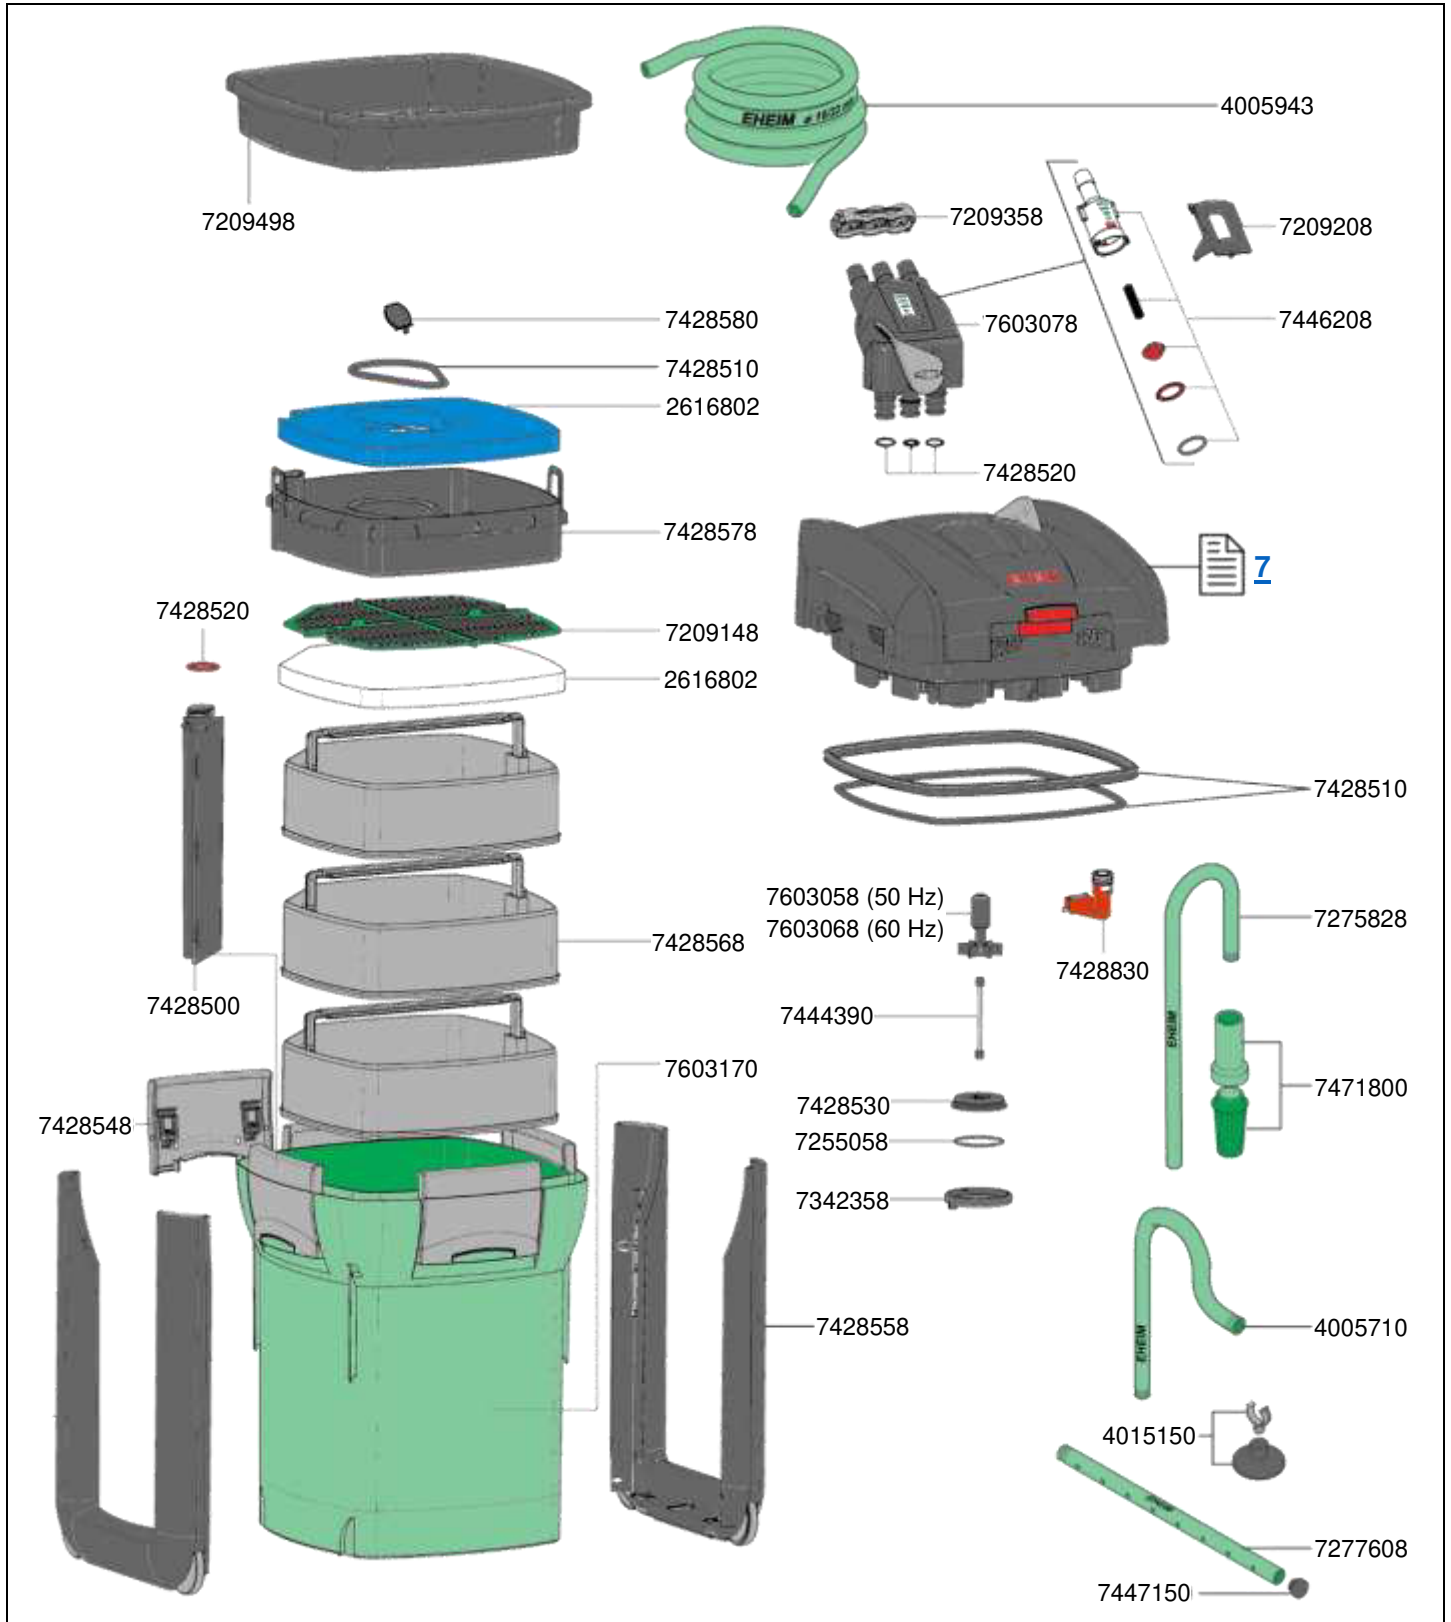

2080 Filtre extérieur *professionel 3* 1200XL
2180 Thermofiltre *professionel 3* 1200XLT