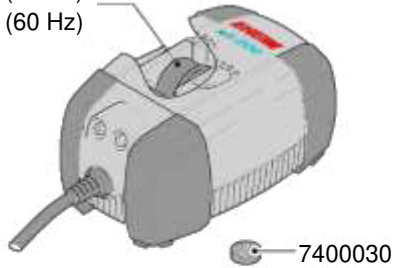

7619788 (50 Hz)
7619798 (60 Hz)