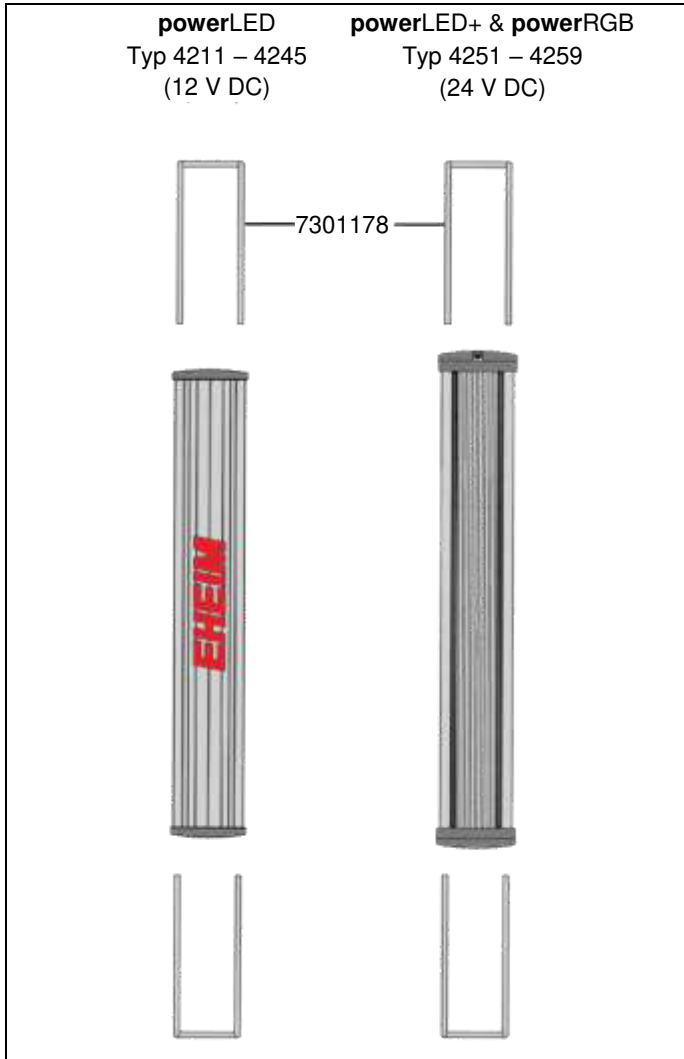

4211 – 4245 Éclairage powerLED
4251 – 4259 Éclairage powerLED+ & powerRGB
4261 – 4266 Éclairage classicLED

No. de réf.	Pièces détachées
7301178	Support en acier inoxydable (2 pièces) pour EHEIM powerLED, EHEIM powerLED+ et EHEIM powerRGB

No. de réf.	Pièces détachées
7239678	Support (2 pièces) pour EHEIM classicLED
7300368	Alimentation électrique pour classicLED (12 W)
7300378	Alimentation électrique pour classicLED (20 W)
7300388	Alimentation électrique pour classicLED (36 W)
7421078	Distributeur pour classicLED N'utiliser qu'avec un bloc d'alimentation de 36 W.