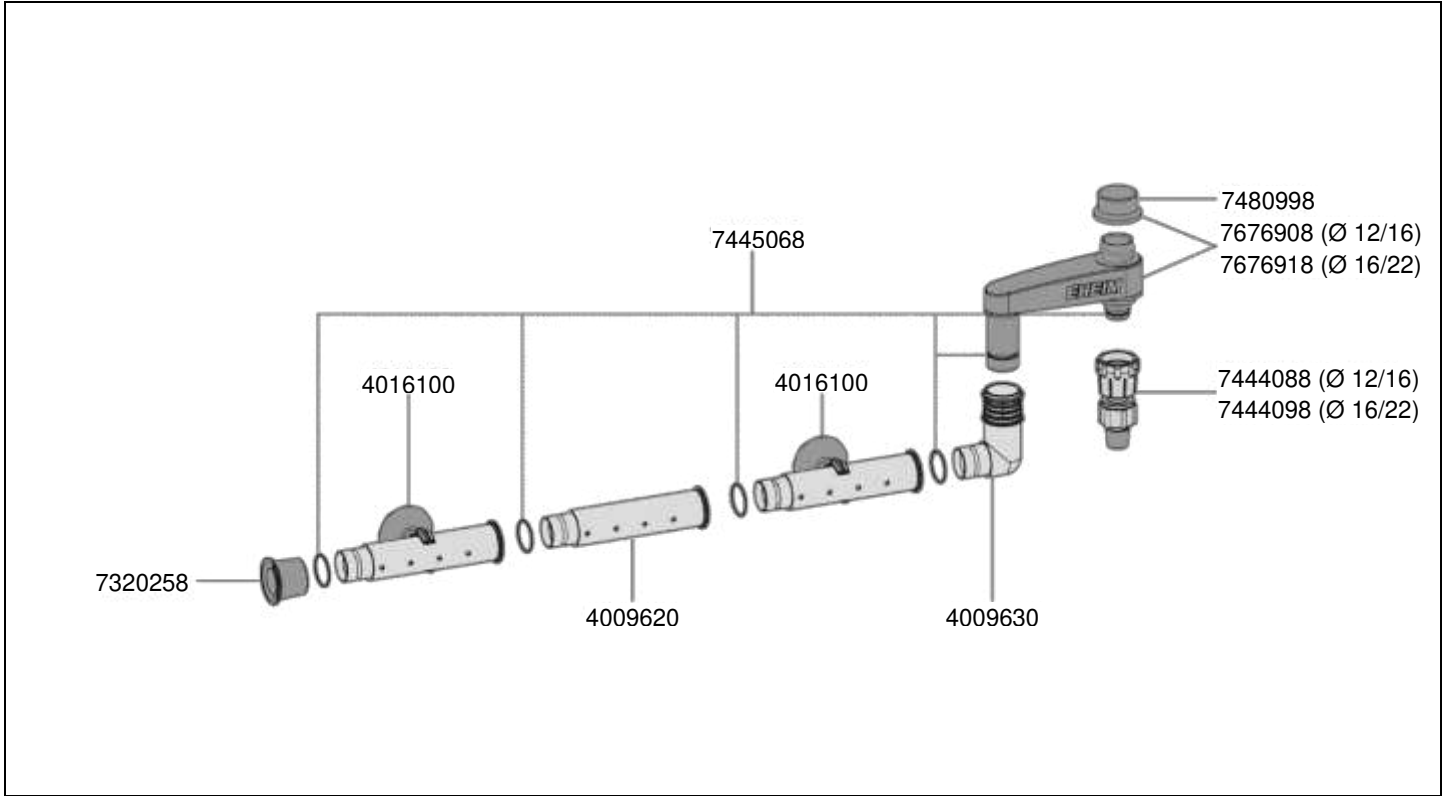

4004310 KIT d'installation 2 pour Ø 12 mm
4005310 KIT d'installation 2 pour Ø 16 mm

No. de réf.	Pièces détachées
4009620	Lot d'extension 2 2x tubes de buse et 1x bouchon
4009630	Coude
4016100	Ventouse à clips Ø 19/27 mm (2 pièces)
7320258	Bouchon
7444088	Pièce de raccord pour Ø 12/16 mm
7444098	Pièce de raccord pour Ø 16/22 mm

No. de réf.	Pièces détachées
7445068	Jeu de joints
7480998	Couvercle
7676908	Connexion complète avec couvercle et joint pour tuyau Ø 12/16 mm
7676918	Connexion complète avec couvercle et joint pour tuyau Ø 16/22 mm