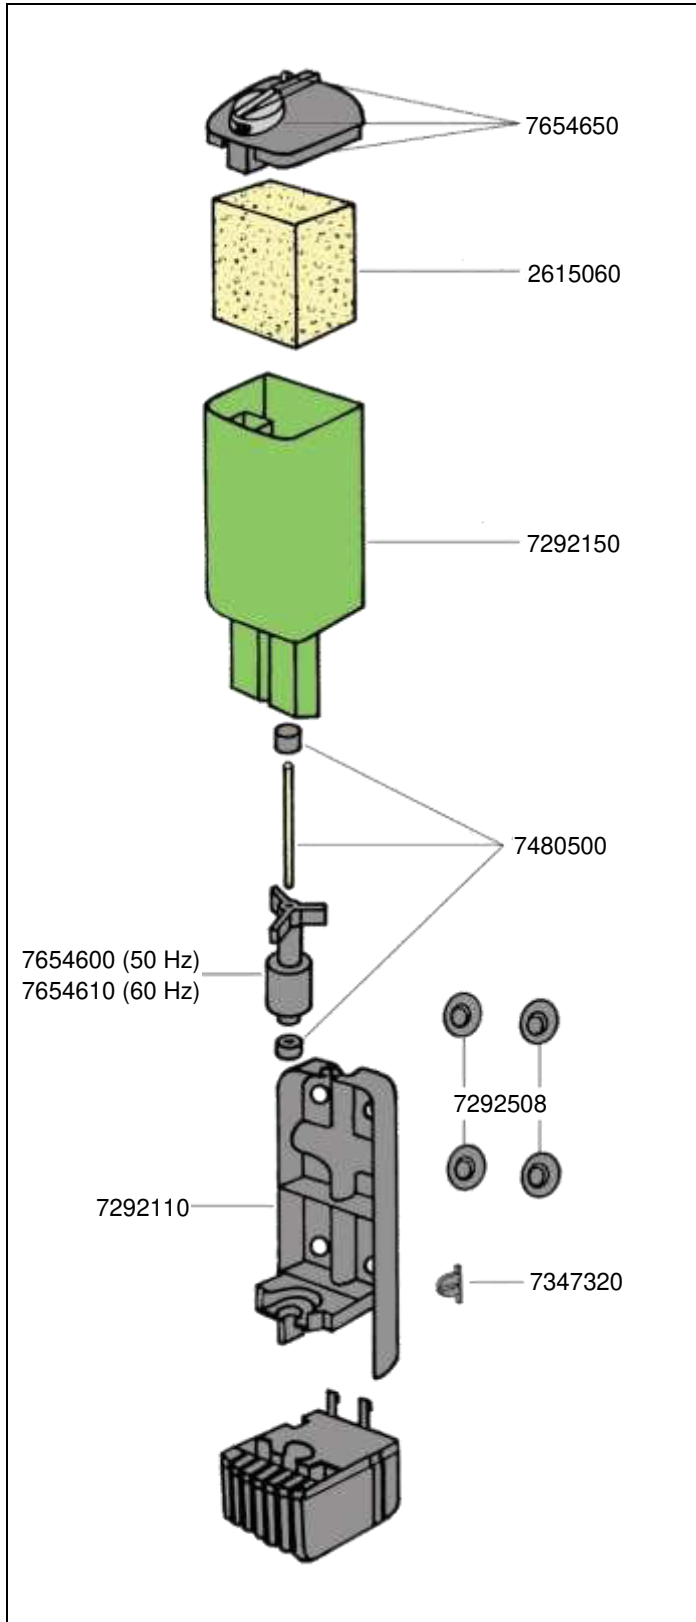

No. de réf.	Pièces détachées
2615060	Cartouche de filtration (2 pièces)
7292508	Ventouse (4 pièces)
7292110	Panneau arrière
7292150	Cuve
7347320	Pièce de verrouillage du filtre (2 pièces)
7480500	Axe et manchons
7654600	Turbine (50 Hz)
7654610	Turbine (60 Hz)
7654650	Couvercle de cuve complet, avec jet d'eau et régulateur de puissance