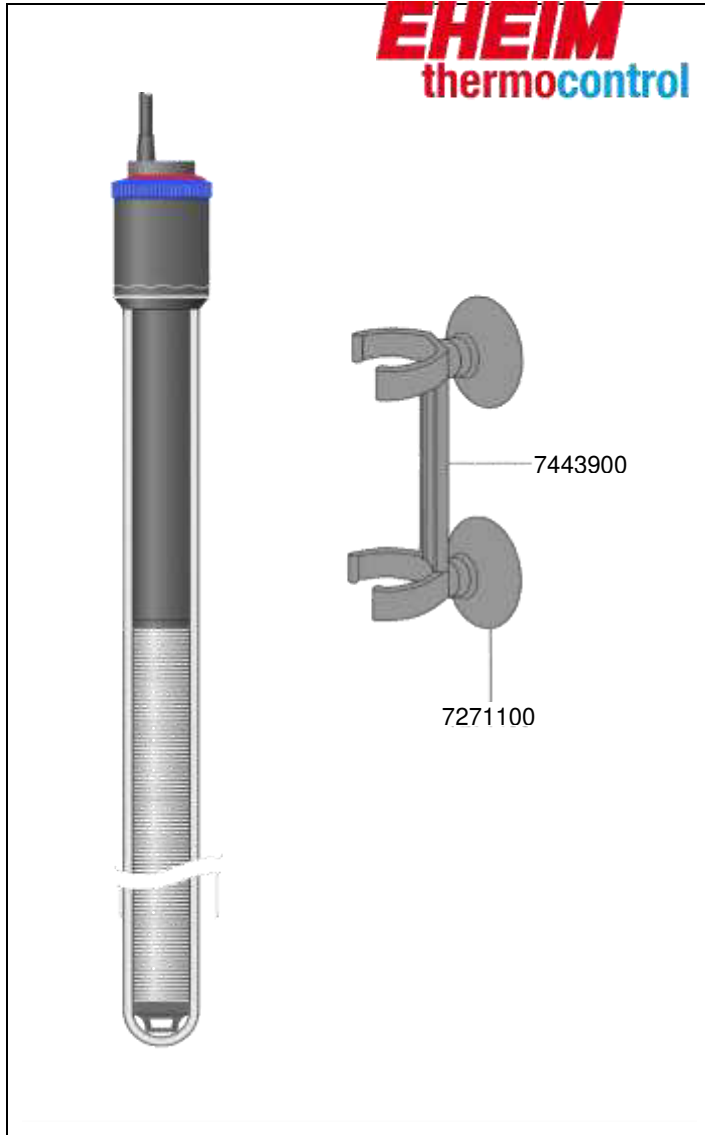

3611 – 3619 Chauffage d'aquarium thermocontrol
3652 – 3657 Chauffage d'aquarium thermopreset

No. de réf.	Pièces détachées
7271100	Ventouse (4 pièces)
7443900	Support double ventouse

No. de réf.	Pièces détachées
7475538	Ventouse (4 pièces)
7475700	Support à ventouse cpl.