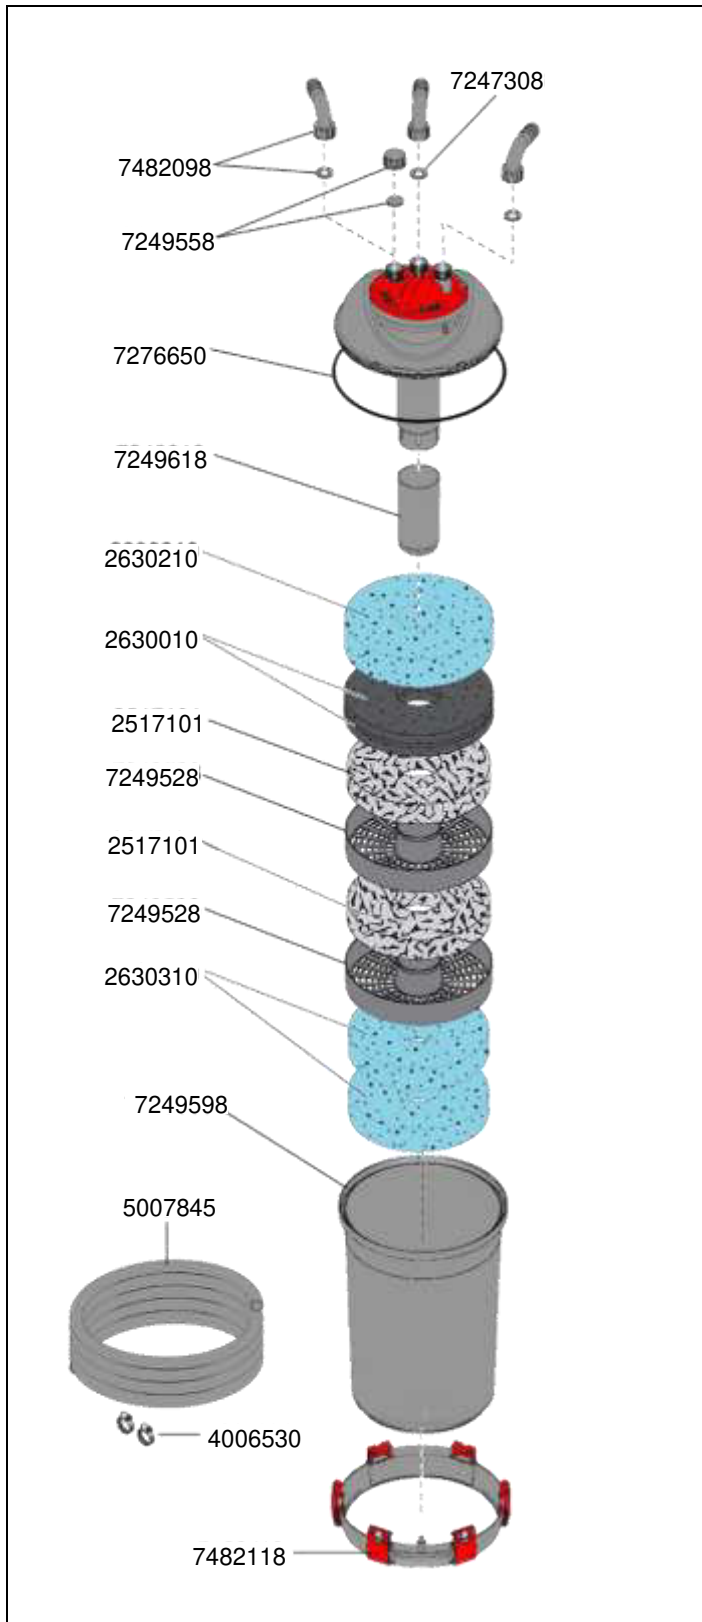

5211 Filtre continu PRESS10000
5213 Filtre continu PRESS10000 avec CLEARUVC11

No. de réf.	Pièces détachées
2517101	Masses filtrantes FILTERMEC (145 gr. $\pm$ 2,0 l)
2630010	Coussin au charbon REFINECOAL
2630210	Mousse filtrante REPLAYFINE (2 pièces)
2630310	Mousse filtrante REPLAYRAW (2 pièces)
4006530	Collier de serrage pour Tuyau spiralé Ø 1" (2 pièces)
5007845	Tuyau spiralé Ø 1" x 5 m
7247308	Lot de joints 3x pour Raccord de tuyau
7249528	Panier de filtration
7249558	Capuchon de fermeture avec joint
7249598	Cuve du filter
7249618	Tube de rallonge
7276650	Joint
7482098	Raccord de tuyau 90° complete pour tuyau-Ø 1"
7482118	Clip de verrouillage
7482020	Axe en céramique et manchons
7482070	Couvercle et joint avec manchons et bague de fermeture
7604478	Turbine (50Hz)