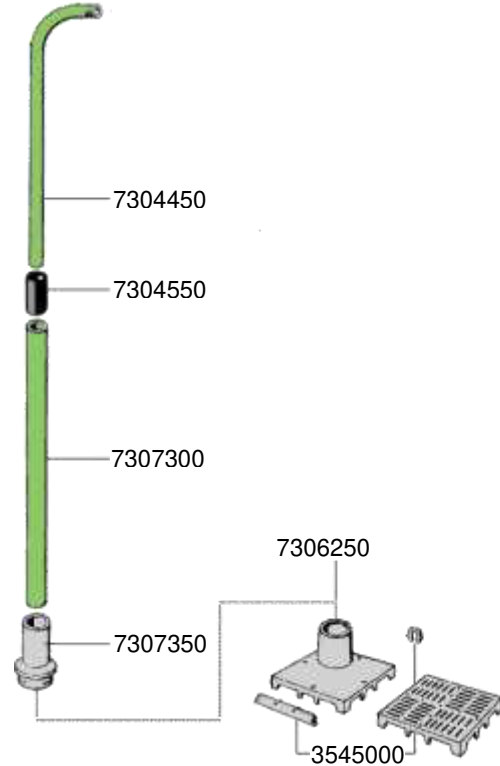

No. de réf.	Pièces détachées
4003512	Robinet d'arrêt
4003943	Tuyau Ø 9/12 mm (3 m)
4003980	Manchon réducteur
4004943	Tuyau Ø 12/16 mm (3 m)
7271150	Clip (3 pièces)
7279000	Pièce de tuyau
7306250	Plaque de raccord
7306450	Tube de raccord
7306500	Tube déverseur
7306550	Raccord
7306600	Disque (2 pièces)
7306700	Gaine
7306750	Tube d'entrée

No. de réf.	Pièces détachées
7304450	Tube d'aspiration
7304550	Pièce de tuyau (2 pièces)
7306250	Plaque de raccord
7307300	Tube
7307350	Raccord
Le kit d'extension pour 3540 / 3541	
3545000	6 plaques d'extension 9x9 cm avec protection des côtés et bout de connexion