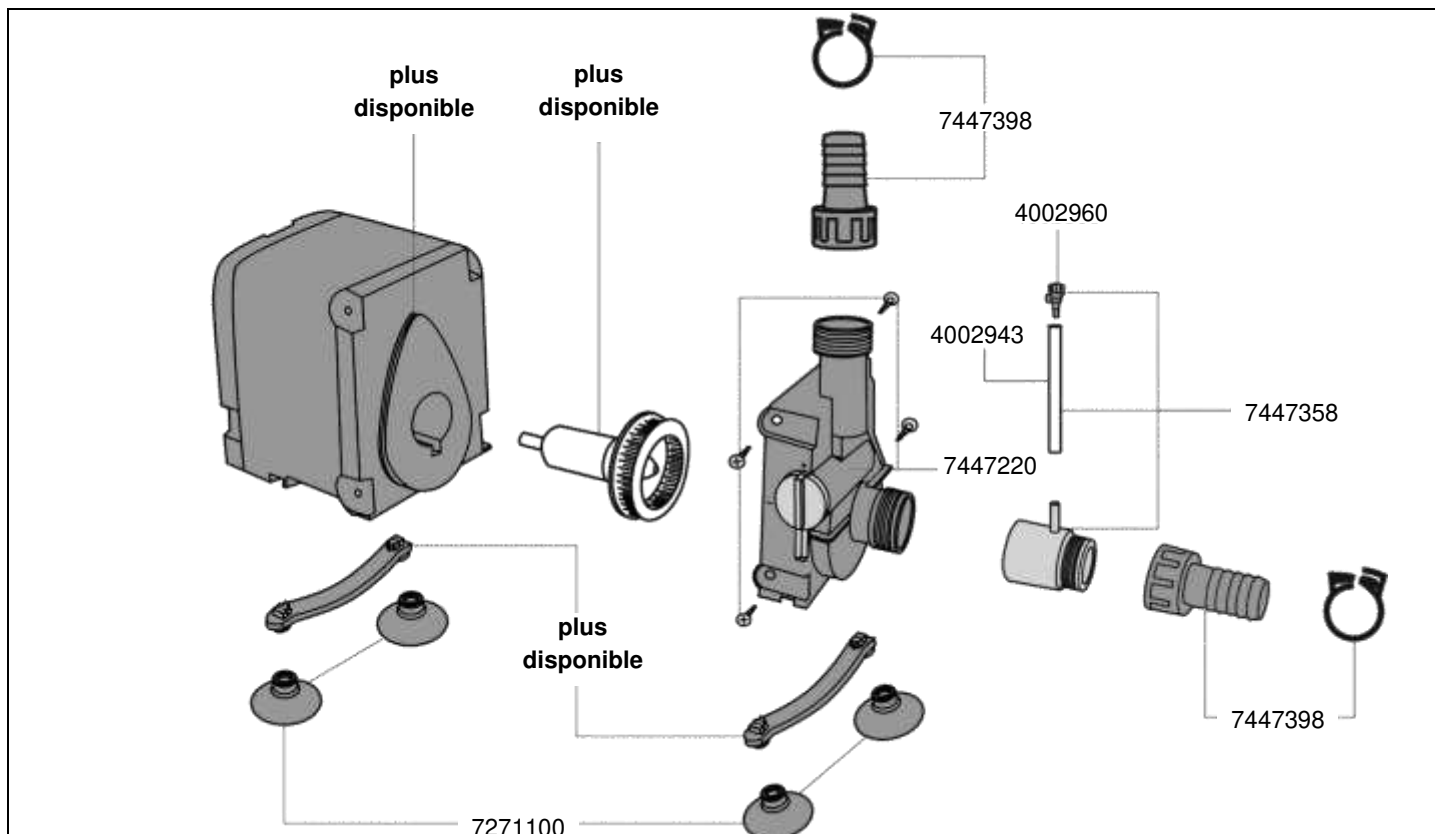

No. de réf.	Pièces détachées
4002943	Tuyau Ø 4/6 mm (3 m)
4002960	Régulateur de prise d'air
7271100	Ventouse (4 pièces)

No. de réf.	Pièces détachées
7447220	Carter de pompe complet avec joint et 4 jeu de vis pour compact+ marine, Type 1103 Jusqu'à épuisement du stock
7447358	Diffuseur Jusqu'à épuisement du stock
7447398	Embout d'aspiration et pression avec collier de serrage Jusqu'à épuisement du stock