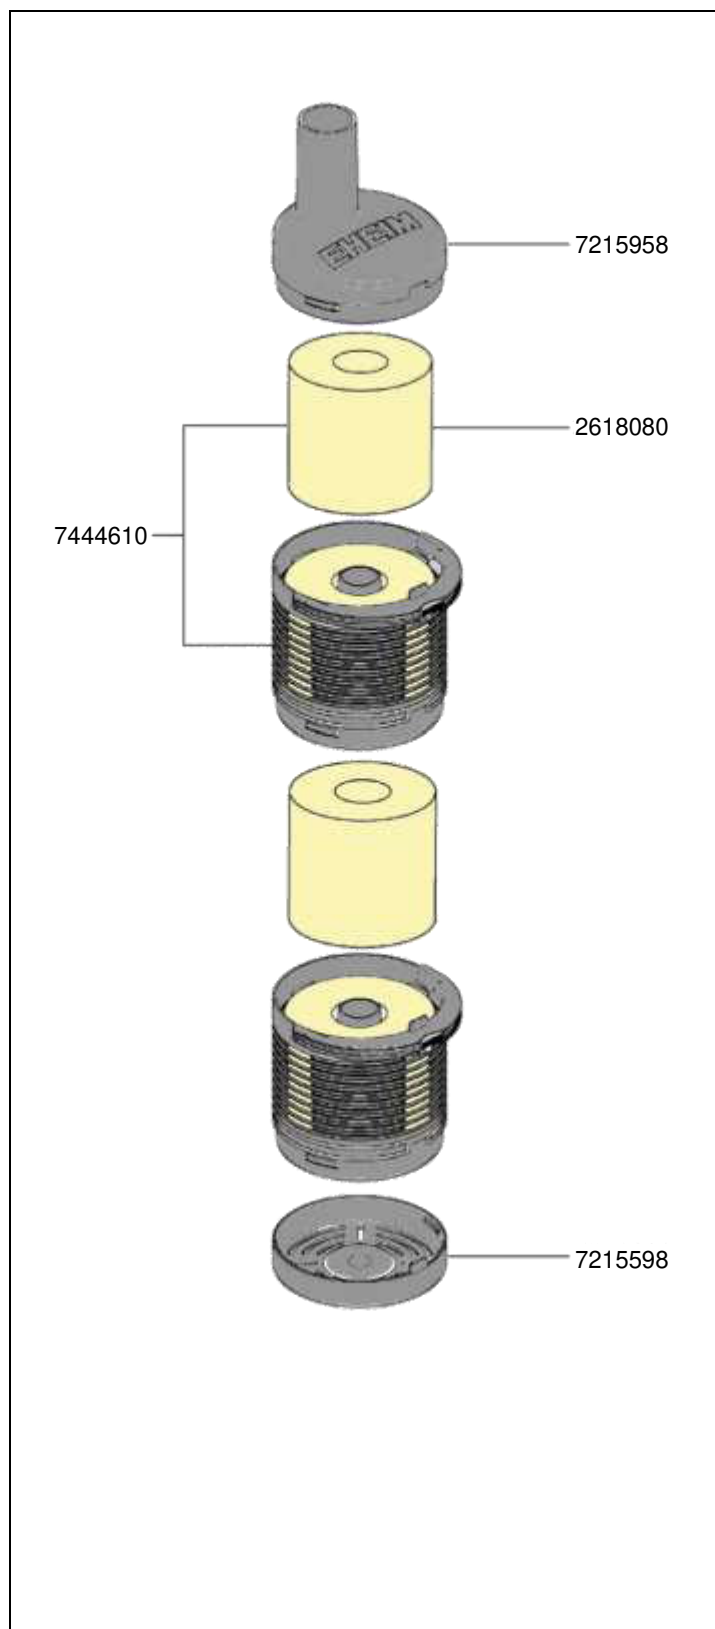

No. de réf.	Pièces détachées
2618080	Cartouche de filtration (2 pièces)
7215598	Fond de cuve
7215958	Couvercle de préfiltre
7444610	Préfiltre avec cartouche de filtration