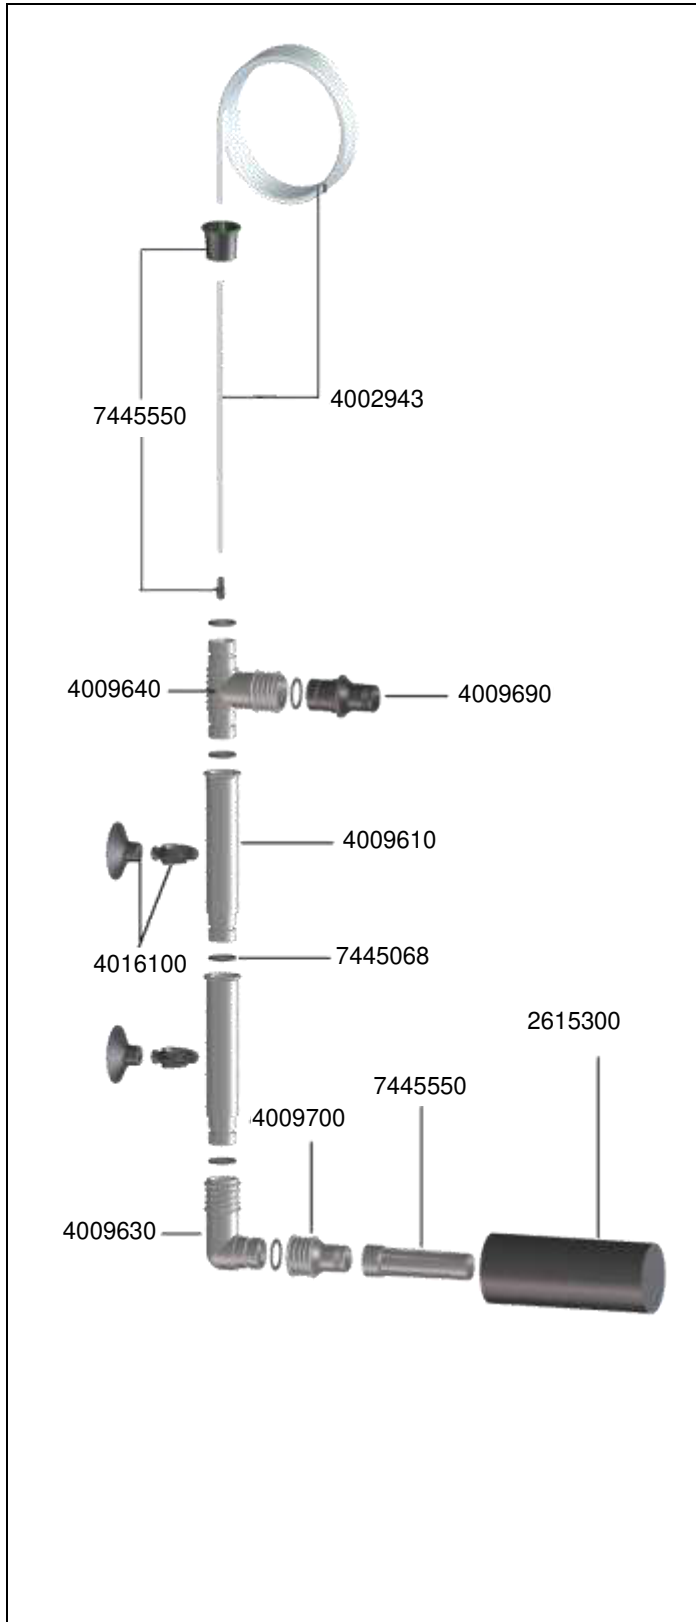

No. de réf.	Pièces détachées
2615300	Cartouche de filtration (2 pièces)
4002943	Tuyau Ø 4/6 mm (3 m)
4009610	Lot d'extension 1, tube de rallonge (2 pièces) avec joints
4009630	Coude
4009640	Raccord en „T“
4009690	Raccords de tuyaux
4009700	Buses et adaptateurs
4016100	Ventouse à clip Ø 19/27 mm (2 pièces)
7445068	Jeu de joints
7445550	Crépine d'aspiration Bouchon, diffuseur