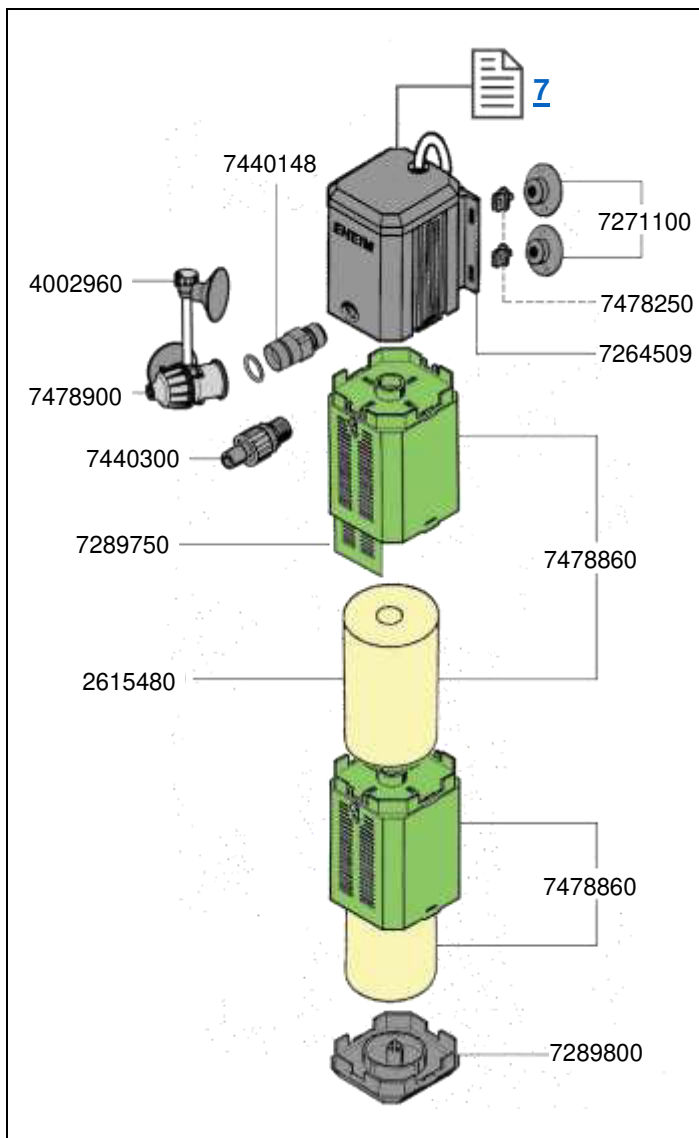

No. de réf.	Pièces détachées
2615480	Cartouche de filtration (2 pièces)
4002960	Régulateur de prise d'air
7264400	Joint (2 pièces)
7264509	Plaque de montage
7271100	Ventouse (4 pièces)
7289750	Grille de cuve
7289800	Fond de cuve
7433720	Axe et manchons
7440148	Adaptateur pour Kit d'installation
7440300	Embout de rejet
7440359	Couvercle de pompe avec manchon
7478250	Embout de fixation (4 pièces)
7478860	Module avec cartouche de filtration
7478900	Diffuseur
7645990	Turbine (50 Hz) avec axe et manchons
7645980	Turbine (60 Hz) avec axe et manchons