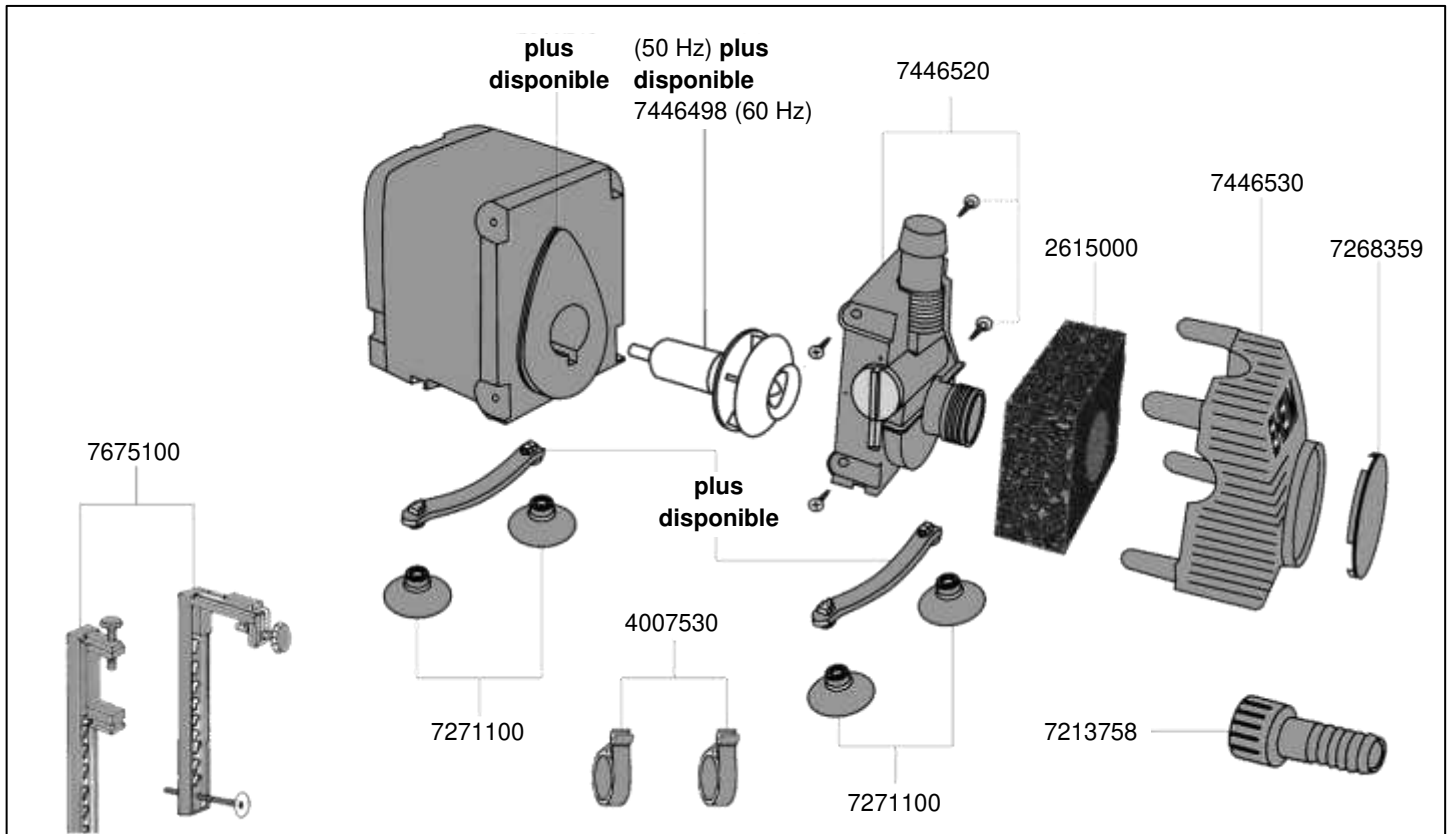

No. de réf.	Pièces détachées
2615000	Mousse filtrante (2 pièces)
4007530	Collier de serrage pour tuyau (2 pièces)
7213758	Embout d'aspiration
7268359	Bouchon
7271100	Ventouse (4 pièces)
7446498	Turbine (60Hz) pour compact+ 5000, Type 1102 Jusqu'à épuisement du stock

No. de réf.	Pièces détachées
7446520	Carter de pompe complet avec joint et 4 jeu de vis pour compact+ 5000, Type 1102 Jusqu'à épuisement du stock
7446530	Préfiltre avec bouchon Jusqu'à épuisement du stock
7675100	Support