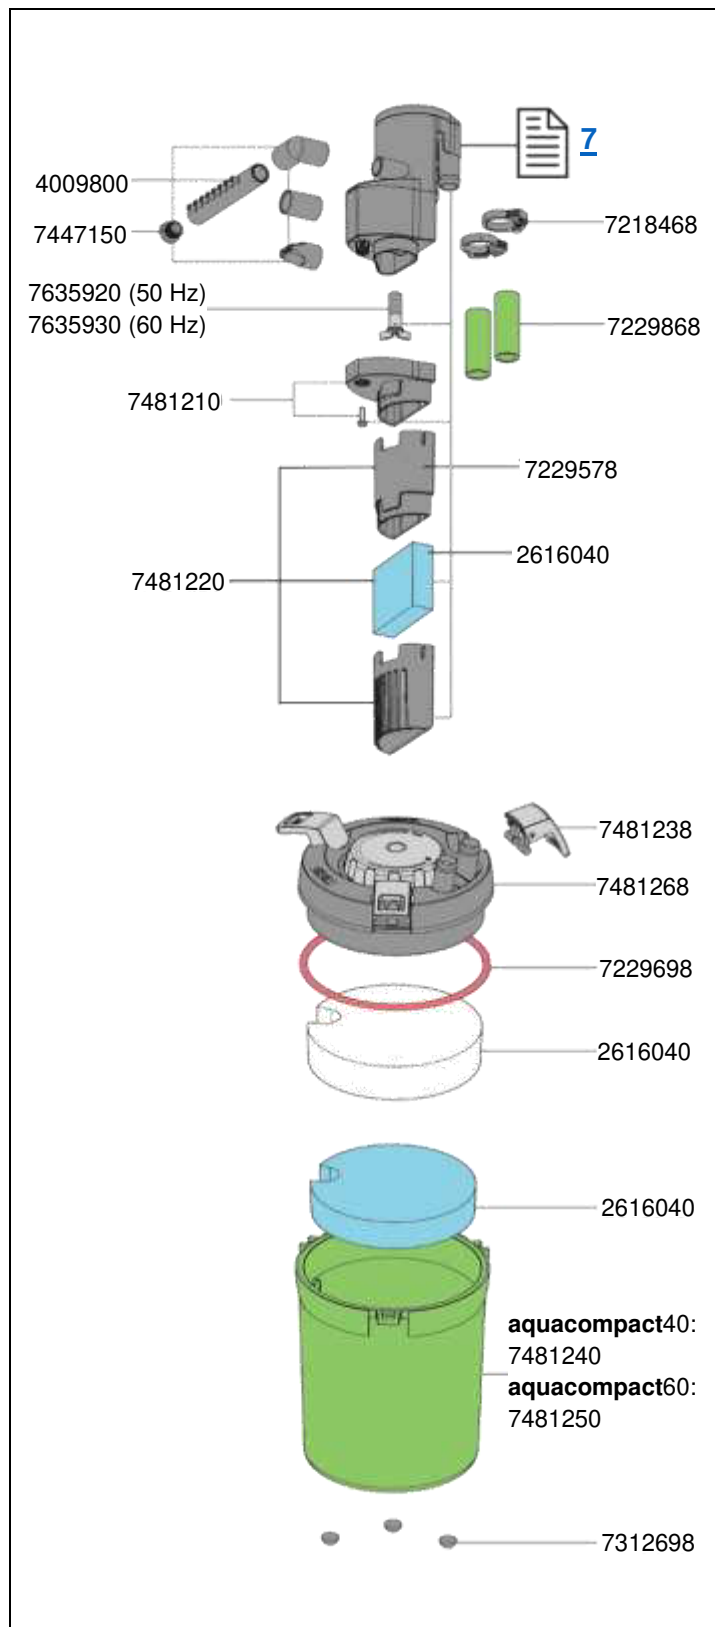

2004 Filtre extérieur aquacompact 40
2005 Filtre extérieur aquacompact 60

No. de réf.	Pièces détachées
2616040	Set de mousses filtrante (2x bleu, 3x blanc) pour aquacompact40 et 60 (type 2004 et 2005)
4009800	Kit de buses, contenant: buse, connexion de cuve, douille, buse à jet large, tube de buse, bouchon
7218468	Collier de serrage pour tuyau (2 pièces)
7229578	Rallonge
7229698	Joint d'étanchéité
7229868	Tuyau Ø 12/16 mm (2x 25 cm)
7312698	Pieds de cuve (4 pièces)
7447150	Lot de bouchons
7481210	Couvercle de chambre de pompage avec vis
7481220	Rallonge avec panier d'aspiration
7481238	Clip de fermeture (3 pièces)
7481240	Cuve de filtre aquacompact40 (type 2004)
7481250	Cuve de filtre aquacompact60 (type 2005)
7481268	Tête de réservoir de filtrage
7635920	Turbine (50 Hz)
7635930	Turbine (60 Hz)