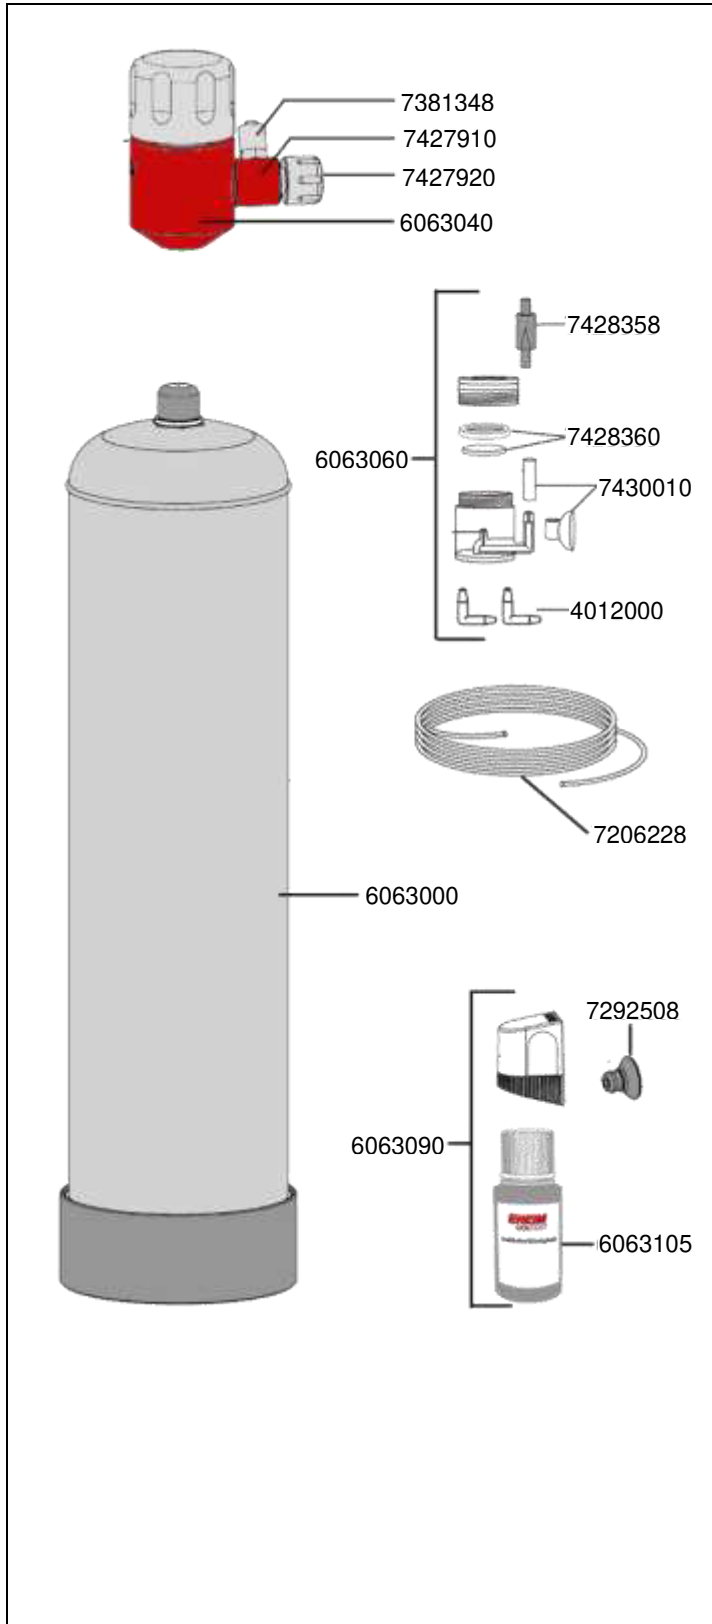

No. de réf.	Pièces détachées
4012000	Coude pour tuyau-Ø 4/6 mm (2 pièces)
6063000	Bouteille jetable de CO₂ 500 g
6063040	Réducteur de pression de CO₂ bouteille jetable
6063060	CO₂-diffuseur < 400 l avec compteur de bulles et clapet anti-retour intégré, 2x coude and ventouse
6063090	Set CO₂-test à longue durée avec indicateur réactif de CO₂ (30 ml) et 3x bandelettes de test
6063105	Indicateur réactif (30 ml) pour EHEIM CO₂ test à longue durée
7206228	CO₂-tuyau Ø 4/6 mm (3 m)
7292508	Ventouse (4 pièces)
7381348	Ècrou-raccord (2 pièces)
7427910	Corps complet pour valve de dosage fin
7427920	Valve de dosage fin avec joint
7428358	CO₂-clapet anti-retour
7428360	Disque en céramique et joint pour diffuseur de CO₂
7430010	Ventouse transparentes (2 pièces) avec pièce de tuyau en silicone