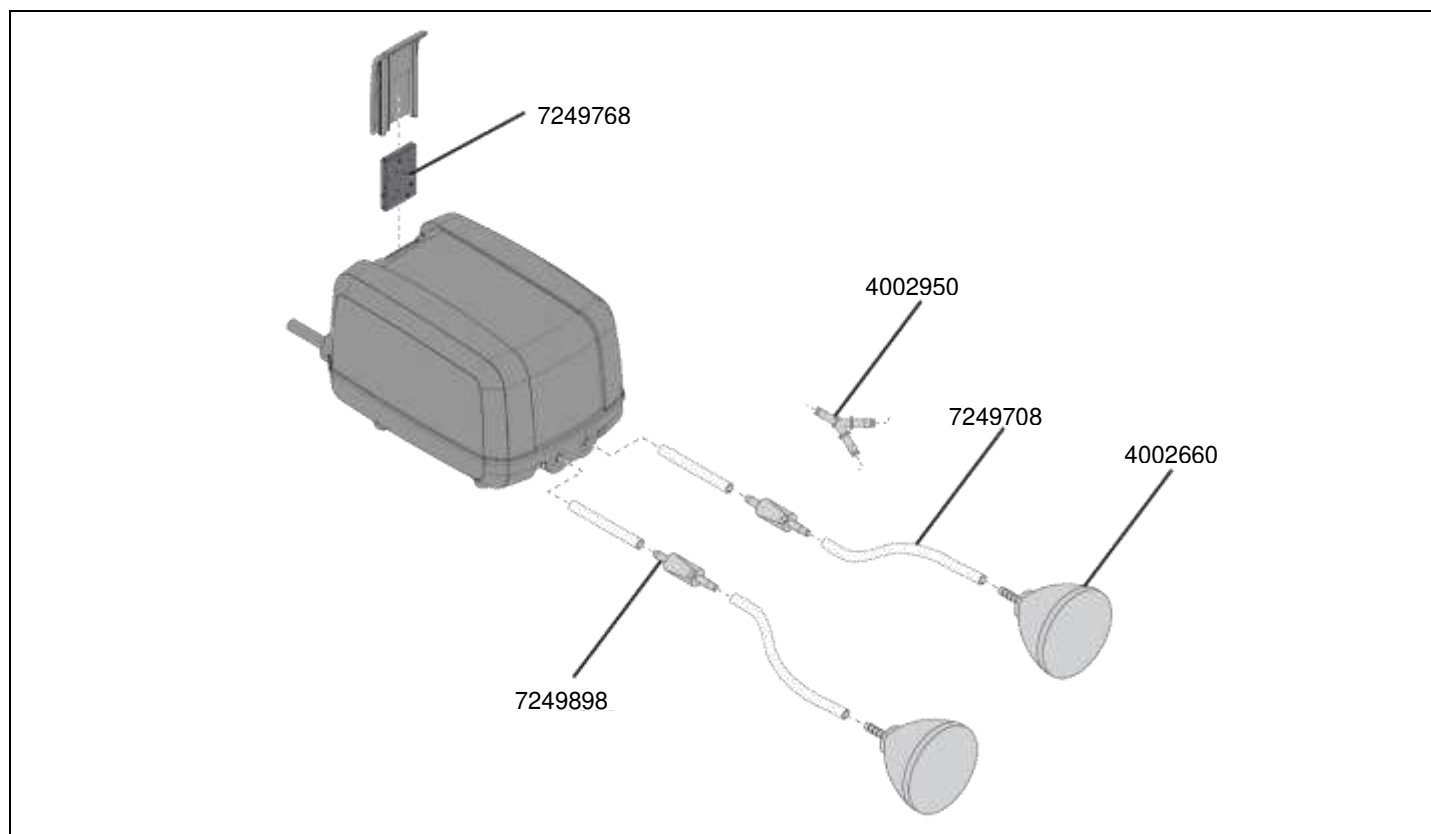

5320 Aérateur de bassin AIR500
5321 Aérateur de bassin AIR1000

EHEIM
AIR

No. de réf.	Pièces détachées
4002660	Diffuseur d'air pour tuyau-Ø 4/6 mm
4002950	Dérivation Y pour tuyau-Ø 4/6 mm (2 pièces)
7249708	Tuyau en silicone Ø 4/6 mm (5 m)

No. de réf.	Pièces détachées
7249768	Filtre à air (2 pièces)
7249898	Clapet anti-retour d'air pour tuyau Ø 4/6 mm ne convient pas aux systems au CO2