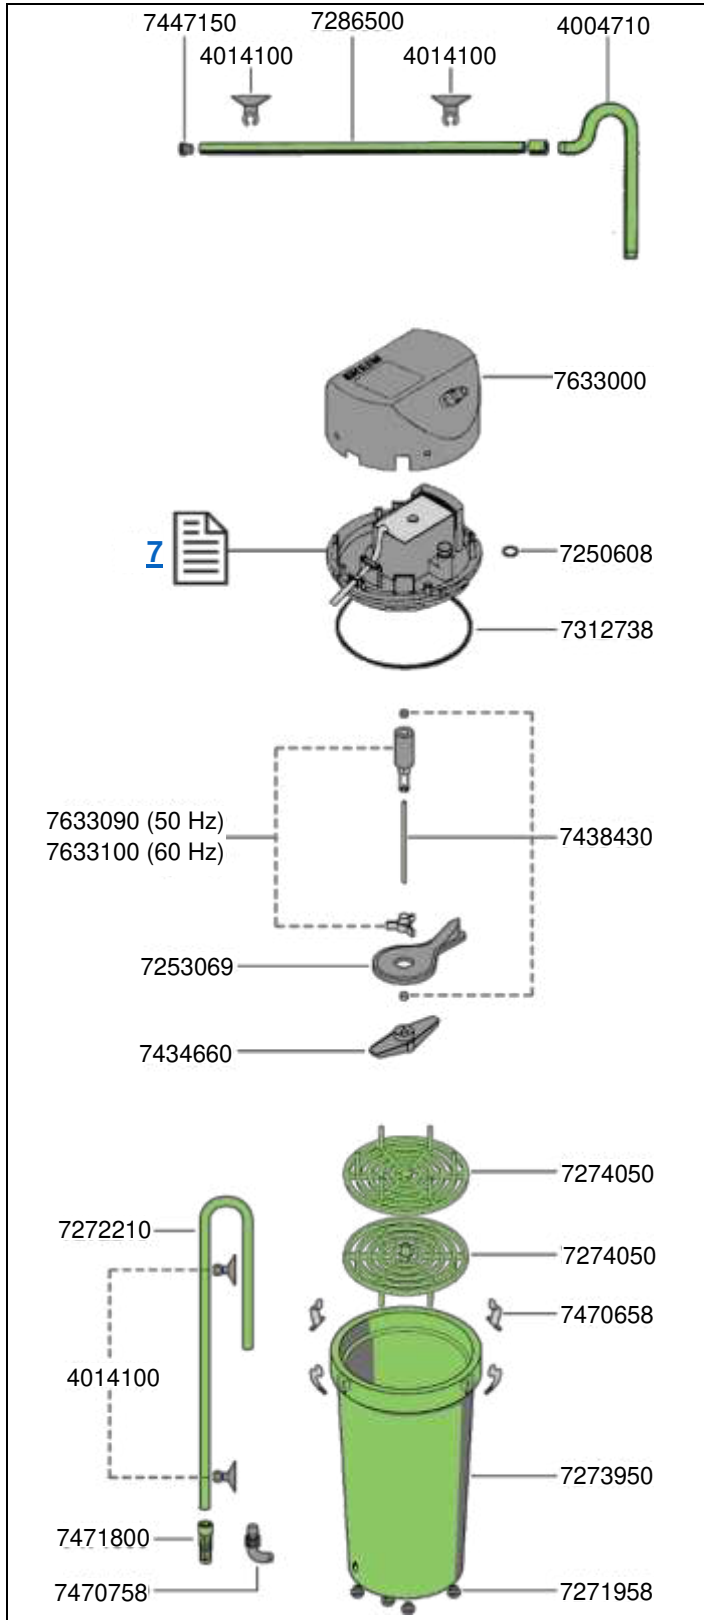

No. de réf.	Pièces détachées
4004710	Tube de raccord coudé
4004943	Tuyau coté d'aspiration et coté pression Ø 12/16 mm, 3 m (non présenté)
4014100	Ventouse à clip Ø 12/16 mm (2 pièces)
7250608	Joint (2 pièces)
7253069	Couvercle de pompe
7271958	Pieds de cuve (5 pièces)
7272210	Tube d'aspiration
7273950	Cuve
7274050	Grille
7286500	Tube de buse
7312738	Joint
7400008	Sac à masses filtrantes (non présenté)
7434660	Verrouillage avec manchon
7438430	Axe et manchons
7447150	Lot de bouchons
7470658	Clips (4 pièces)
7470758	Embout d'aspiration
7471800	Panier d'aspiration
7633000	Capot
7633090	Turbine (50 Hz) – de la série no. 88011
7633100	Turbine (60 Hz) – de la série no. 88011