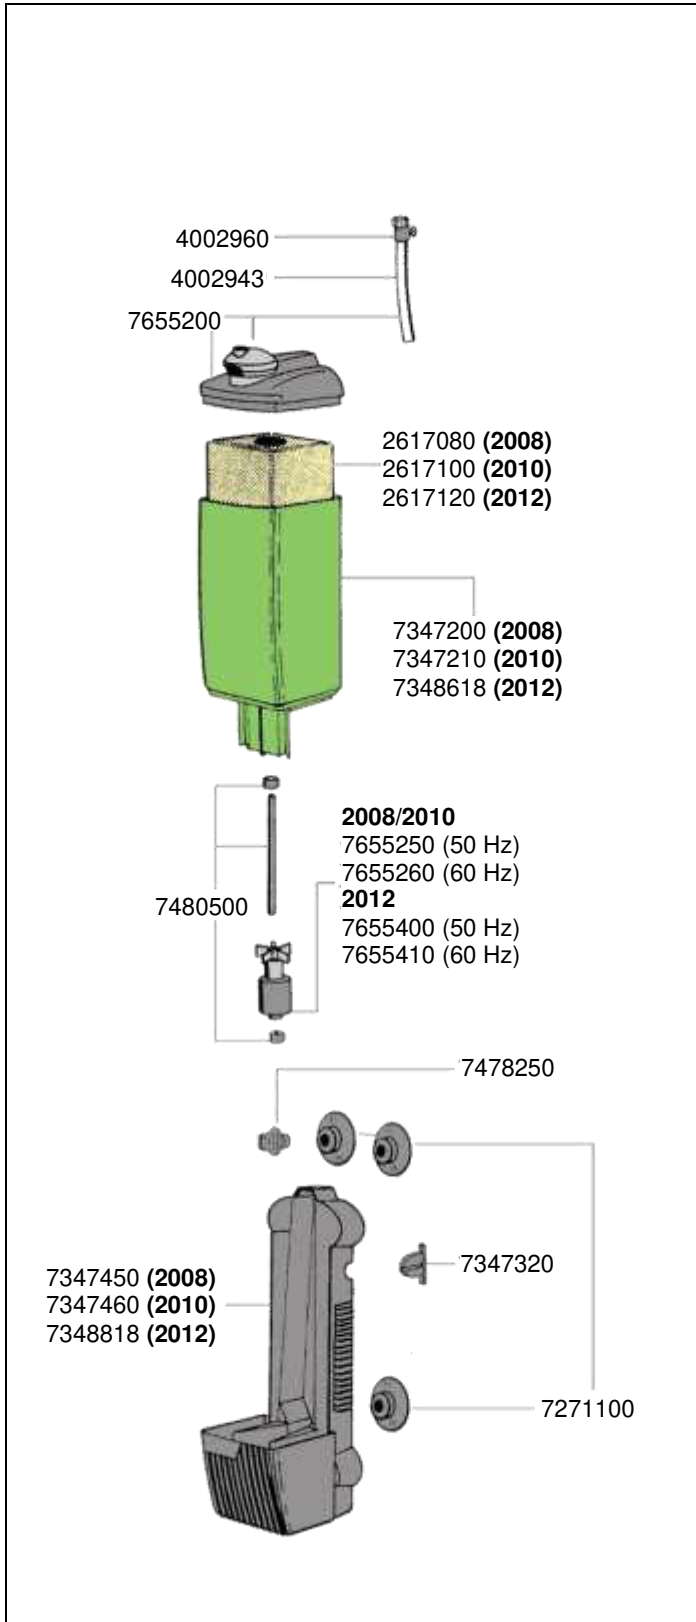

2008 Filtre intérieur pickup 60
2010 Filtre intérieur pickup 160
2012 Filtre intérieur pickup 200

No. de réf.	Pièces détachées
2617080	Cartouche de filtration (2 pièces) pour pickup 60 (type 2008)
2617100	Cartouche de filtration (2 pièces) pour pickup 160 (type 2010)
2617120	Cartouche de filtration (2 pièces) pour pickup 200 (type 2012)
4002943	Tuyau ø 4/6 mm (3 m)
4002960	Régulateur de prise d'air
7271100	Ventouse (4 pièces)
7347200	Cuve pour pickup 60 (type 2008)
7347210	Cuve pour pickup 160 (type 2010)
7347320	Pièce de verrouillage du filtre (2 pièces)
7347450	Panneau arrière sans corps du moteur pour pickup 60 (type 2008)
7347460	Panneau arrière sans corps du moteur pour pickup 160 (type 2010)
7348618	Cuve pour pickup 200 (type 2012)
7348818	Panneau arrière sans corps du moteur pour pickup 200 (type 2012)
7478250	Embout de fixation (4 pièces)
7480500	Axe et manchons
7655200	Couvercle de cuve complet avec embout de rejet et diffuseur
7655250	Turbine (50 Hz) pour pickup 60 et 160 (type 2008 et 2010)
7655260	Turbine (60 Hz) pour pickup 60 et 160 (type 2008 et 2010)
7655400	Turbine (50 Hz) pour pickup 200 (type 2012)
7655410	Turbine (60 Hz) pour pickup 200 (type 2012)