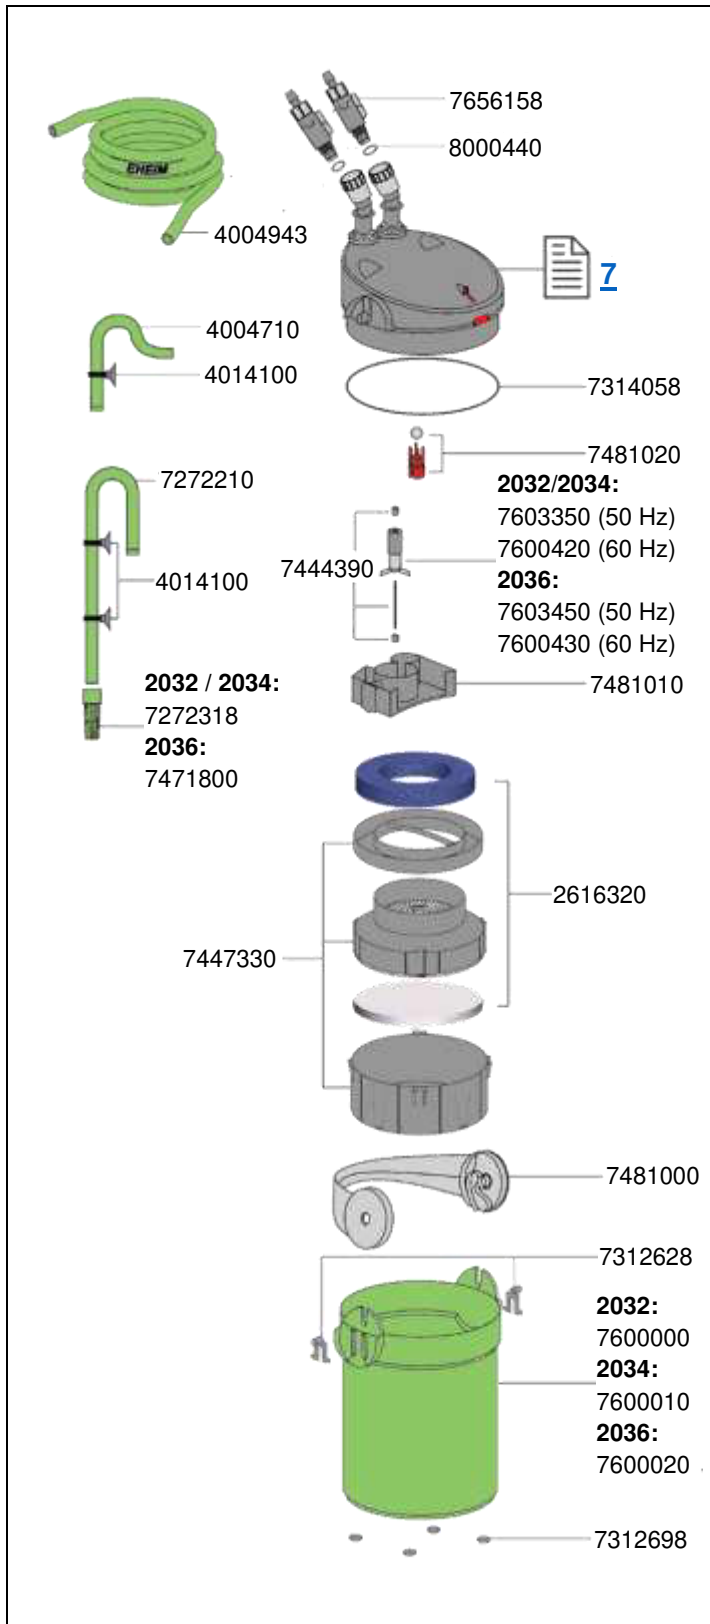

2032 Filtre extérieur eccopro130
2034 Filtre extérieur eccopro200
2036 Filtre extérieur eccopro300

No. de réf.	Pièces détachées
2616320	Lot de mousses filtrantes (1x mousse, 4x ouates)
2628310	Coussins au charbon (3 pièces) non présenté
4004943	Tuyau côté d'aspiration et côté pression Ø 12/16 mm (3 m)
4004710	Tube de raccord coudé
4014100	Ventouse à clip Ø 12/16 mm (2 pièces)
7272210	Tube d'aspiration
7272318	Panier d'aspiration pour eccopro130/200 (type 2032 et 2034)
7312628	Attaches pour levier (2 pièces)
7312698	Pieds de cuve (4 pièces)
7314058	Joint avec un revêtement spécial
7444390	High Performance Ceramic axe et manchons
7447330	Préfiltre avec panier de filtration et couvercle
7471800	Panier d'aspiration pour eccopro300 (type 2036)
7481000	Levier multifonctionnel
7481010	Chambre de pompe avec manchon
7481020	Bille avec cage à bille
7600000	Cuve du filtre pour eccopro130 (type 2032)
7600010	Cuve du filtre pour eccopro200 (type 2034)
7600020	Cuve du filtre pour eccopro300 (type 2036)
7600420	Turbine (60 Hz) pour eccopro130/200 (type 2032 et 2034)
7600430	Turbine (60) pour eccopro300 (type 2036)
7603350	Turbine (50 Hz) pour eccopro130/200 (type 2032 et 2034)
7603450	Turbine (50 Hz) pour eccopro300 (type 2036)
7656158	Embout pour tuyau pivotant
8000440	Lot joint pour robinet d'arrêt