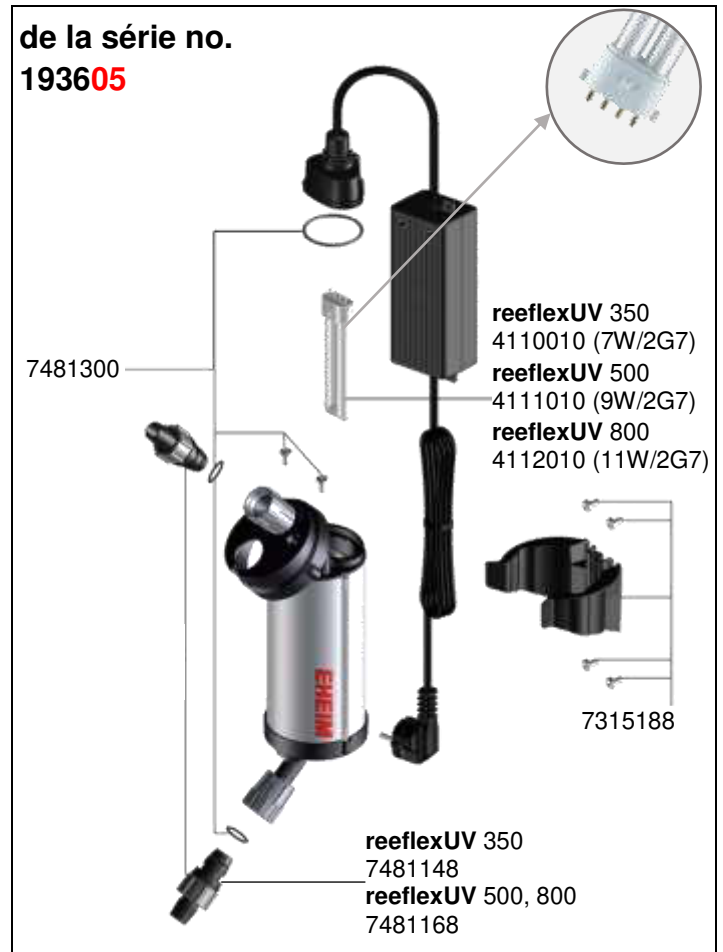

3721 UV - Clarificateur reeflexUV 350  
 3722 UV - Clarificateur reeflexUV 500  
 3723 UV - Clarificateur reeflexUV 800

**EHEIM**  
 reeflexUV

No. de réf.	Pièces détachées
7315298	UV-C-lampe (7 Watt, <b>G23</b> ) pour <b>reeflexUV 350</b> <b>Jusqu'à épuisement du stock</b>
7315168	UV-C-lampe (9 Watt, <b>G23</b> ) pour <b>reeflexUV 500</b> <b>Jusqu'à épuisement du stock</b>
7315308	UV-C-lampe (11 Watt, <b>G23</b> ) pour <b>reeflexUV 800</b> <b>Jusqu'à épuisement du stock</b>
7315188	Support de fixation avec 4x vis
7481148	Raccord de tuyau pour Ø 12/16 mm (2 pièces) pour <b>reeflexUV 350</b>
7481168	Raccord de tuyau pour Ø 16/22 mm (2 pièces) pour <b>reeflexUV 500 et 800</b>
7481300	Lot de joints et 2x vis