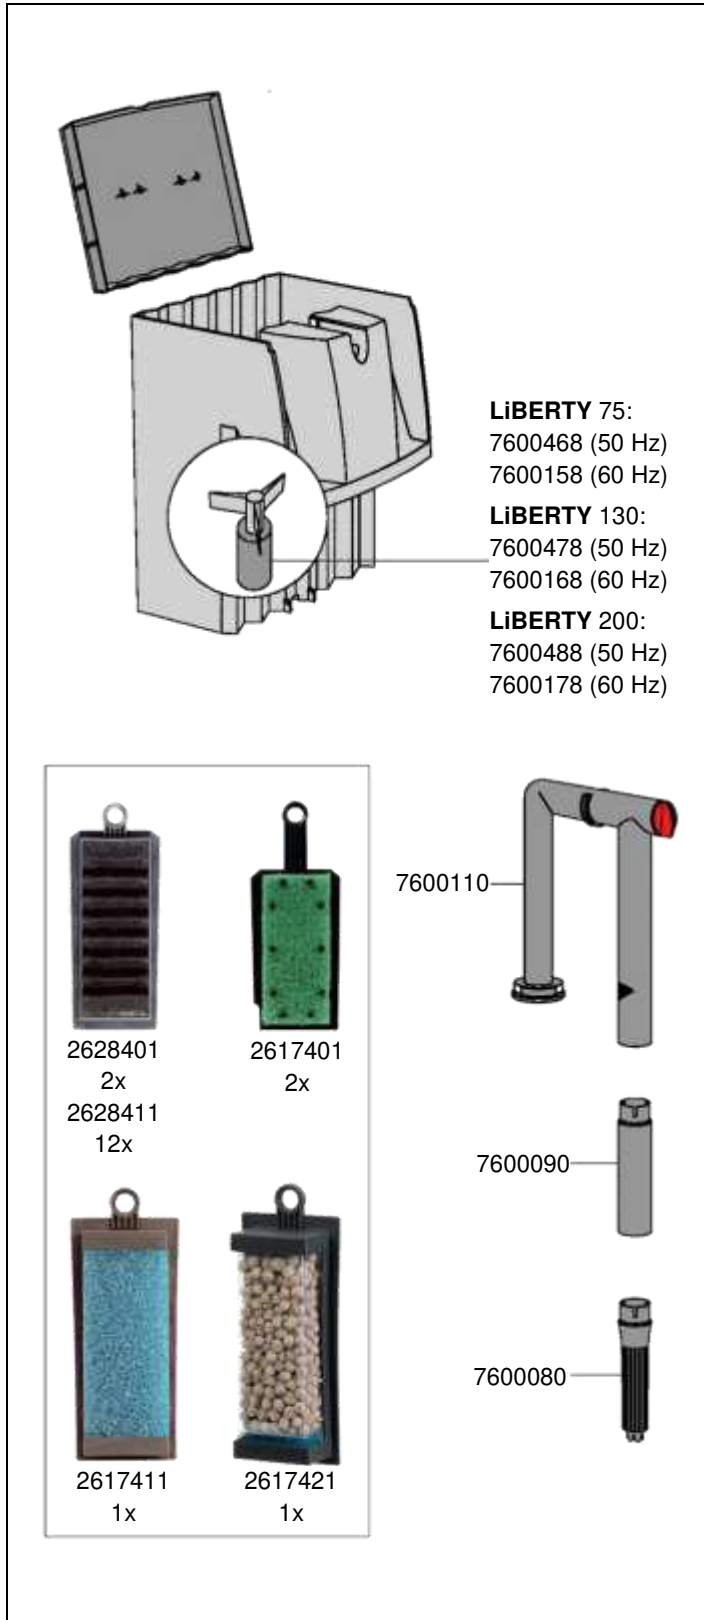

2040 Filtre extérieur LIBERTY 75
2041 Filtre extérieur LIBERTY 130
2042 Filtre extérieur LIBERTY 200

No. de réf.	Pièces détachées
2617401	Cartouche biologique (2 pièces)
2617411	Cartouche biologique large
2617421	Cartouche avec SUBSTRATpro et préfiltre
2628401	Cartouche au charbon actif au design 3D (2 pièces)
2628411	Cartouche au charbon actif au design 3D (12 pièces)
7600080	Panier d'aspiration
7600090	Tube de rallonge (2 pièces)
7600110	Tube côté aspiration
7600158	Turbine (60 Hz) pour LIBERTY 75 (type 2040)
7600168	Turbine (60 Hz) pour LIBERTY 130 (type 2041)
7600178	Turbine (60 Hz) pour LIBERTY 200 (type 2042)
7600468	Turbine (50 Hz) pour LIBERTY 75 (type 2040)
7600478	Turbine (50 Hz) pour LIBERTY 130 (type 2041)
7600488	Turbine (50 Hz) pour LIBERTY 200 (type 2042)