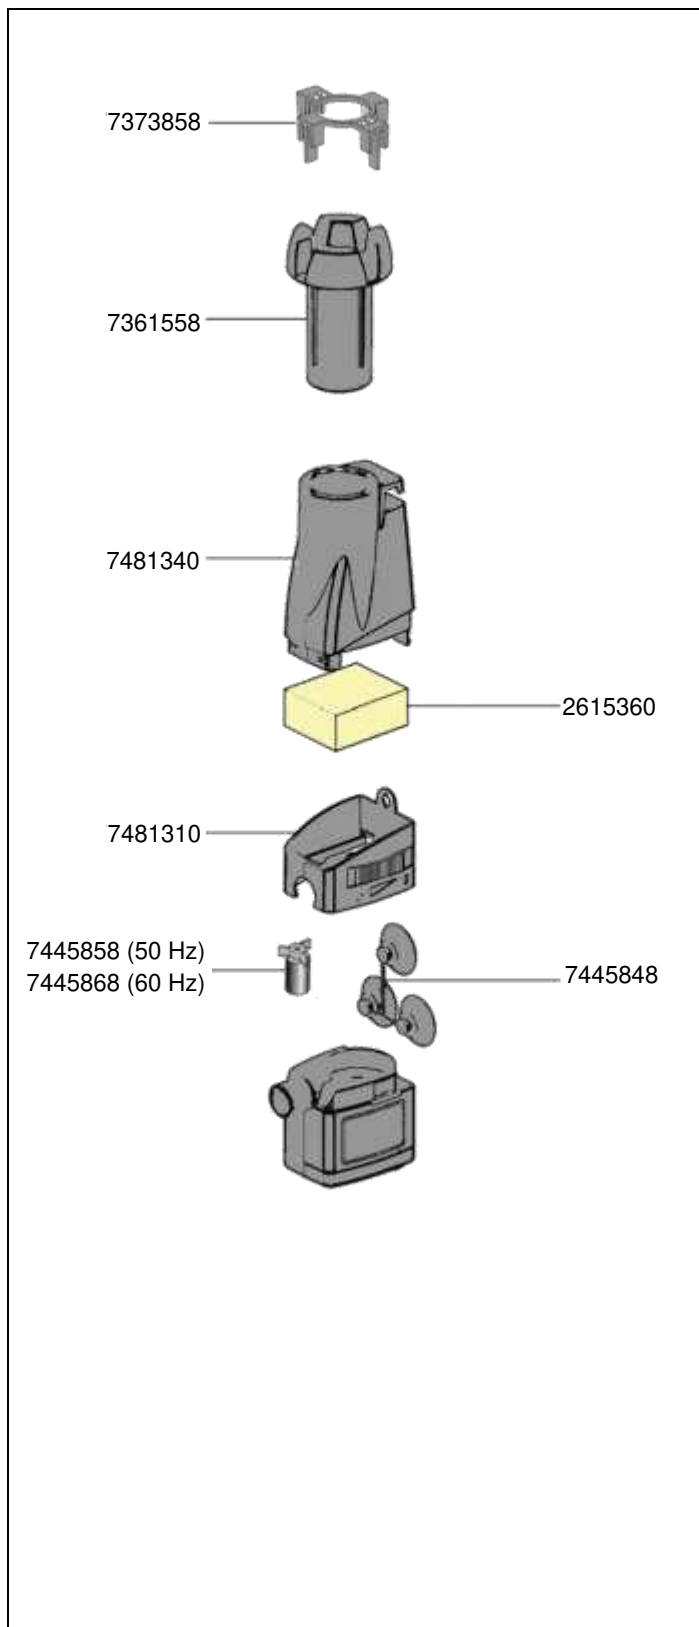

No. de réf.	Pièces détachées
2615360	Cartouche de filtration (2 pièces)
7361558	Flotteur
7373858	Insert de flotteur
7445848	Ventouse (4 pièces)
7445858	Turbine (50 Hz)
7445868	Turbine (60 Hz)
7481310	Couvercle complet avec régulateur
7481340	Boîtier du flotteur complet avec cartouche de filtration et clip de câble