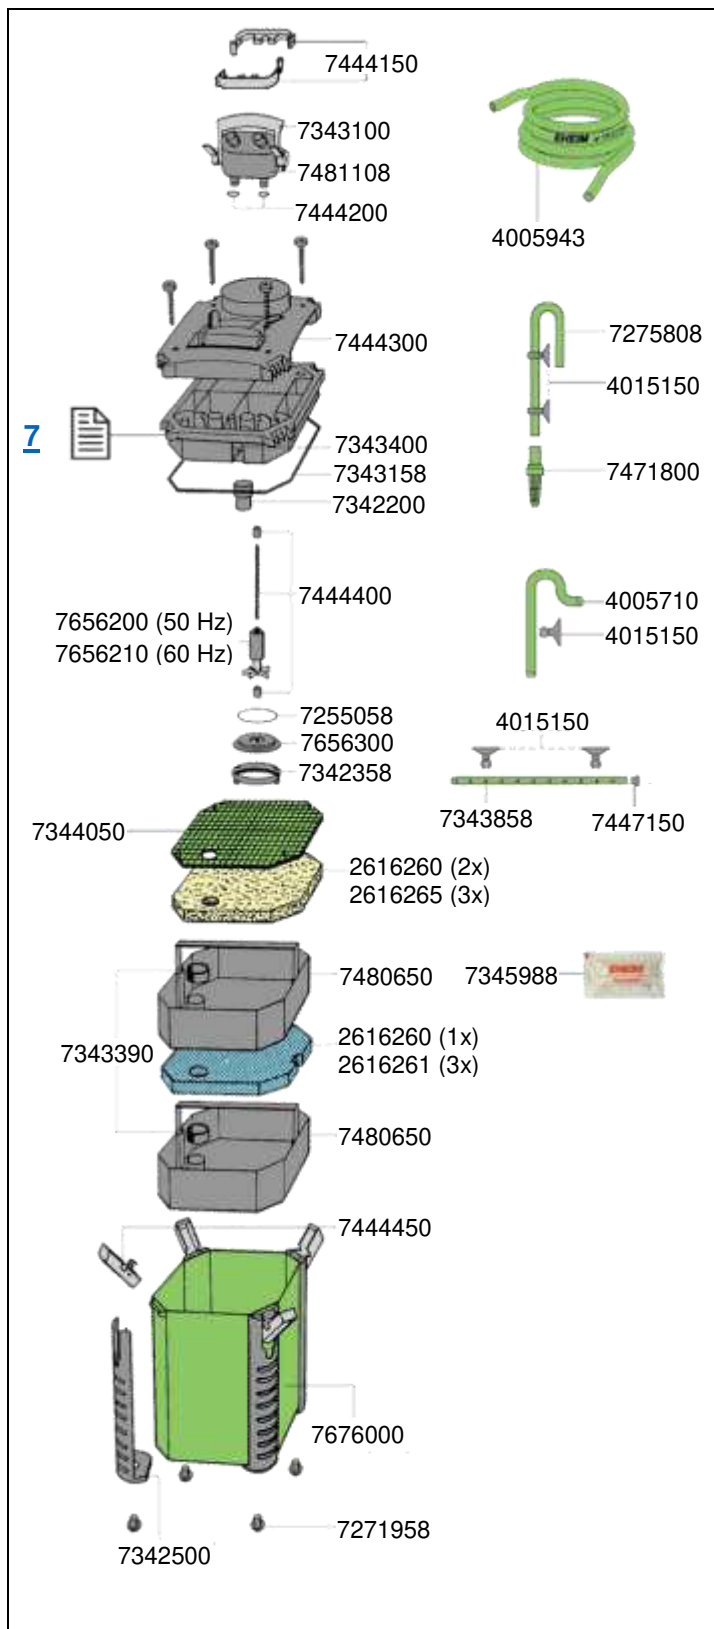

No. de réf.	Pièces détachées
2616260	Lot de mousses filtrantes (1x bleu, 2x blanc)
2616261	Lot de mousses filtrantes (3 pièces)
2616265	Mousse filtrante bleu (3 pièces)
4005710	Tube de raccord coudé
4005943	Tuyau Ø 16/22 mm (3 m)
4015150	Ventouse à clip Ø 16/22 mm (2 pièces)
7255058	Joint
7271958	Pieds de cuve (5 pièces)
7275808	Tube d'aspiration
7342200	Pièce du canal de refroidissement
7342358	Bague de verrouillage
7342500	Protection des côtés
7343100	Poignée de verrouillage pour adaptateur
7343158	Joint
7343390	Joint de panier en caotch. (3 pièces)
7343400	Bouchon de rejet de la tête motrice
7343858	Tube de buse
7344050	Grille
7345988	EHEIM graisse spéciale
7444150	Fixation pour tuyau
7444200	Joints de connexion du robinet d'arrêt
7444300	Capot
7444400	Axe et manchons
7444450	Clip de fermeture
7447150	Lot de bouchons
7471800	Panier d'aspiration
7480650	Panier d'filtration
7481108	Adaptateur complet
7656200	Turbine (50 Hz)
7656210	Turbine (60 Hz)
7656300	Couvercle de pompes complet avec joint et manchon
7676000	Cuve de filtre avec protection des côtés et pieds de cuve