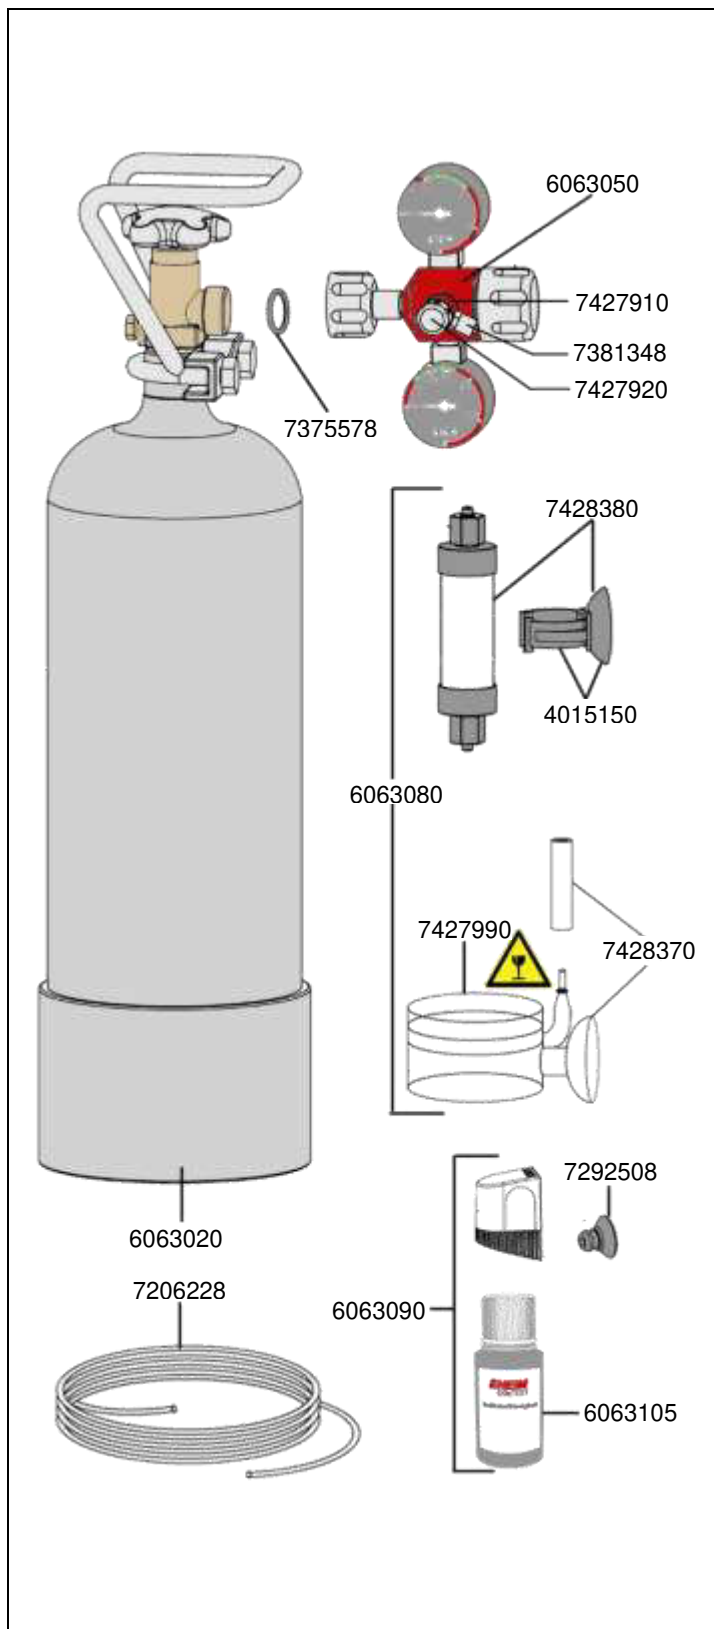

No. de réf.	Pièces détachées
4015150	Ventouse à clip Ø 16/22 mm (2 pièces)
6063020	Bouteille de CO₂ 2000g réutilisable, avec cage
6063050	Réducteur de pression de CO₂ avec manomètres pour bouteille réutilisable
6063080	Diffuseur en verre de CO₂ < 600 l complete compteur de bulles avec clapet anti-retour, 3x ventouse, support et silicone connecteur de tuyau
6063090	Set CO₂-test à longue durée avec indicateur réactif de CO₂ (30 ml) et 3x bandelettes de test
6063105	Indicateur réactif (30 ml) pour EHEIM CO₂ test à longue durée
7206228	CO₂-tuyau Ø 4/6 mm (3 m)
7292508	Ventouse (4 pièces)
7375578	Joints (2 pièces) pour réducteur de pression de CO₂ 6063050
7381348	Écrou-raccord (2 pièces)
7427910	Corps complet pour valve de dosage fin
7427920	Valve de dosage fin avec joint
7427990	Diffuseur en verre de CO₂ < 600 l avec 2x ventouse et silicone connecteur de tuyau
7428370	Ventouse transparent (2 pièces) avec silicone connecteur de tuyau pour diffuseur en verre de CO₂
7428380	Compteur de bulles avec clapet anti-retour intégré, support à ventouse cpl.