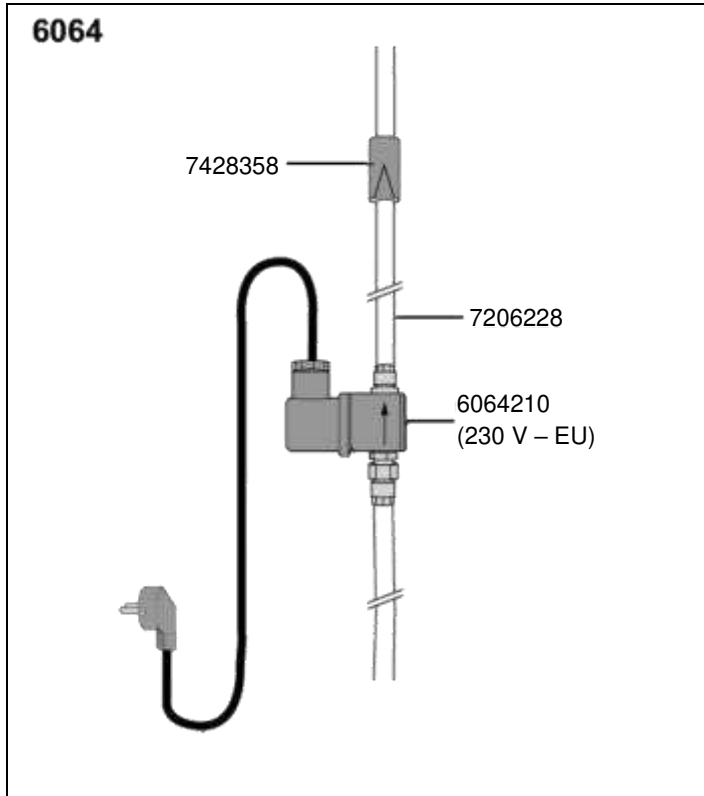

No. de réf.	Pièces détachées
6064210	Arrêt de nuit CO2 230V / 50 Hz Europe pour minuteur
7206228	CO₂ - tuyau Ø 4/6 mm (3 m)
7428358	CO₂ - clapet anti-retour

No. de réf.	Pièces détachées
6064380	Arrêt de nuit CO2 24V / 50 Hz pour LEDcontrol+
7206228	CO₂ - tuyau Ø 4/6 mm (3 m)
7428358	CO₂ - clapet anti-retour