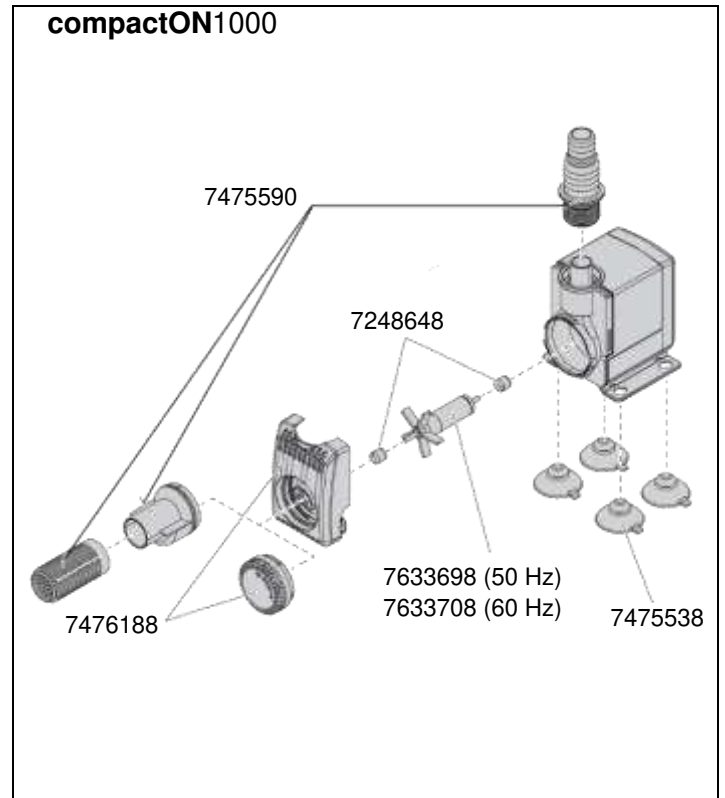

1020 Pompe compactON 300
1021 Pompe compactON 600
1022 Pompe compactON 1000
⚠ à partir du numéro de série
xxxx02

EHEIM
compactON

No. de réf.	Pièces détachées	1020 / 1021
7476178	Couvercle complet avec régulateur de débit	
7475518	Ventouse (4 pièces)	
7475580	Set de connexion consistant en crépine, raccord et connecteur	
7633658	Turbine (50 Hz) compactON300, type 1020	
7633668	Turbine (60 Hz) compactON300, type 1020	
7633678	Turbine (50 Hz) compactON600, type 1021	
7633688	Turbine (60 Hz) compactON600, type 1021	

No. de réf.	Pièces détachées	1022
7248648	Coussinets (2 pièces)	
7476188	Couvercle complet avec régulateur de débit	
7475538	Ventouse (4 pièces)	
7475590	Set de connexion consistant en crépine, raccord et embout	
7633698	Turbine (50 Hz) compactON1000, type 1022	
7633708	Turbine (60 Hz) compactON1000, type 1022