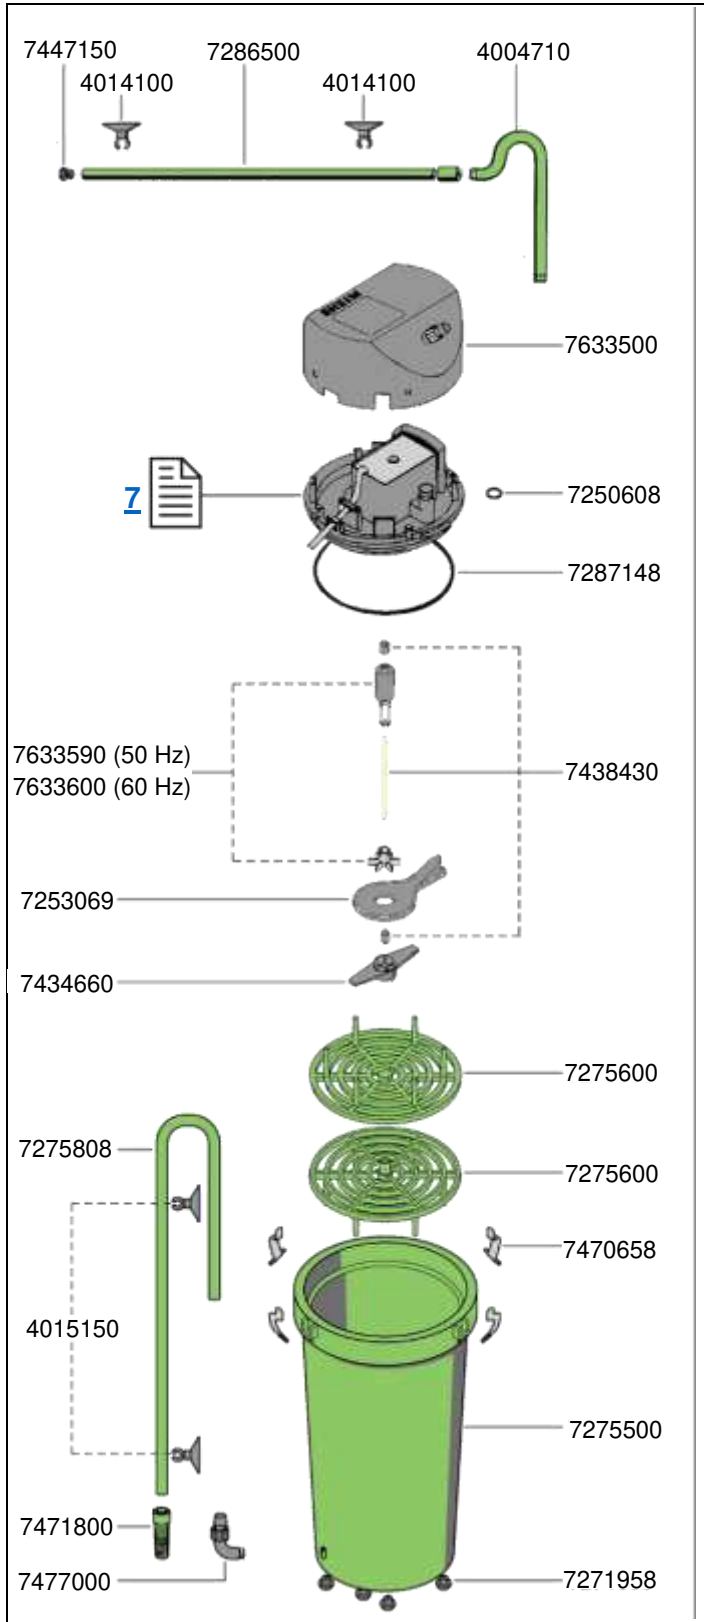

No. de réf.	Pièces détachées
4004710	Tube de raccord coudé
4004943	Tuyau coté pression Ø 12/16 mm, 3 m (non présenté)
4005943	Tuyau coté d'aspiration Ø 16/22 mm, 3 m (non présenté)
4014100	Ventouse à clip Ø 12/16 mm (2 pièces)
4015150	Ventouse à clip Ø 16/22 mm (2 pièces)
7250608	Joint (2 pièces)
7253069	Couvercle de pompe
7271958	Pieds de cuve (5 pièces)
7275500	Cuve
7275600	Grille
7275808	Tube d'aspiration
7286500	Tube de buse
7287148	Joint
7400008	Sac à masses filtrantes (non présenté)
7434660	Verrouillage avec manchon
7438430	Axe et manchons
7447150	Lot de bouchons
7470658	Clips (4 pièces)
7471800	Panier d'aspiration
7477000	Embout d'aspiration
7633500	Capot
7633590	Turbine (50 Hz) – de la série no. 88011
7633600	Turbine (60 Hz) – de la série no. 88011