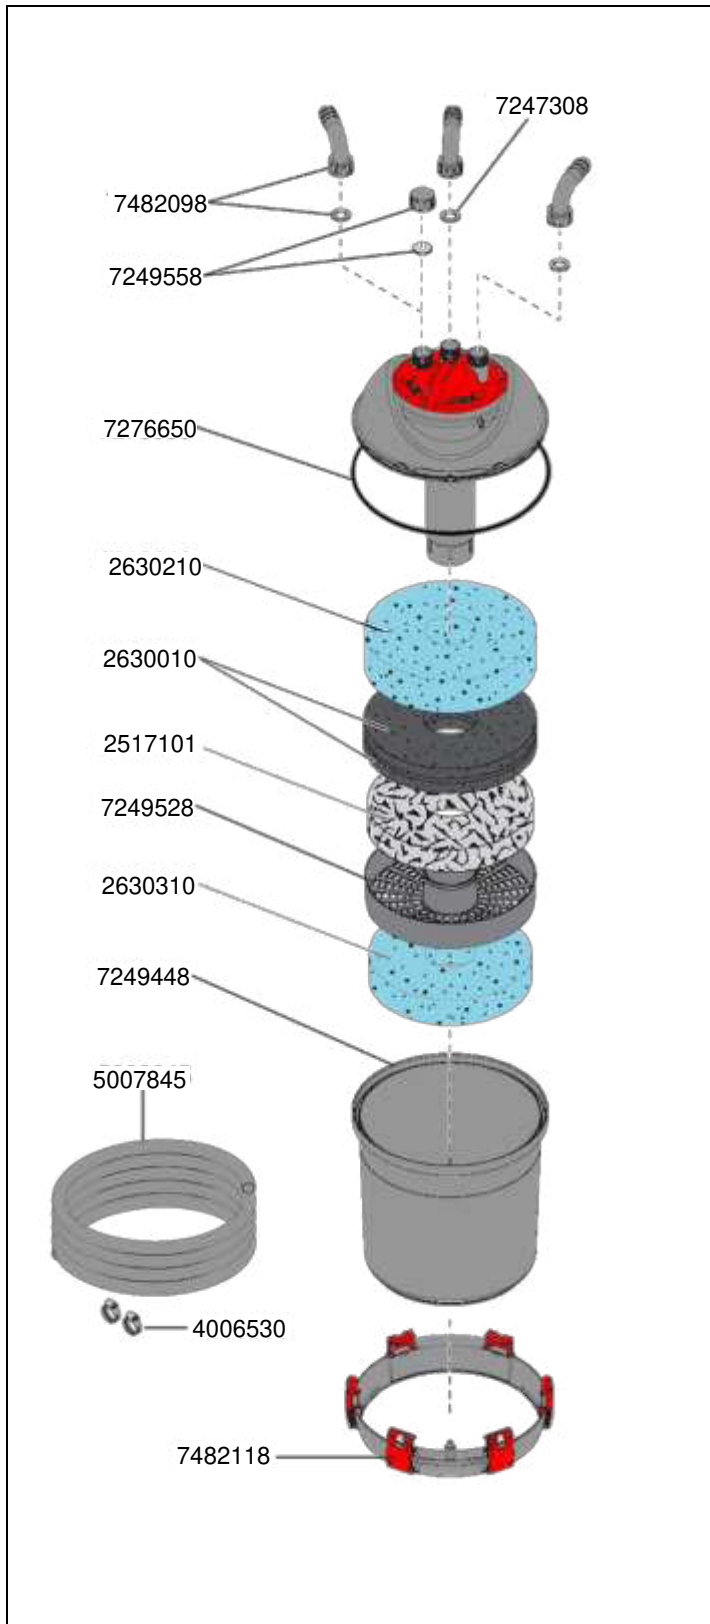

5210 Filtre continu PRESS7000
5212 Filtre continu PRESS7000 avec CLEARUVC9

No. de réf.	Pièces détachées
2517101	Masses filtrantes FILTERMEC (145 gr. ± 2,0 l)
2630010	Coussin au charbon REFINECOAL
2630210	Mousse filtrante REPLAYFINE (2 pièces)
2630310	Mousse filtrante REPLAYRAW (2 pièces)
4006530	Collier de serrage pour Tuyau spiralé Ø 1" (2 pièces)
5007845	Tuyau spiralé Ø 1" x 5 m
7247308	Lot de joints 3x pour raccord de tuyau
7249448	Cuve du filter
7249528	Panier de filtration
7249558	Capuchon de fermeture avec joint
7276650	Joint
7482098	Raccord de tuyau 90° complete pour tuyau-Ø 1"
7482118	Clip de verrouillage
7482020	Axe en céramique et manchons
7482030	Couvercle et joint avec manchons et bague de fermeture
7604458	Turbine (50Hz)