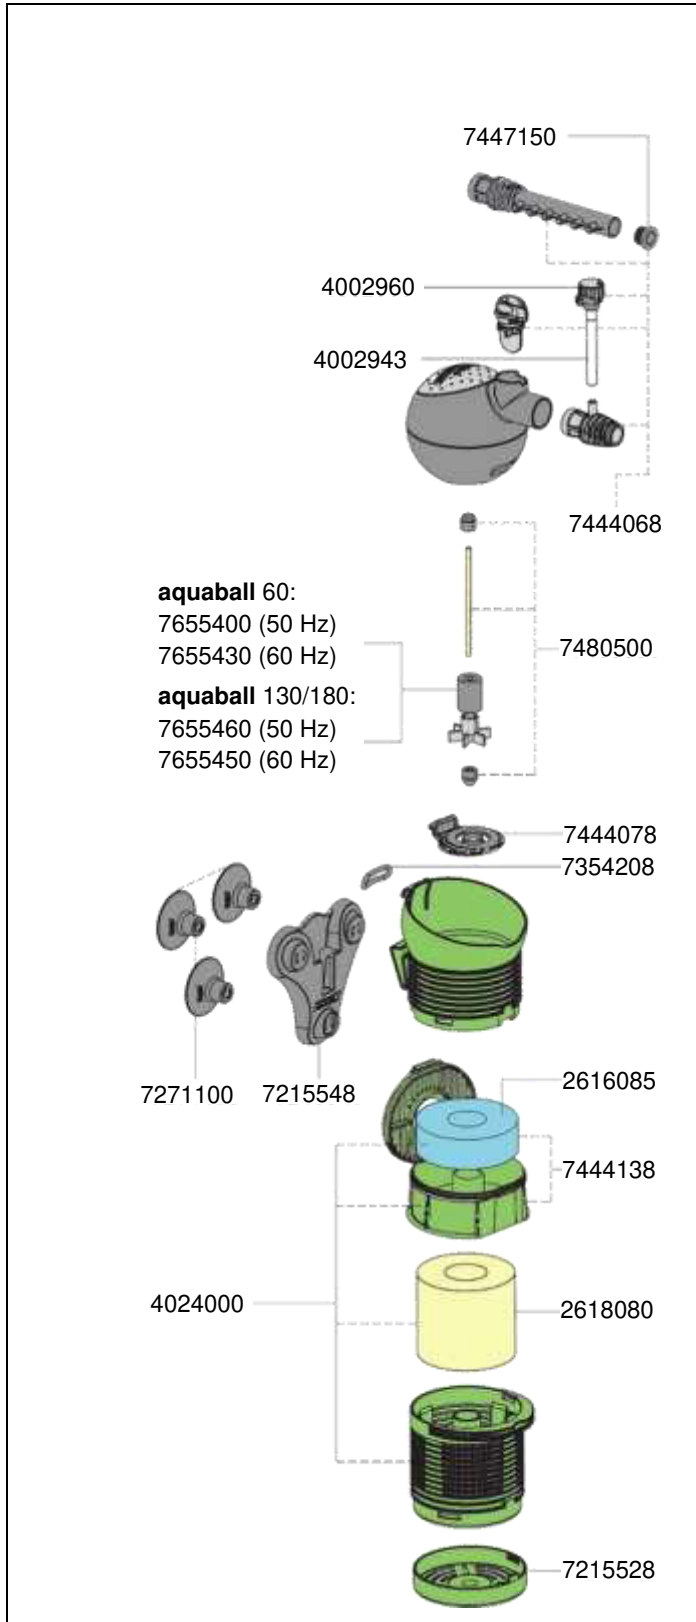

2401 Filtre intérieur aquaball 60
2402 Filtre intérieur aquaball 130
2403 Filtre intérieur aquaball 180

No. de réf.	Pièces détachées
2616085	Mousse filtrante pour boîtier (2 pièces)
2618080	Cartouche de filtration (2 pièces)
4002943	Tuyau ø 4/6 mm (3 m)
4002960	Régulateur de prise d'air
4024000	Upgrade-kit: cuve avec cartouche de filtration et boîte avec eponge filtrante (non présenté)
7215528	Fond de cuve
7215548	Support de fixation
7271100	Ventouse (4 pièces)
7354208	Anneau de serrage (3 pièces)
7444068	Régulateur de débit avec diffuseur et tube de buse
7444078	Couvercle de pompe avec manchon
7444138	Boîte avec eponge filtrante
7447150	Lot de bouchons
7480500	Axe et manchons
7655400	Turbine (50 Hz) pour aquaball 60 (type 2401)
7655430	Turbine (60 Hz) pour aquaball 60 (type 2401)
7655450	Turbine (60 Hz) pour aquaball 130 et 180 (type 2402 et 2403)
7655460	Turbine (50 Hz) pour aquaball 130 et 180 (type 2402 et 2403)