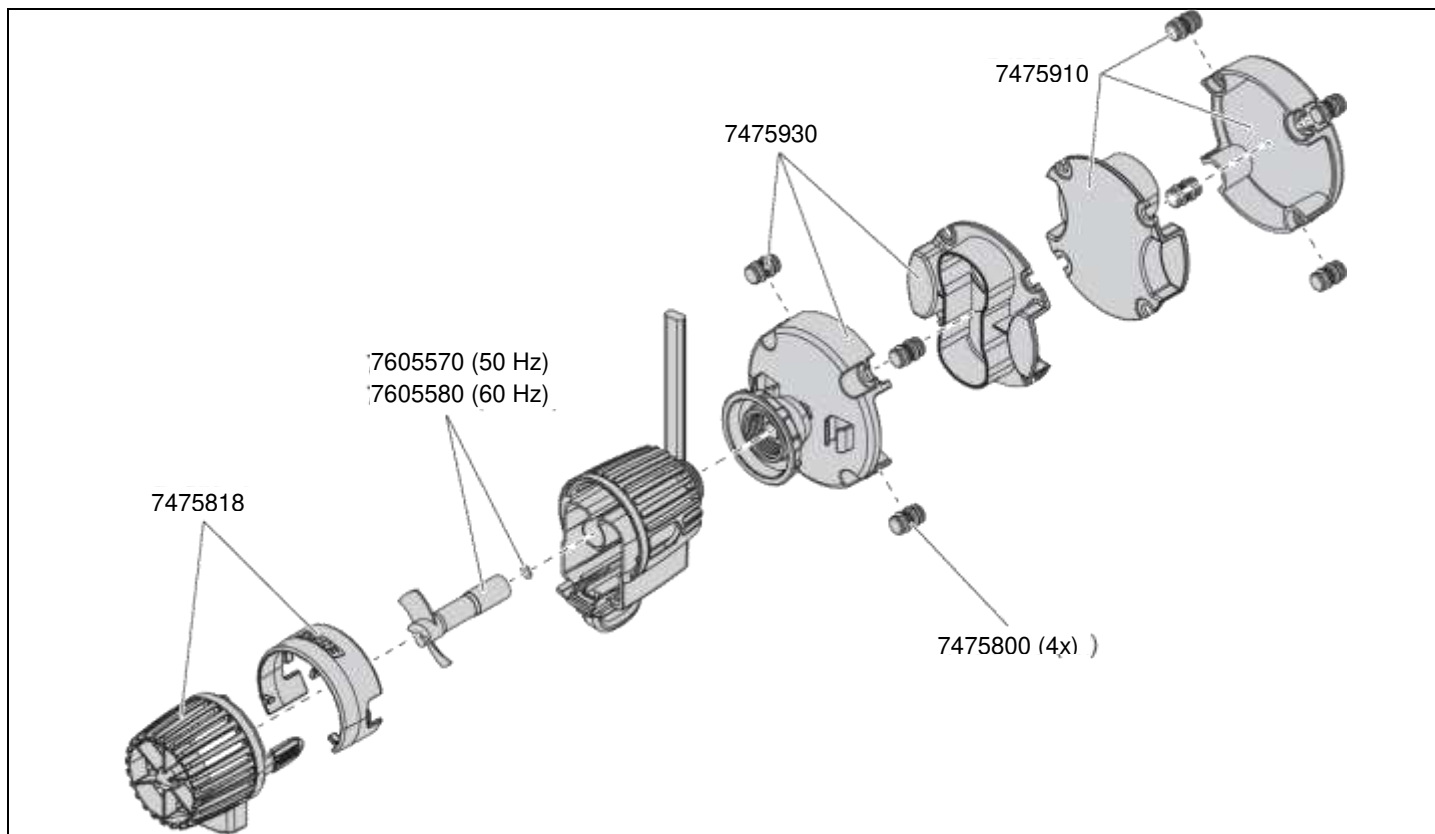

No. de réf.	Pièces détachées
7475800	Amortisseur de vibrations (4 pièces)
7475818	Corps de pompe complet avec régulateur de débit streamON+ 3500
7475910	Support de comparateur à base magnétique complet (extérieur) avec 4 pièces amortisseur de vibrations streamON+ 3500
7475930	Support de comparateur à base magnétique complet (L'intérieur) avec 4 pièces amortisseur de vibrations streamON+ 3500

No. de réf.	Pièces détachées
7605570	Turbine (50 Hz) complet manchons et disque de démarrage streamON+ 3500
7605580	Turbine (60 Hz) complet manchons et disque de démarrage streamON+ 3500