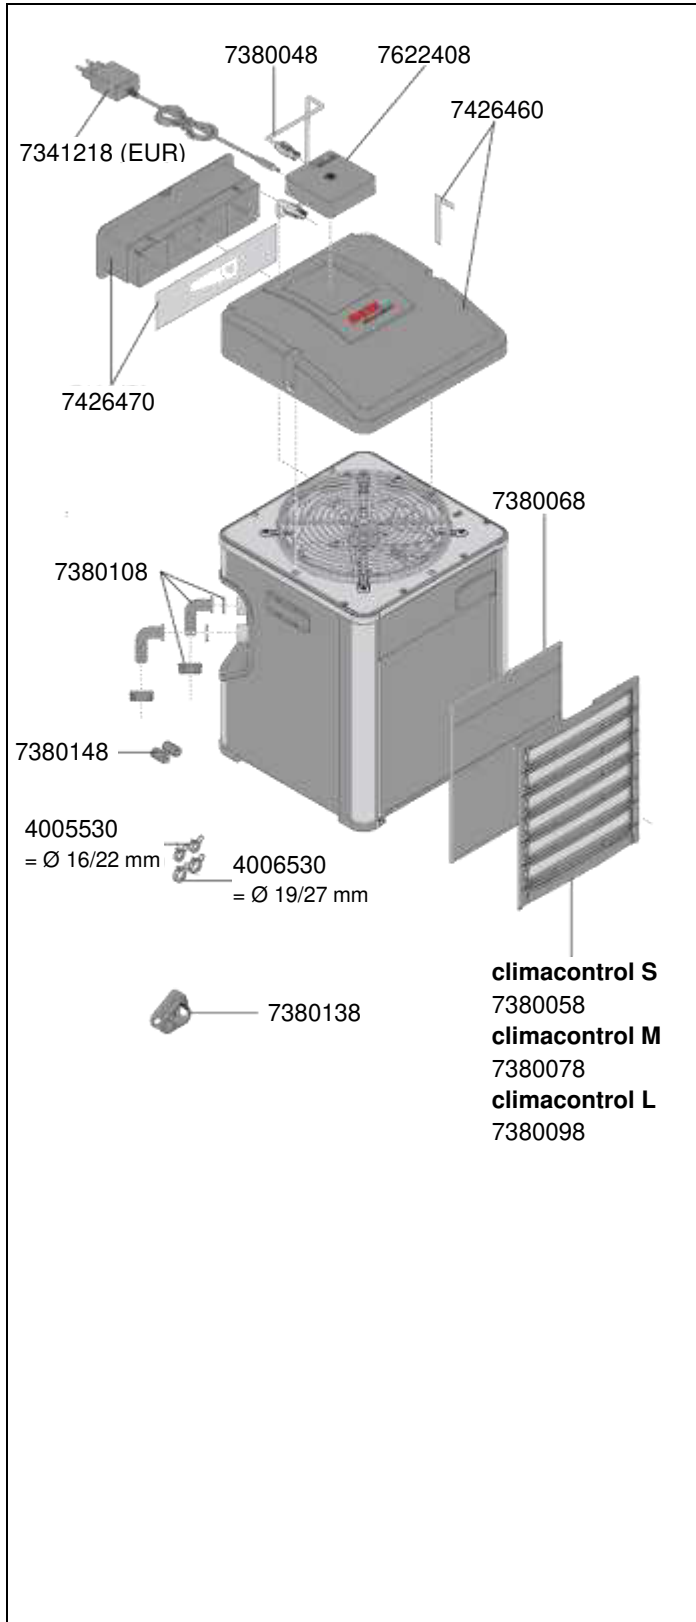

3750 Climatiseur climacontrol+ S
3751 Climatiseur climacontrol+ M
3752 Climatiseur climacontrol+ L

No. de réf.	Pièces détachées
4005530	Collier de serrage pour tuyau-Ø 16/22 mm
4006530	Collier de serrage pour tuyau-Ø 19/27 mm
7341218	Alimentation électrique pour Europe
7380048	Câble de données RJ45 longueur 50 cm
7380058	Grille pour climacontrol+ S type 3750
7380068	Filtre à air
7380078	Grille pour climacontrol+ M type 3751
7380098	Grille pour climacontrol+ L type 3752
7380108	Raccord de tuyau 90° avec écrou-raccord et joint
7380138	Bride
7380148	Manchon de réduction de tuyau-Ø 16/22 mm sur tuyau-Ø 19/27 mm (2 pièces)
7426460	Capot avec la clé à vis
7426470	D'évacuation de l'air chaud avec gabarit
7622408	Contrôleur WiFi