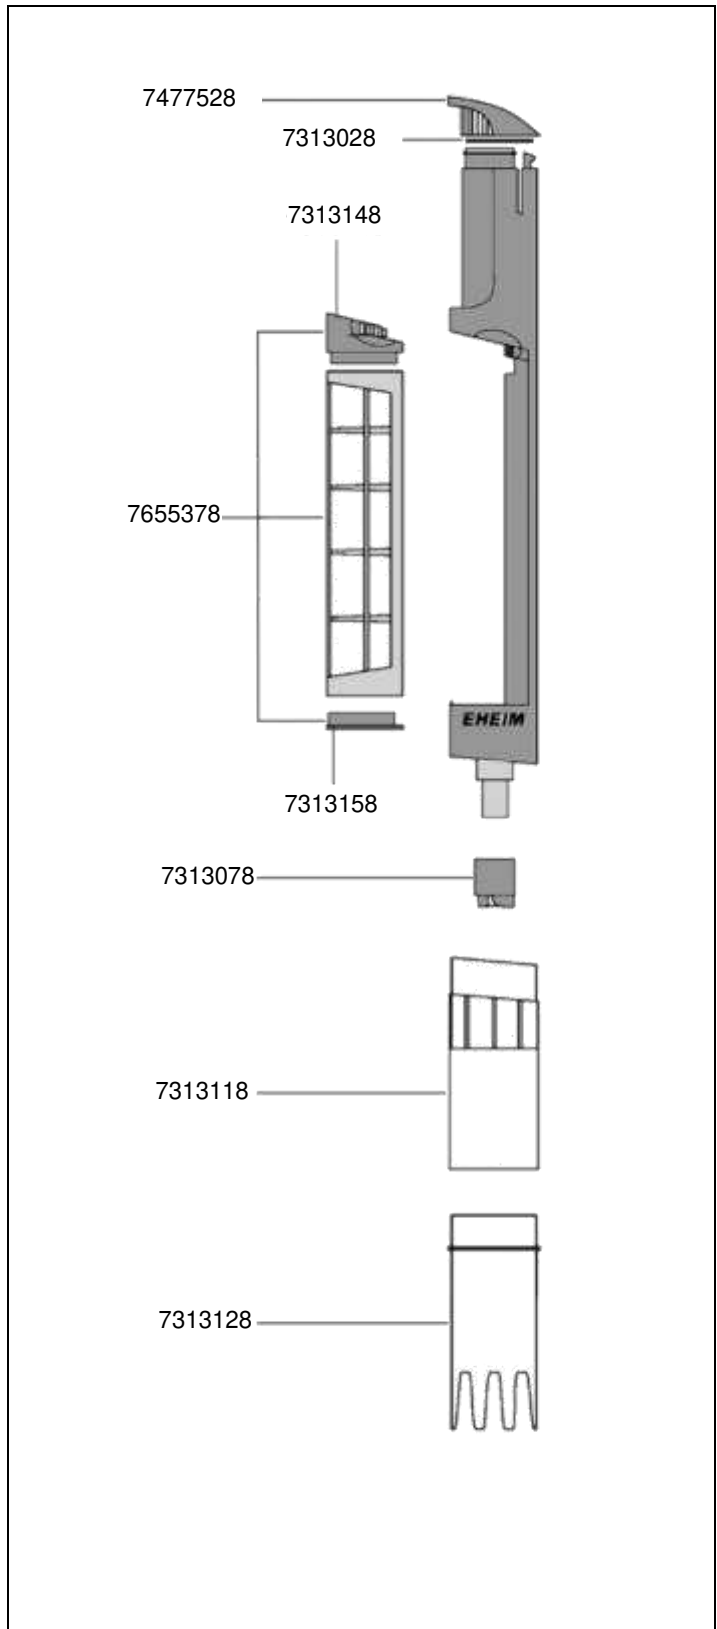

6471 powerLED daylight  
 powerLED actinic blue  
 powerLED daylight & actinic blue

**EHEIM**  
 powerLED

No. de réf.	Pièces détachées
-------------	------------------

7325308	Alimentation électrique avec Europe prise 100 - 240 V / 50 et 60 Hz <b>Jusqu'à épuisement du stock</b>
7428868	Agrafe pour support lampe
7428938	Borne