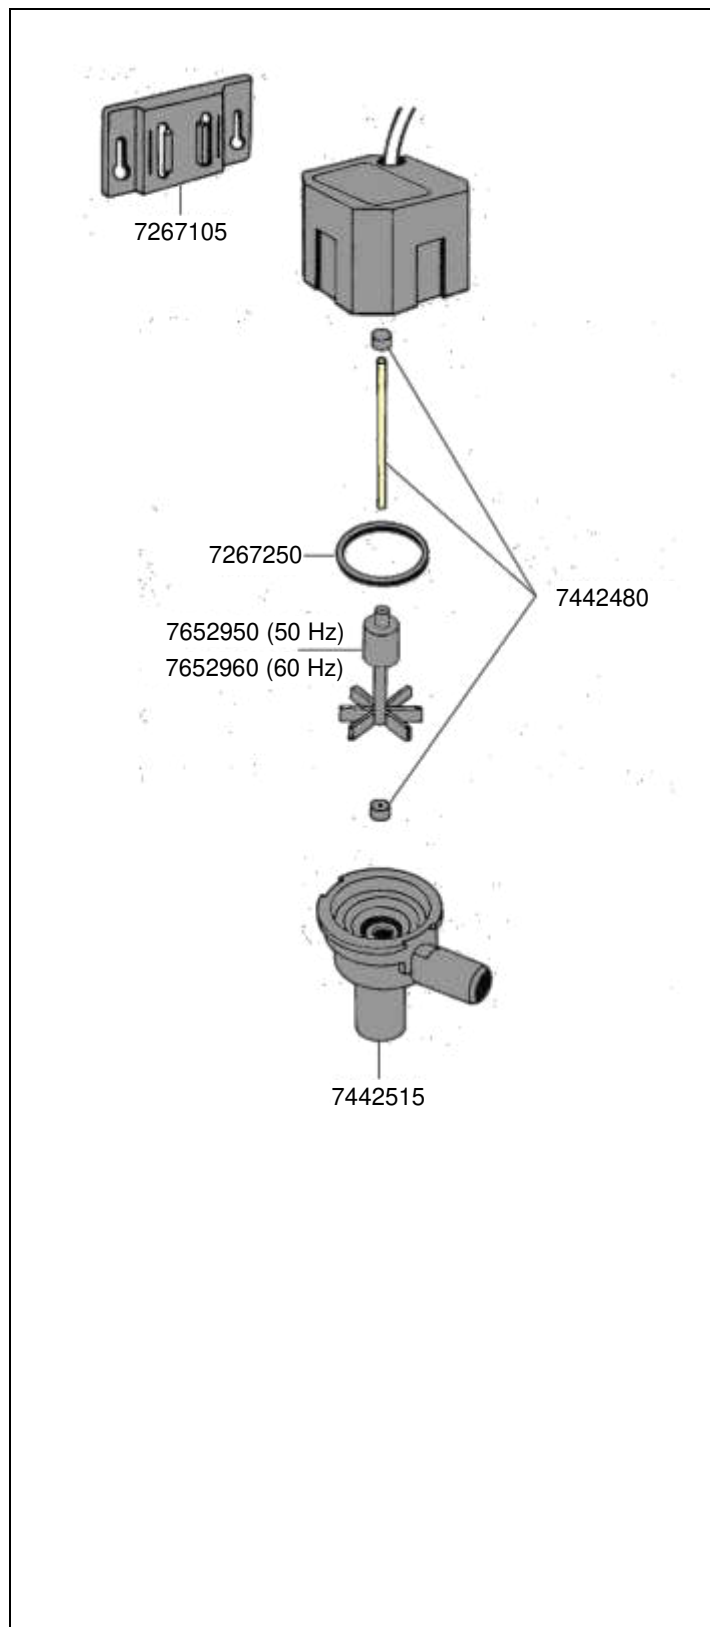

No. de réf.	Pièces détachées
7267105	Plaque de montage
7267250	Joint (2 pièces)
7442480	Axe et manchons
7442515	Couvercle avec manchon
7652950	Turbine (50 Hz)
7652960	Turbine (60 Hz)