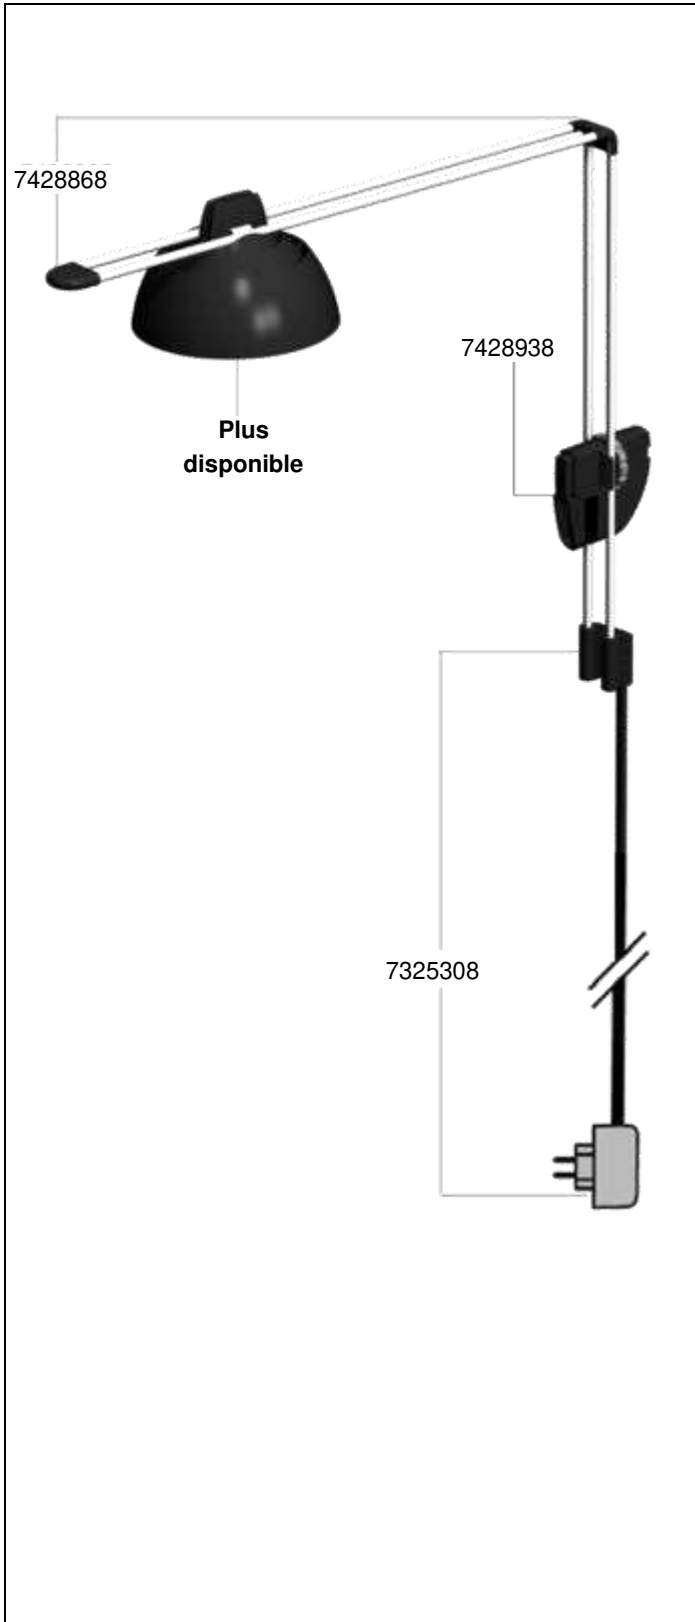

6471 powerLED daylight  
 powerLED actinic blue  
 powerLED daylight & actinic blue

**EHEIM**  
 powerLED

No. de réf.	Pièces détachées
-------------	------------------

7325308	Alimentation électrique avec Europe prise 100 - 240 V / 50 et 60 Hz <b>Jusqu'à épuisement du stock</b>
7428868	Agrafe pour support lampe
7428938	Borne