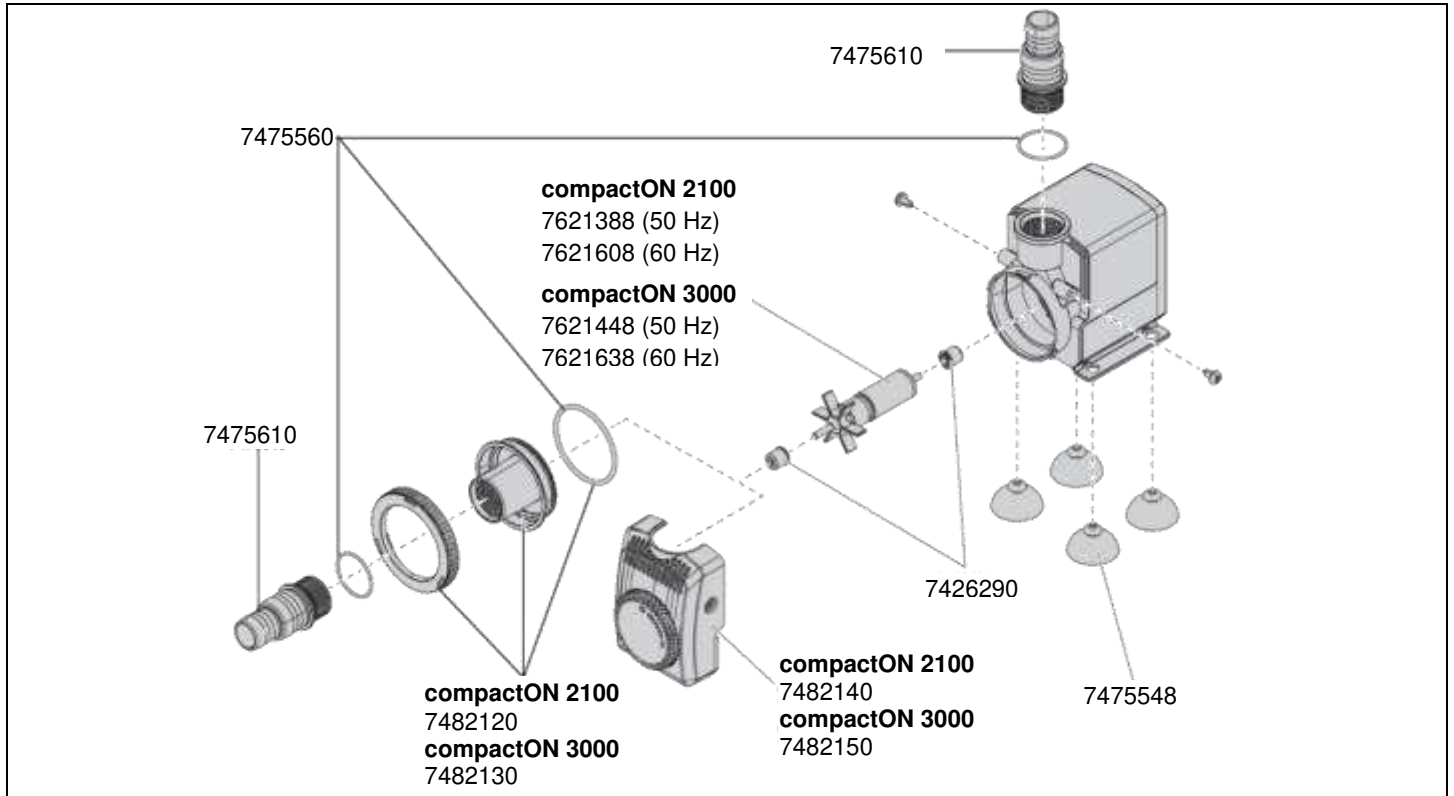

1030 Pompe compactON 2100

1031 Pompe compactON 3000

à partir du numéro de série xxxx02

No. de réf.	Pièces détachées
7426290	Coussinets en céramique avec amortisseurs en caoutchouc (2 pièces)
7475548	Ventouse (4 pièces)
7475560	Jeu de joint, 1x pour couvercle de pompe, 2x pour raccord fileté
7475610	Raccord fileté G 3/4" d'aspiration ou de rejet pour Tuyau Ø 19/27 mm (3/4") ou Ø 25/34 mm (1")
7482120	Couvercle et joint avec manchons et bague de fermeture pour compactON 2100, type 1030 (Opération eau extérieure)
7482130	Couvercle et joint avec manchons et bague de fermeture pour compactON 3000, type 1031 (Opération eau extérieure)

No. de réf.	Pièces détachées
7482140	Couvercle complet avec régulateur de débit pour compactON 2100, type 1030 (Opération sous l'eau)
7482150	Couvercle complet avec régulateur de débit pour compactON 3000, type 1031 (Opération sous l'eau)
7621388	Turbine (50 Hz) compactON 2100, type 1030
7621608	Turbine (60 Hz) compactON 2100, type 1030
7621448	Turbine (50 Hz) compactON 3000, type 1031
7621638	Turbine (60 Hz) compactON 3000, type 1031