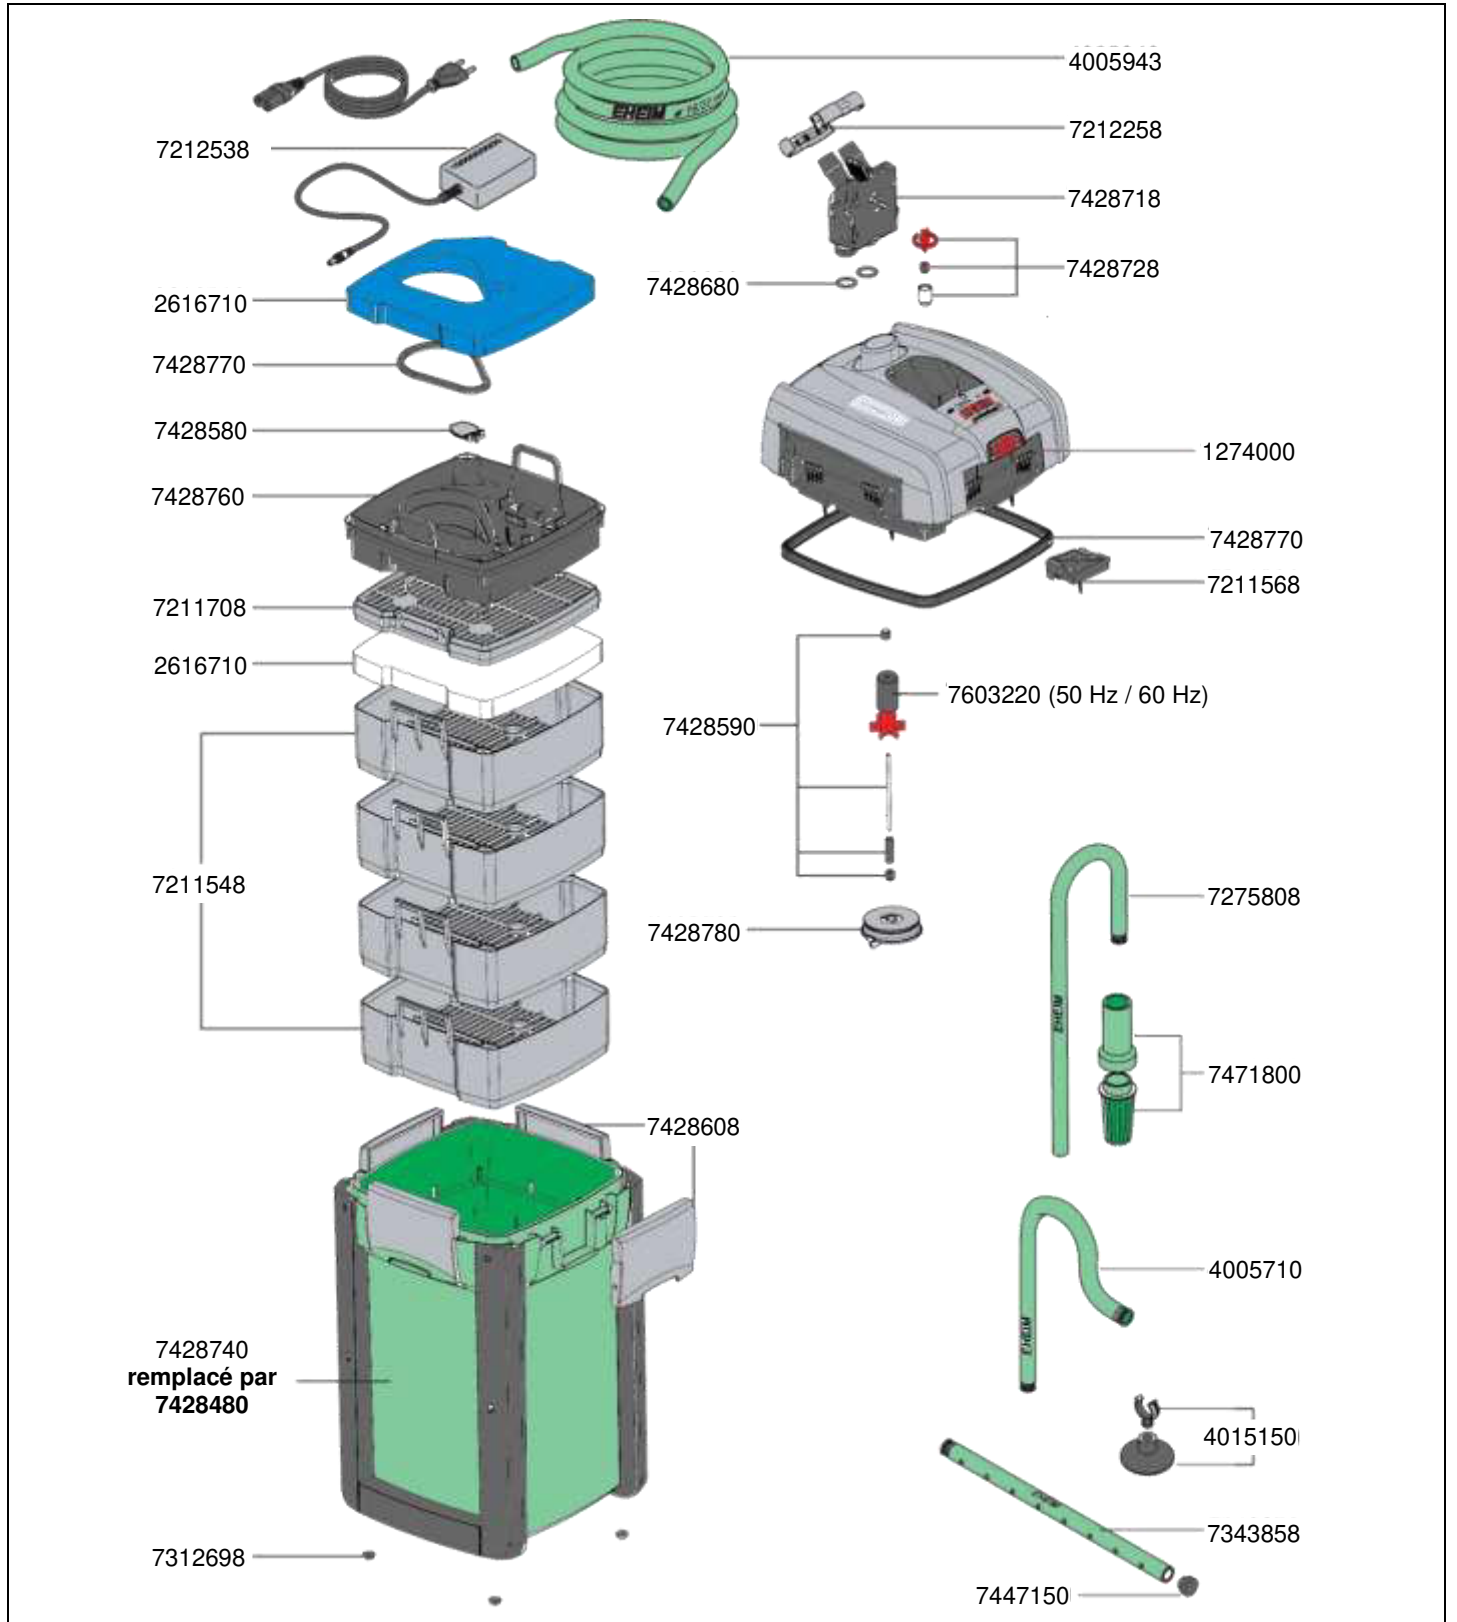

2074 Filtre extérieur professionnel 3e 350