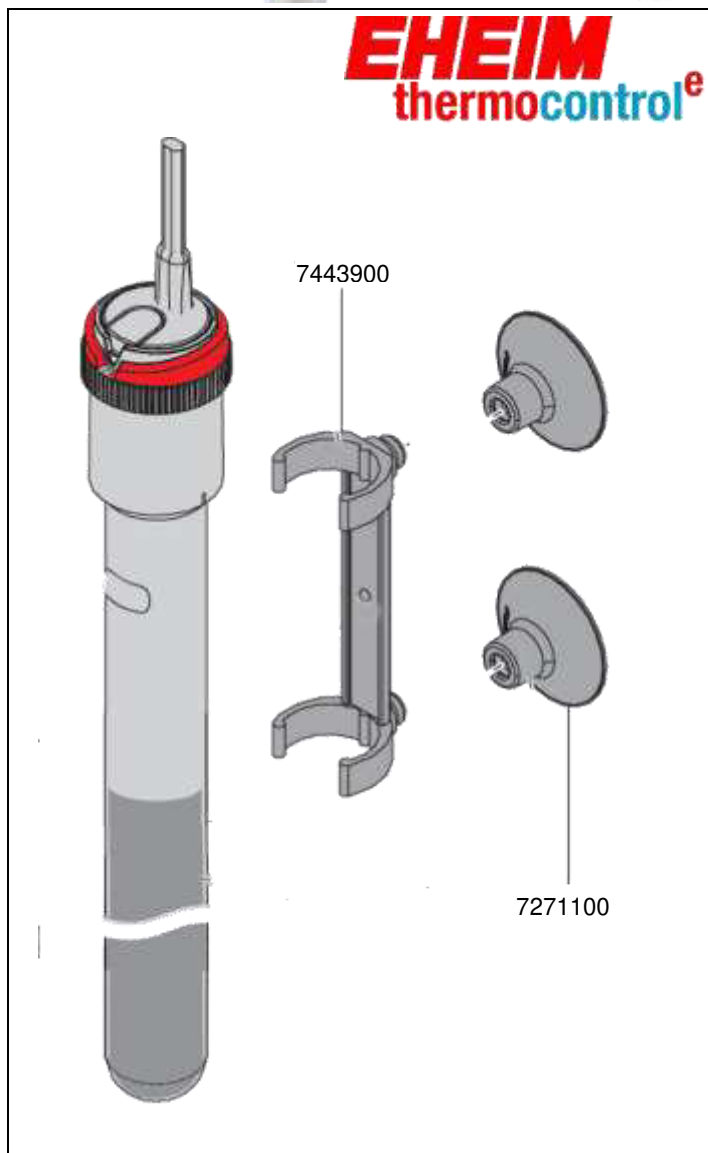

3631 – 3640 Chauffage d'aquarium thermocontrol e
3666 – 3670 Chauffage d'aquarium thermocontrol+ e

No. de réf.	Pièces détachées
7271100	Ventouse (4 pieces)
7443900	Support double ventouse

No. de réf.	Pièces détachées
7271100	Ventouse (4 pieces)
7443900	Support double ventouse