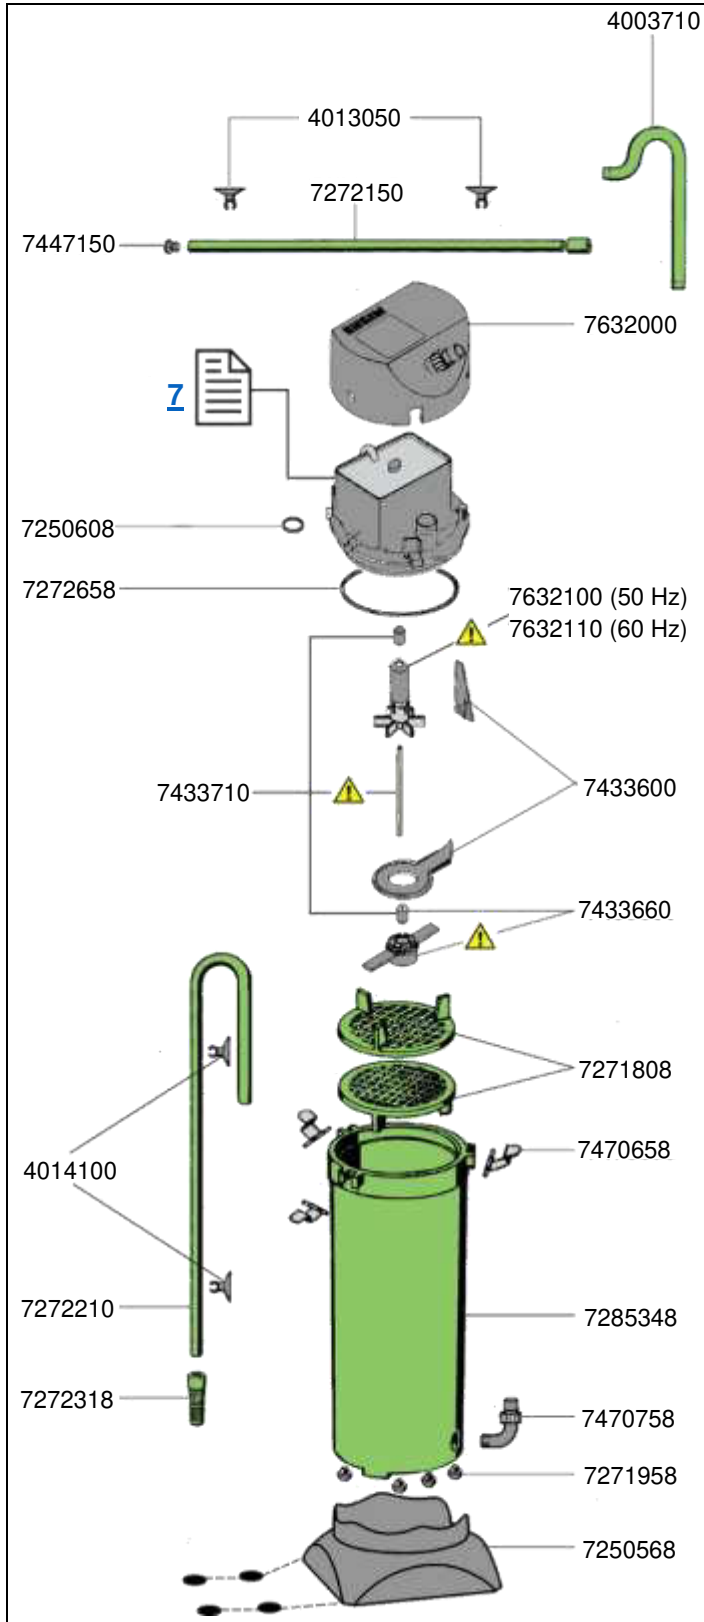

No. de réf.	Pièces détachées
4003710	Tube de raccord coudé
4003943	Tuyau côte pression Ø 9/12 mm, 3 m (non présenté)
4004943	Tuyau côte d'aspiration Ø 12/16 mm, 3 m (non présenté)
4013050	Ventouse à clip Ø 9/12 mm (2 pièces)
4014100	Ventouse à clip Ø 12/16 mm (2 pièces)
7250568	Support
7250608	Joint (2 pièces)
7271808	Grille
7271958	Pieds de cuve (5 pièces)
7272150	Tube de buse
7272210	Tube d'aspiration
7272318	Panier d'aspiration
7272658	Joint
7285348	Cuve
7400008	Sac à masses filtrantes (non présenté.)
7433600	Couvercle de pompe
7433660	Verrouillage avec manchon (pour 1211, 1213 et 1713). Pour 1011, 1013 et 1513 ne convient en même temps que la partie no. 7433710
7433710	Axe et manchons (pour 1211, 1213 et 1713). Pour 1011, 1013 et 1513 ne convient en même temps que la partie no. 7433660
7447150	Lot de bouchons
7470658	Clips (4 pièces)
7470758	Embout d'aspiration
7632000	Capot
7632100	Turbine (50 Hz) pour 1011, 1013 et 1513 ne convient en même temps que la partie no. 7433660 et 7433710
7632110	Turbine (60 Hz) pour 1011, 1013 et 1513 ne convient en même temps que la partie no. 7433660 et 7433710