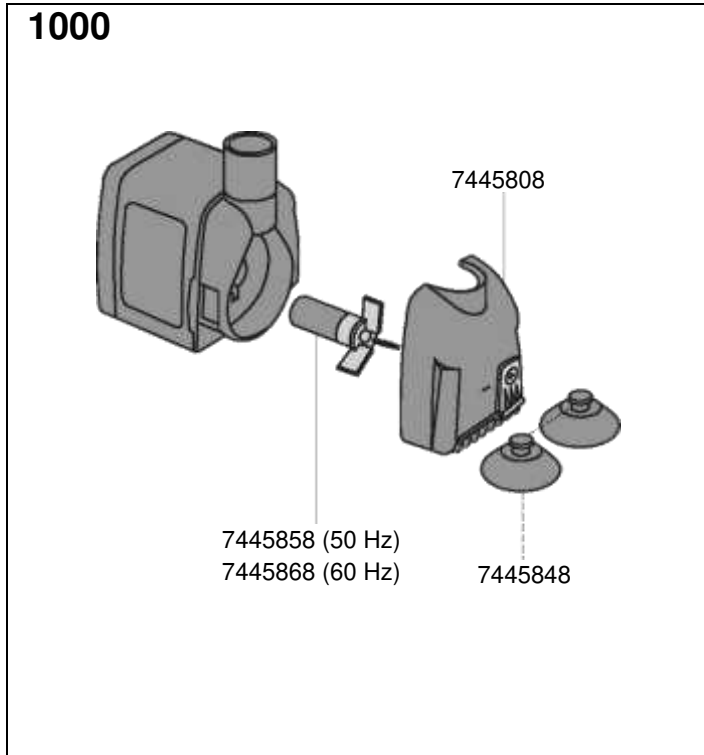

1000 Pompe compact300
1001 Pompe compact600
1002 Pompe compact1000

EHEIM
compact

No. de réf.	Pièces détachées
7445808	Carter de pompe complet avec régulateur de débit et protecteur (grille protectrice) pour compact300 (Type 1000)
7445848	Ventouse (4 pièces)
7445858	Turbine (50 Hz) plus disponible
7445868	Turbine (60 Hz) plus disponible

No. de réf.	Pièces détachées
7445818	Carter de pompe complet avec régulateur de débit et protecteur (grille protectrice) pour compact600 (Type 1001)
7445828	Carter de pompe complet avec régulateur de débit et protecteur (grille protectrice) pour compact1000 (Type 1001)
7445848	Ventouse (4 pièces)
7445878	Turbine (50 Hz) pour compact600 Jusqu'à épuisement du stock
7445888	Turbine (60 Hz) pour compact600 plus disponible
7445898	Turbine (50 Hz) pour compact1000 Jusqu'à épuisement du stock
7445908	Turbine (60 Hz) pour compact1000 Jusqu'à épuisement du stock
7445918	Coussinets (2 pièces)