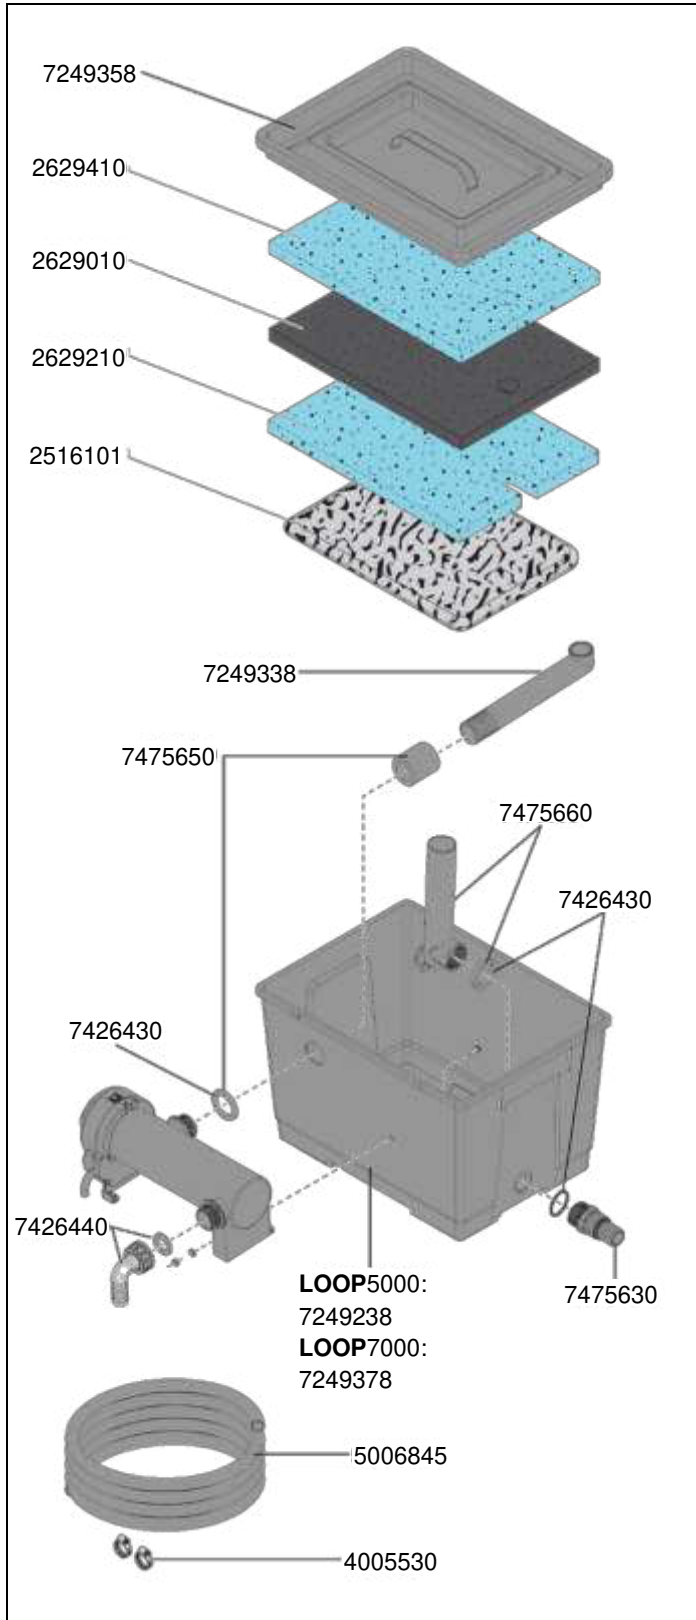

5200 Filtre continu LOOP5000
5201 Filtre continu LOOP7000

No. de réf.	Pièces détachées
2516101	Mousse filtrante FILTERBIO (1.440 gr. $\pm$ 2,0 l)
2629010	Coussin au charbon REFINECOAL
2629210	Mousse filtrante REPLAYFINE (2 pièces)
2629410	Mousse filtrante REPLAYRAW (2 pièces)
4005530	Collier de serrage pour tuyau-Ø 3/4" (2 pièces)
5006845	Tuyau spiralé Ø 3/4" (5 m)
7249238	Cuve de filtre pour LOOP5000 type 5200
7249338	Tube d'arrosage
7249358	Couvercle
7249378	Cuve de filtre pour LOOP7000 type 5201
7426430	Jeu de joint
7426440	Raccord de tuyau 90° transparent pour tuyau-Ø 3/4" avec écrou-raccord et joint plat
7475630	Raccord fileté G 1 pour tuyau -Ø 25/34 mm ou Ø 1" / 1 1/4"
7475650	Tube de connexion avec joint
7475660	Tube déverseur avec joint