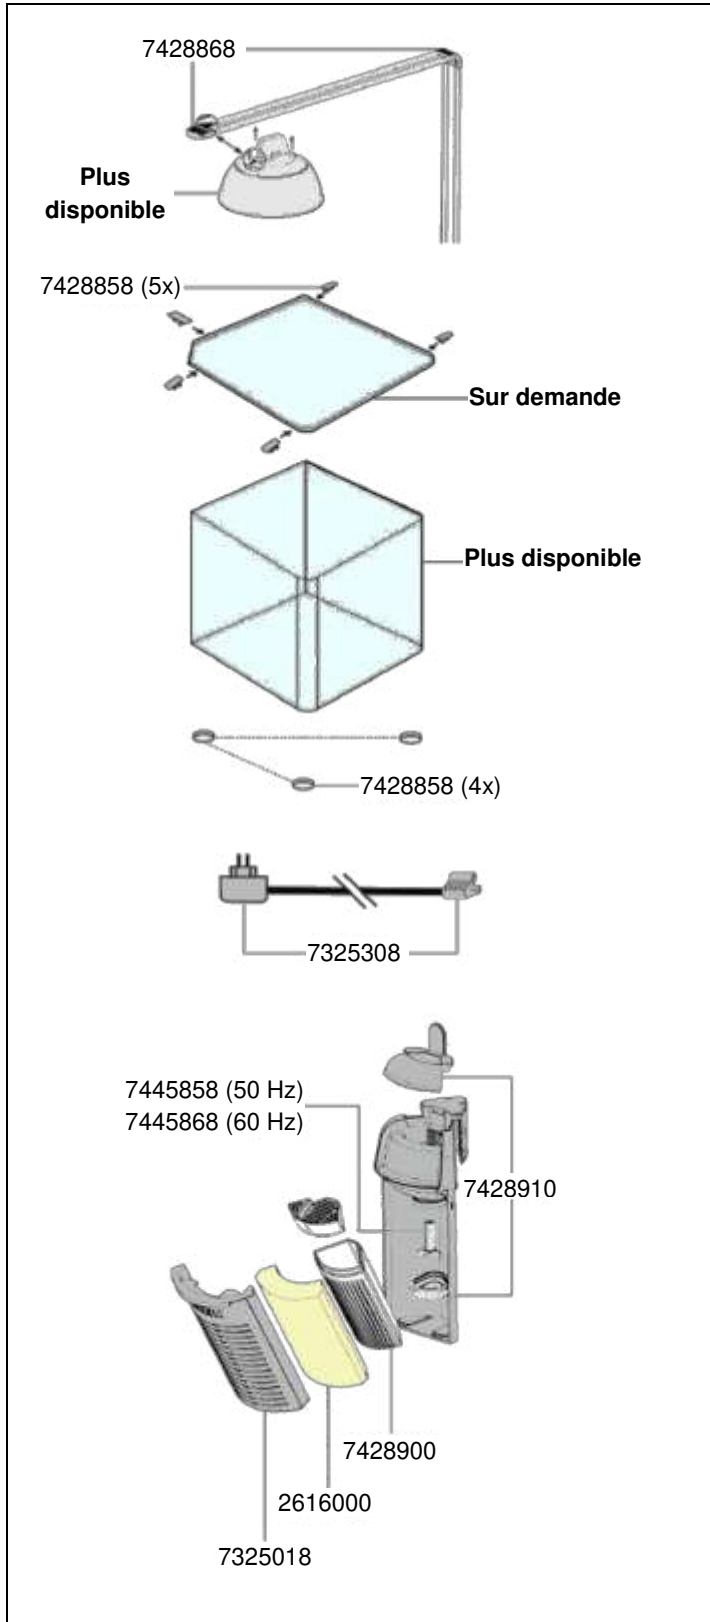

6400 Nano aquarium set aquastyle 16 l
6401 Nano aquarium set aquastyle 24 l
6402 Nano aquarium set aquastyle 35 l

No. de réf.	Pièces détachées
2616000	Cartouche de filtration (2 pièces)
7325018	Couvercle
7325308	Alimentation électrique avec Europe prise 100 - 240 V / 50 et 60 Hz Jusqu'à épuisement du stock
7428858	Set des clips pour couvercle (5x) et pieds de cuve (4x)
7428868	Agrafe pour support lampe
7428900	Bôitier à masses filtrantes avec couvercle
7428910	Lot couvercle
7445858	Turbine (50 Hz) pour filtre intérieur aquacorner60 (type 2000)
7445868	Turbine (60 Hz) pour filtre intérieur aquacorner60 (type 2000)