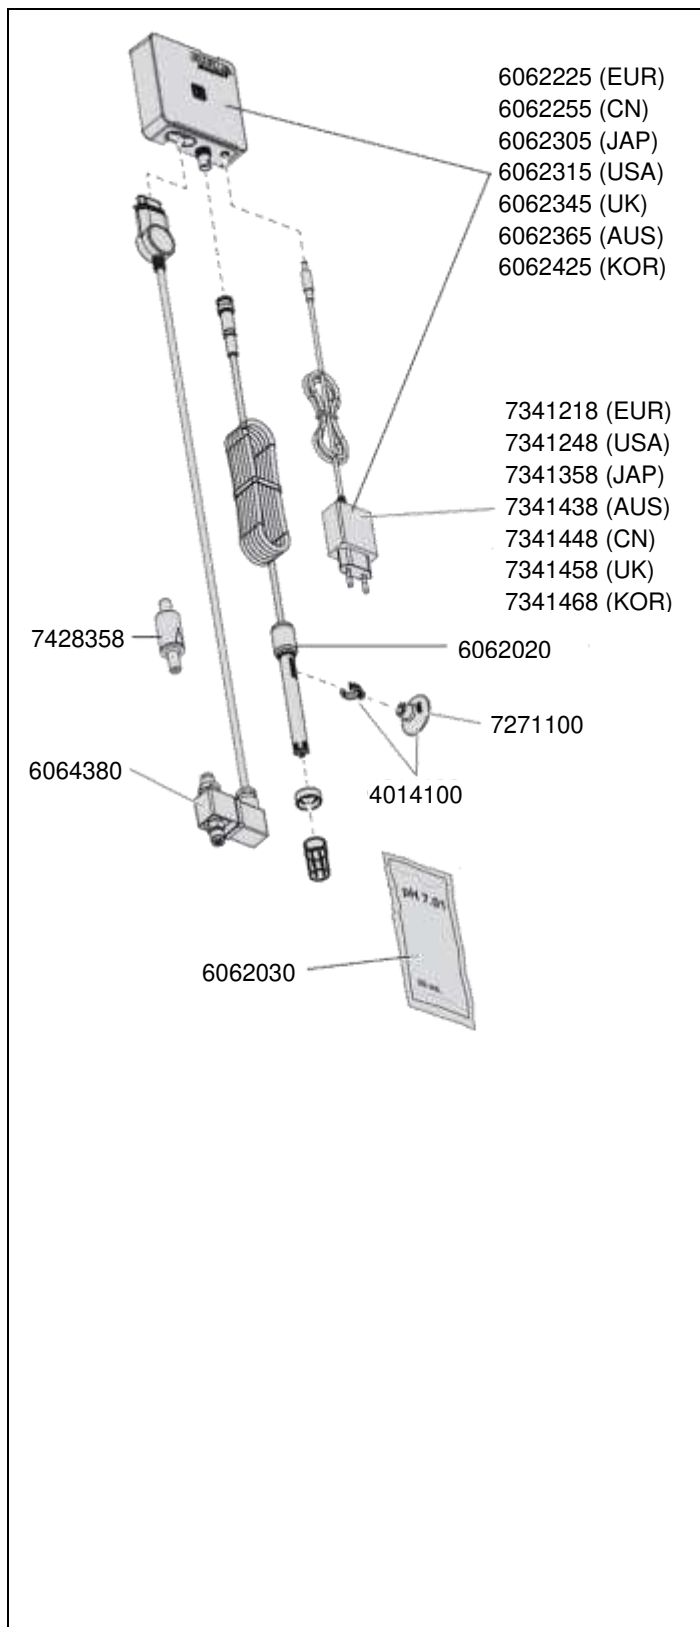

6062 Wifi-pH-contrôleur pHcontrol+e

No. de réf.	Pièces détachées
4014100	Ventouse à clip Ø 13 mm (2 pièces)
6062020	Sonde pH pHsensor avec liquide d'etalonnage pHliquid 7,01 et ventouse à clip
6062030	Liquide d'etalonnage pHliquid 7,01 (3 pièces)
6062225	Contrôleur de pH pHcontrol+e avec alimentation électrique pour Europe
6062255	pH-Controller pHcontrol+e avec alimentation électrique pour Chine
6062305	pH-Controller pHcontrol+e avec alimentation électrique pour Japon
6062315	pH-Controller pHcontrol+e avec alimentation électrique pour USA/CAN
6062345	pH-Controller pHcontrol+e avec alimentation électrique pour Grande-Bretagne
6062365	pH-Controller pHcontrol+e avec alimentation électrique pour Australie
6062425	pH-Controller pHcontrol+e avec alimentation électrique pour Corée
6064380	Arrêt de nuit CO₂ 24 V (Électrovanne)
7271100	Ventouse (4 pièces)
7341218	Alimentation électrique pour Europe
7341248	Alimentation électrique pour USA/CAN
7341358	Alimentation électrique pour Japon
7341438	Alimentation électrique pour Australie
7341448	Alimentation électrique pour Chine
7341458	Alimentation électrique pour Grande-Bretagne
7341468	Alimentation électrique pour Corée
7428358	CO₂ - clapet anti-retour