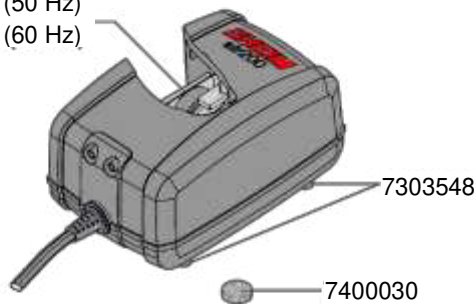

7619788 (50 Hz)
7619798 (60 Hz)