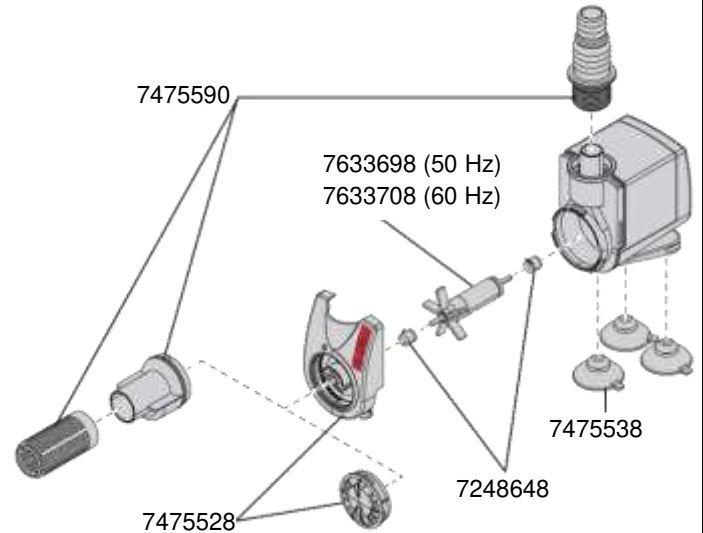

1020 Pompe compactON 300  
 1021 Pompe compactON 600  
 1022 Pompe compactON 1000

**EHEIM**  
 compactON

Numéro de série xxxx01

**compactON300, 600**

**compactON1000**

No. de réf.	Pièces détachées	1020 / 1021
7475508	Couvercle complet avec régulateur de débit	
7475518	Ventouse (4 pièces)	
7475580	Set de connexion consistant en crépine, raccord et connecteur	
7633658	Turbine (50 Hz) <b>compactON300</b> , type 1020	
7633668	Turbine (60 Hz) <b>compactON300</b> , type 1020	
7633678	Turbine (50 Hz) <b>compactON600</b> , type 1021	
7633688	Turbine (60 Hz) <b>compactON600</b> , type 1021	

No. de réf.	Pièces détachées	1022
7248648	Coussinets (2 pièces)	
7475528	Couvercle complet avec régulateur de débit	
7475538	Ventouse (4 pièces)	
7475590	Set de connexion consistant en crépine, raccord et embout	
7633698	Turbine (50 Hz) <b>compactON1000</b> , type 1022	
7633708	Turbine (60 Hz) <b>compactON1000</b> , type 1022	