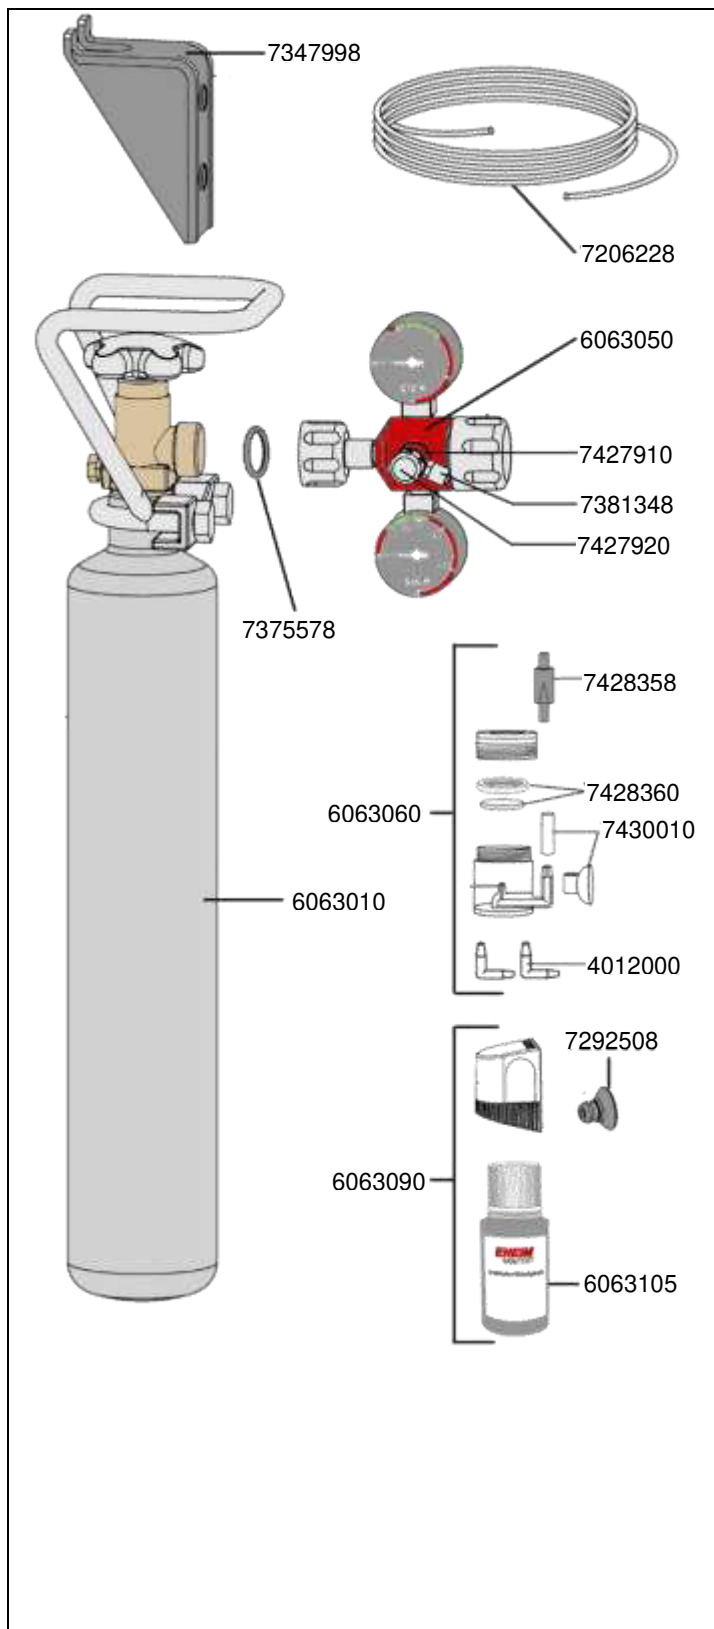

No. de réf.	Pièces détachées
4012000	Coude pour tuyau-Ø 4/6 mm (2 pièces)
6063010	Bouteille de CO₂ 500g réutilisable, avec cage et support de bouteille
6063050	Réducteur de pression de CO₂ avec manomètres pour bouteille réutilisable
6063060	CO₂-diffuseur < 400 l avec compteur de bulles et clapet anti-retour intégré, 2x coude and ventouse
6063090	Set CO₂-test à longue durée avec indicateur réactif de CO₂ (30 ml) et 3x bandelettes de test
6063105	Indicateur réactif (30 ml) pour EHEIM CO₂ test à longue durée
7206228	CO₂-tuyau Ø 4/6 mm (3 m)
7292508	Ventouse (4 pièces)
7347998	Support mural pour bouteille de CO₂ 500g réutilisable
7375578	Joint (2 pièces) pour réducteur de pression de CO₂ 6063050
7381348	Écrou-raccord (2 pièces)
7427910	Corps complet pour valve de dosage fin
7427920	Valve de dosage fin avec joint
7428358	CO₂-clapet anti-retour
7428360	Disque en céramique et joint pour diffuseur de CO₂
7430010	Ventouse transparentes (2 pièces) avec pièce de tuyau en silicone