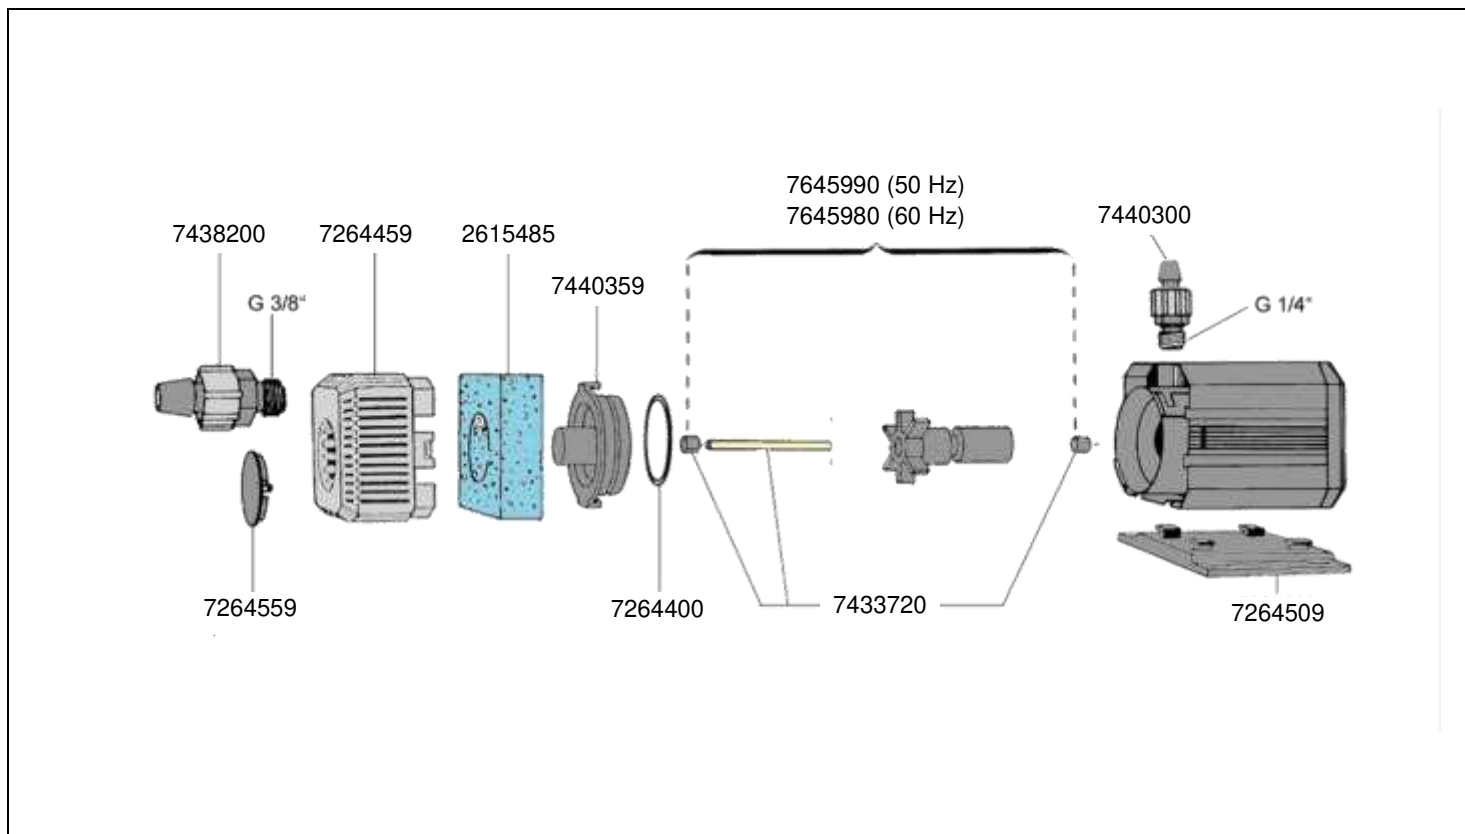

No. de réf.	Pièces détachées
2615485	Mousse filtrante (2 pièces)
4009560	Lot de brosses (non présenté)
7264400	Joint (2 pièces)
7264459	Préfiltre
7264509	Plaque de montage
7264559	Bouchon

No. de réf.	Pièces détachées
7433720	Axe et manchons
7438200	Embout d'aspiration
7440300	Embout d'ajet
7440359	Couvercle de pompe avec manchon
7645980	Turbine (60 Hz) complète avec axe et manchons
7645990	Turbine (50 Hz) complète avec axe et manchons