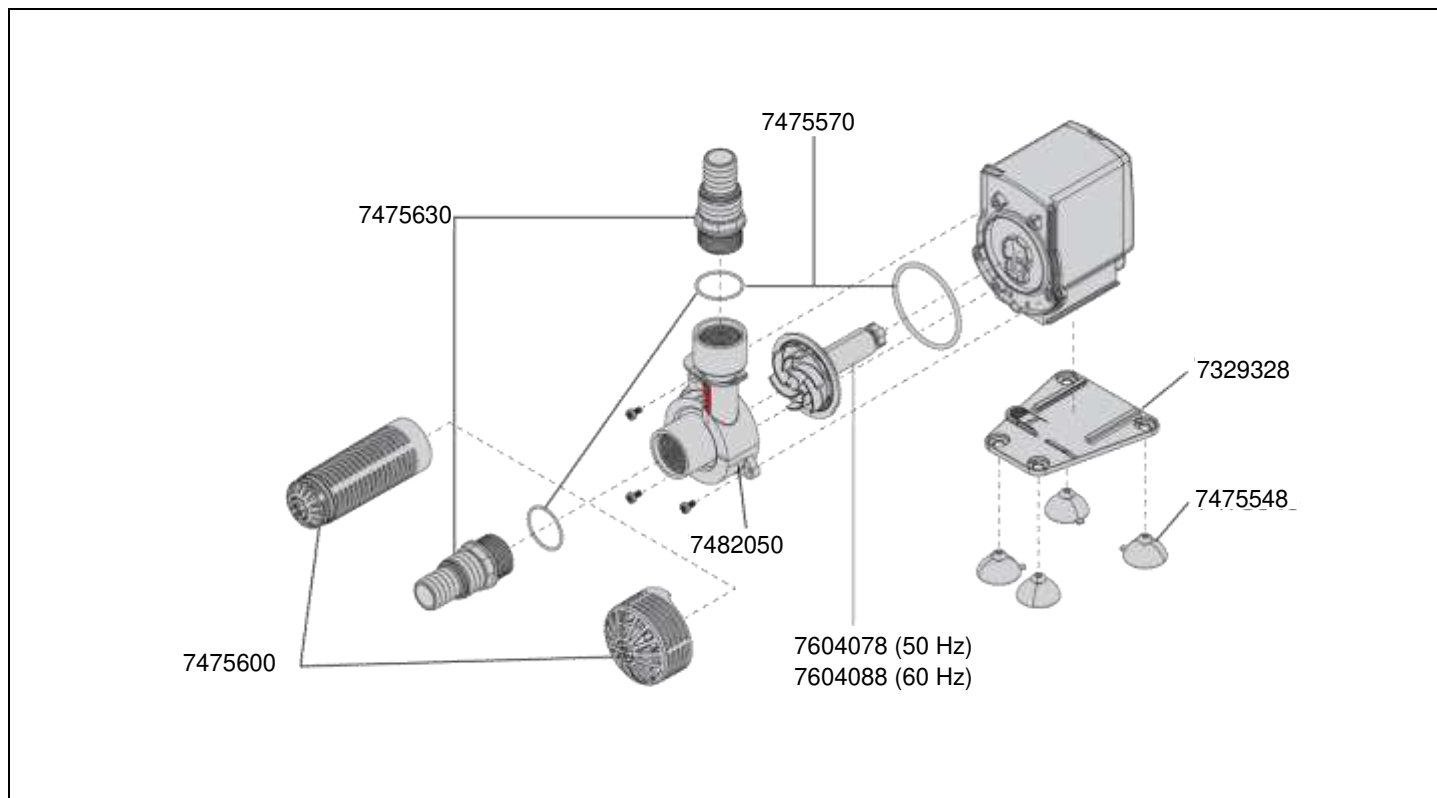

No. de réf.	Pièces détachées
7329328	Plaque de montage
7475548	Ventouse (4 pièces)
7475570	Jeu de joint, 1x pour couvercle de pompe, 2x pour raccord fileté
7475600	Set de paniers d'aspiration

No. de réf.	Pièces détachées
7475630	Raccord fileté G 1" d'aspiration ou de rejet pour Tuyau Ø 25/34 mm ou Ø 1" / 1¼"
7482050	Couvercle complet avec joint et 3x jeu de vis
7604078	Turbine (50 Hz)
7604088	Turbine (60 Hz)