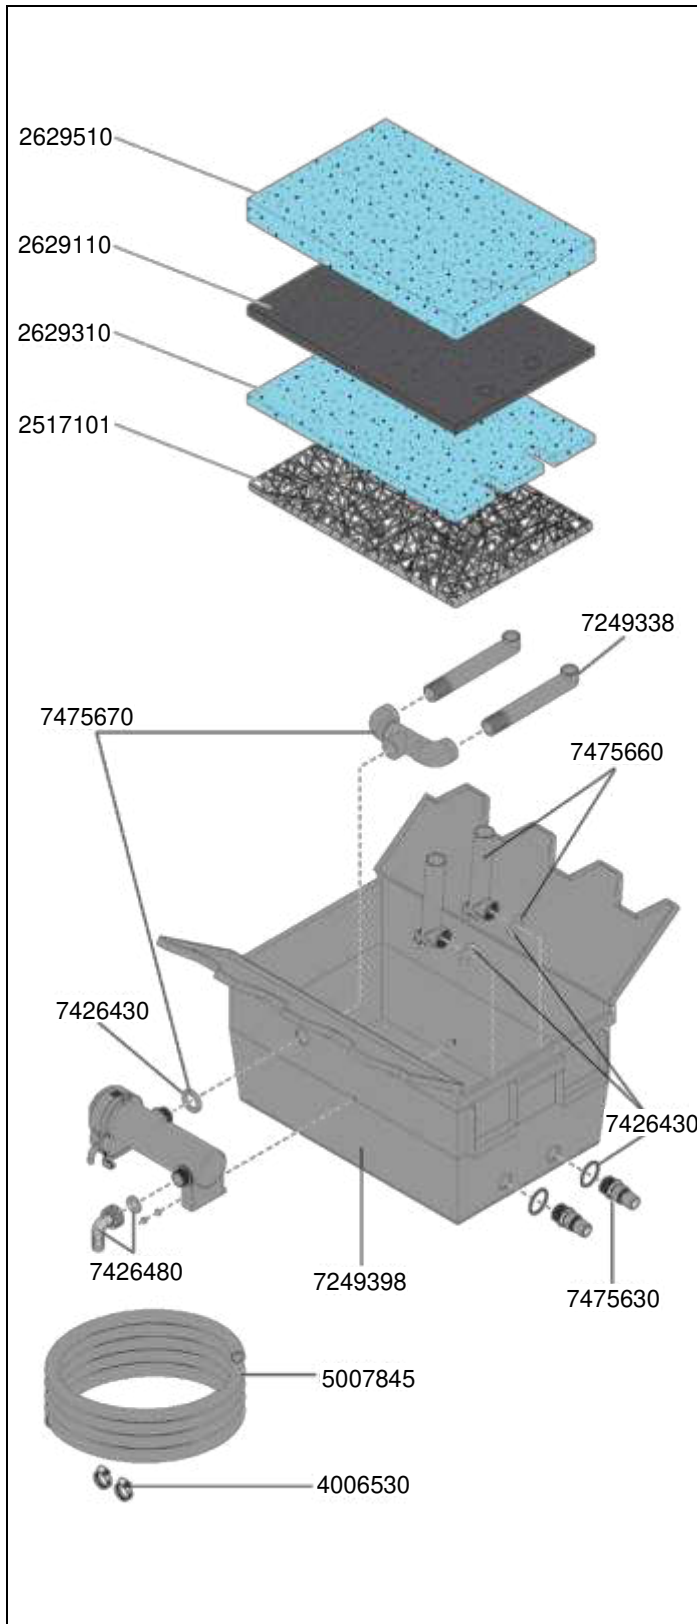

5202 Filtre continu LOOP10000
5203 Filtre continu LOOP15000

No. de réf.	Pièces détachées
2517101	Mousse filtrante FILTERMEC (145 gr. ± 2,0 l)
2629110	Coussin au charbon REFINECOAL
2629310	Mousse filtrante REPLAYFINE (2 pièces)
2629510	Mousse filtrante REPLAYRAW (2 pièces)
4006530	Collier de serrage pour tuyau -Ø 1" (2 pièces)
5007845	Tuyau spiralé Ø 1" (5 m)
7249338	Tube d'arrosage
7249398	Cuve de filtre
7426430	Jeu de joint
7426480	Raccord de tuyau 90° transparent pour tuyau -Ø 1" avec écrou-raccord et joint plat
7475630	Raccord fileté G 1 pour tuyau -Ø 25/34 mm ou Ø 1" / 1¼"
7475660	Tube déverseur avec joint
7475670	raccord en T avec joint