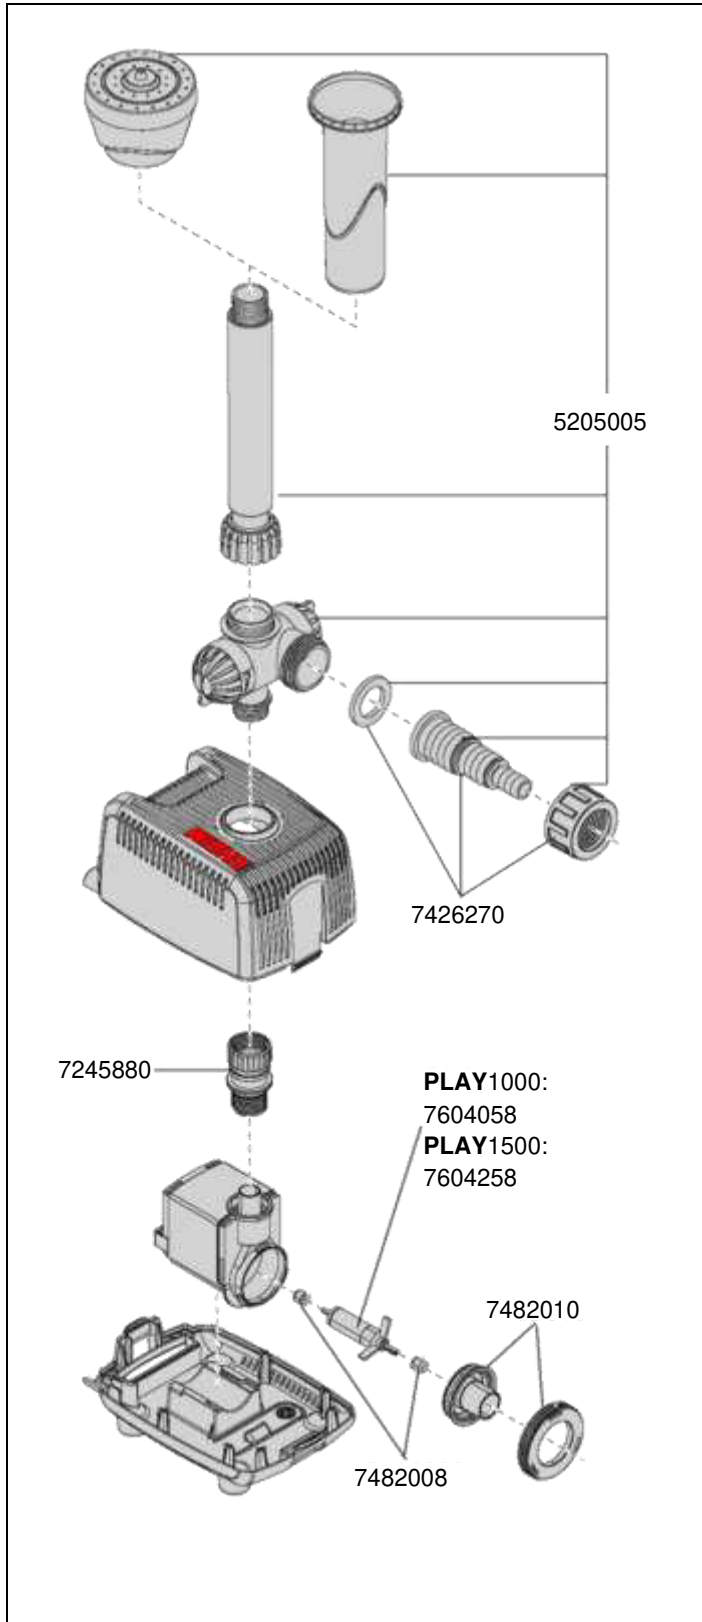

5100 Pompe pour jeux d'eau PLAY1000
5101 Pompe pour jeux d'eau PLAY1500

No. de réf.	Pièces détachées
5205005	Jeu de buses complet avec 1x buse chacun DANCE, BUBBLE et SPLASH
7245880	Adaptateur avec joint
7426270	Raccord de tuyau Ø 1/2", 3/4" et 1"
7482008	Coussinets en céramique avec amortisseurs en caoutchouc (2 pièces)
7482010	Couvercle et joint avec coussinets en céramique et bague de fermeture
7604058	Turbine (50Hz) PLAY1000, type 5100
7604258	Turbine (50Hz) PLAY1500, type 5101