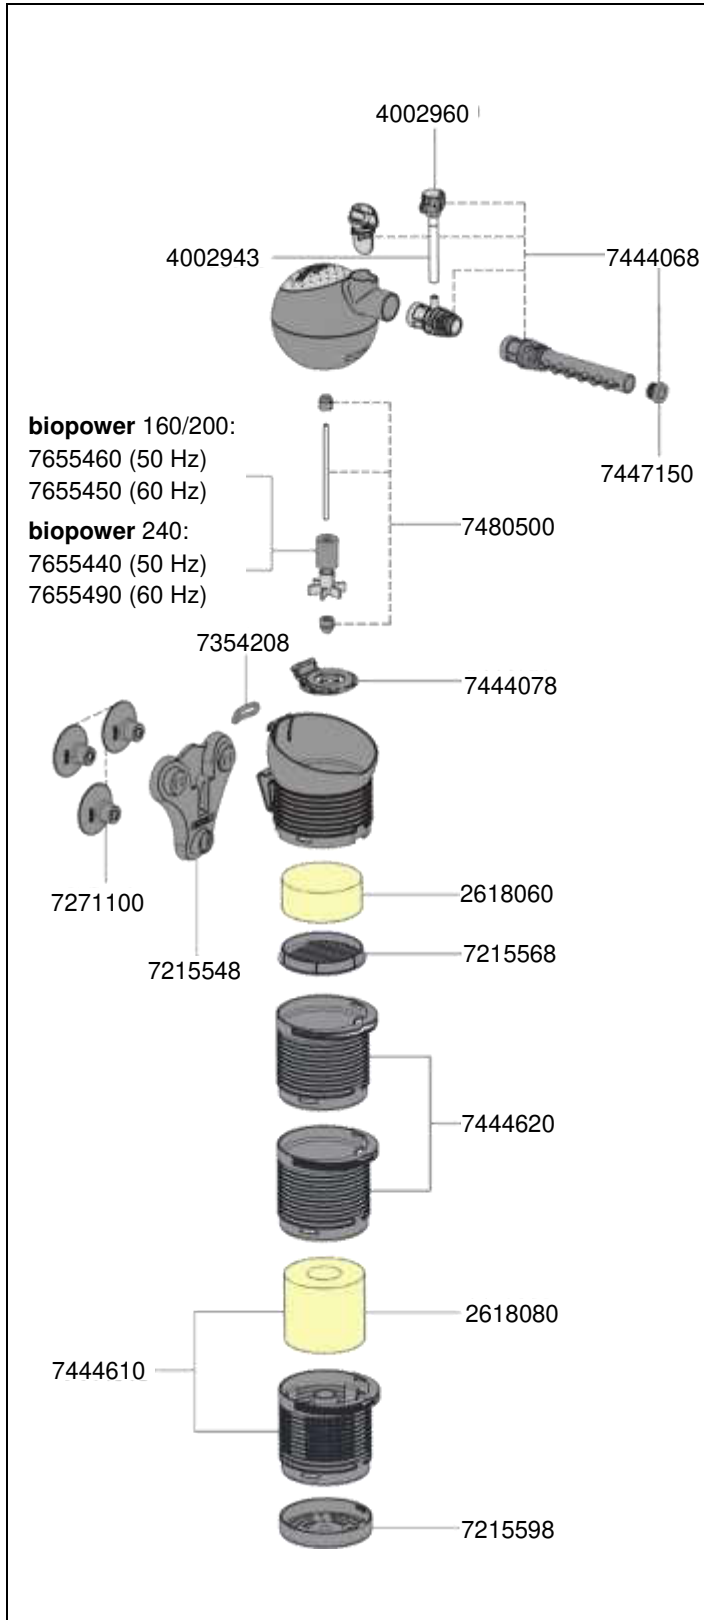

2411 Filtre intérieur biopower 160
2412 Filtre intérieur biopower 200
2413 Filtre intérieur biopower 240

No. de réf.	Pièces détachées
2618060	Cartouche de filtration (2 pièces)
2618080	Cartouche de filtration préfiltre (2 pièces)
4002943	Tuyau ø 4/6 mm (3 m)
4002960	Régulateur de prise d'air
7215548	Support de fixation
7215568	Grille de couverture
7215598	Fond de cuve
7271100	Ventouse (4 pièces)
7354208	Anneau de serrage (3 pièces)
7444068	Régulateur de débit avec diffuseur et tube de buse
7444078	Couvercle de pompe avec manchon
7444610	Préfiltre avec cartouche de filtration
7444620	Cuve de filtre
7447150	Lot de bouchons
7480500	Axe et manchons
7655440	Turbine (50 Hz) pour biopower 240 (type 2413)
7655450	Turbine (60 Hz) pour biopower 160 et 200 (type 2411 et 2412)
7655460	Turbine (50 Hz) pour biopower 160 et 200 (type 2411 et 2412)
7655490	Turbine (60 Hz) pour biopower 240 (type 2413)