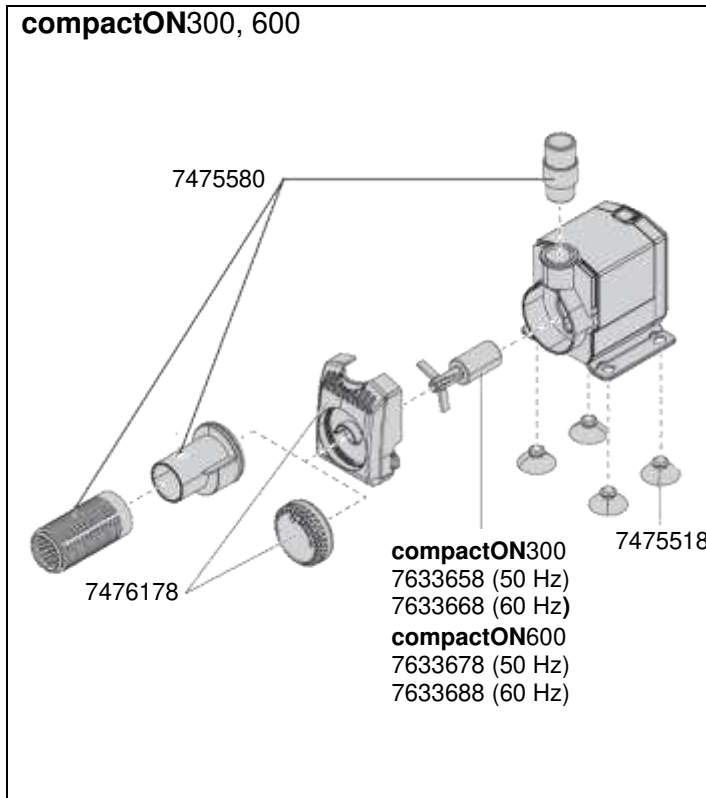

1020 Pompe compactON 300
1021 Pompe compactON 600
1022 Pompe compactON 1000
⚠ à partir du numéro de série
xxxx02

EHEIM
compactON

No. de réf.	Pièces détachées	1020 / 1021
7476178	Couvercle complet avec régulateur de débit	
7475518	Ventouse (4 pièces)	
7475580	Set de connexion consistant en crépine, raccord et connecteur	
7633658	Turbine (50 Hz) compactON300, type 1020	
7633668	Turbine (60 Hz) compactON300, type 1020	
7633678	Turbine (50 Hz) compactON600, type 1021	
7633688	Turbine (60 Hz) compactON600, type 1021	

No. de réf.	Pièces détachées	1022
7248648	Coussinets (2 pièces)	
7476188	Couvercle complet avec régulateur de débit	
7475538	Ventouse (4 pièces)	
7475590	Set de connexion consistant en crépine, raccord et embout	
7633698	Turbine (50 Hz) compactON1000, type 1022	
7633708	Turbine (60 Hz) compactON1000, type 1022