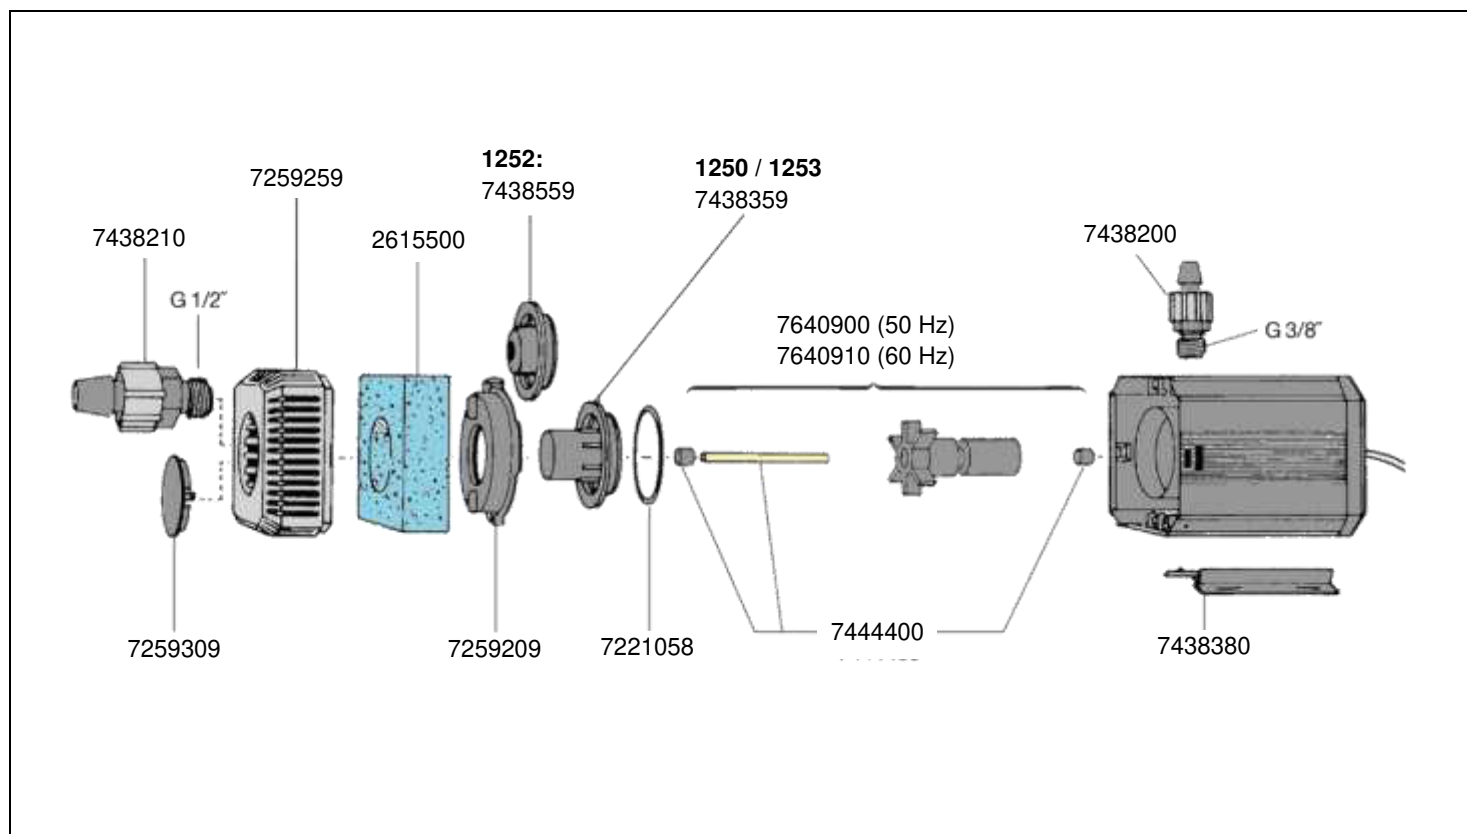

1250 Pompe universal 1200
1252 Pompe pour filtre intérieur powerline XL
1253 Pompe pour filtre extérieur 2250

No. de réf.	Pièces détachées
2615500	Mousse filtrante (2 pièces)
4009560	Lot de brosses (non présenté)
7221058	Joint (2 pièces)
7259209	Bague de fermeture
7259259	Préfiltre
7259309	Bouchon
7438200	Embout d'aspiration
7438210	Embout d'rejet

No. de réf.	Pièces détachées
7438359	Couvercle de pompe avec manchon type 1250 und 1253
7438380	Attache côté gauche et droite
7438559	Couvercle de pompe avec manchon type 1252
7444400	Axe et manchons
7640900	Turbine (50 Hz) complète avec axe et manchons
7640910	Turbine (60 Hz) complète avec axe et manchons