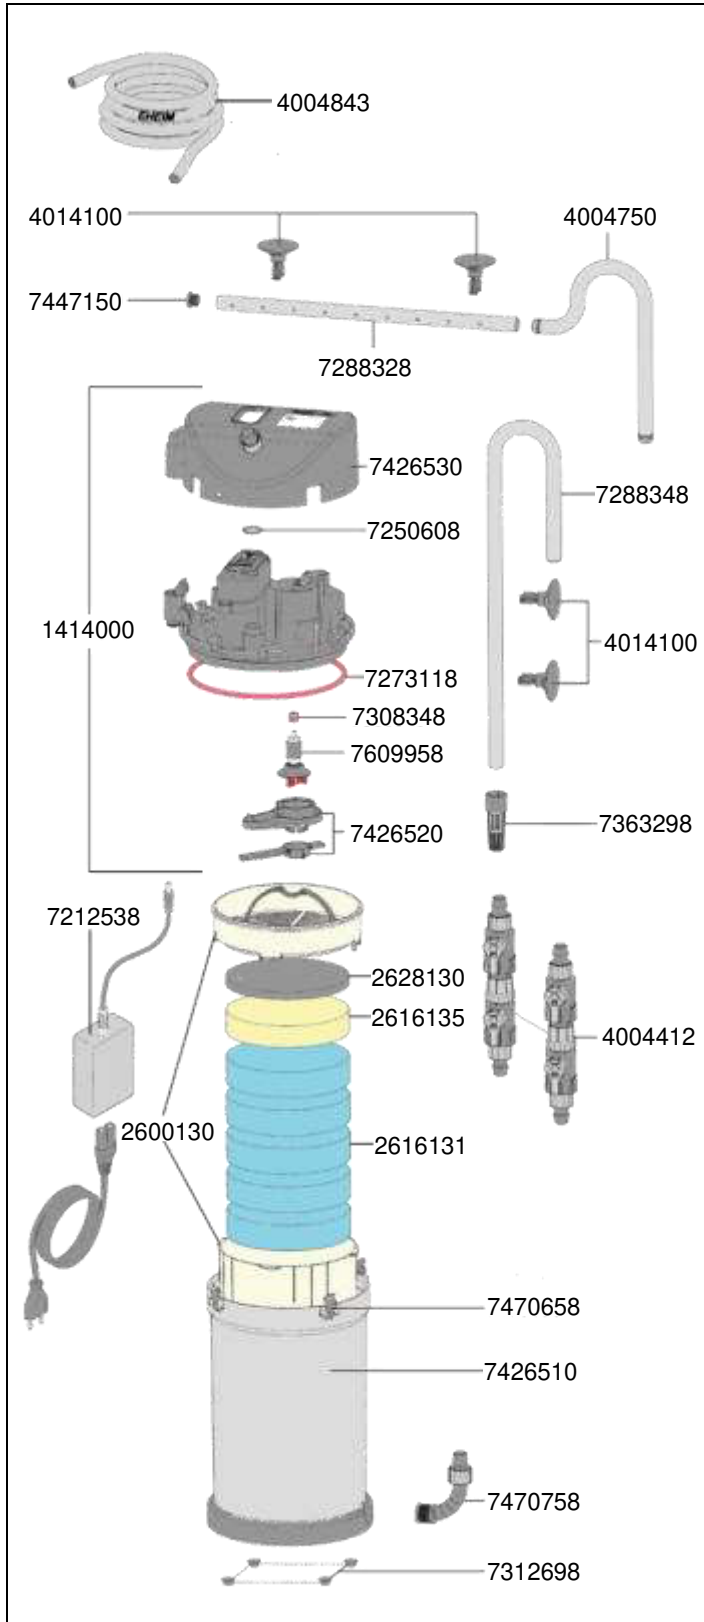

No. de réf.	Pièces détachées
1414000	Têtes des pompes recharge sans alimentation électrique pour classicVARIO 250 (type 2214)
2600130	Panier de filtration
2616131	Coussin de mousse (2 pièces)
2616135	Coussin d'ouate (3 pièces)
2628130	Coussin de charbon actif (3 pièces)
4004750	Tube de raccord coudé
4004412	Robinet double a.connection rapide pour tuyau Ø 12/16 mm
4004843	Tuyau coté d'aspiration et coté pression Ø 12/16 mm, (3 m)
4014100	Ventouse à clip Ø 12/16 mm (2 pièces)
7212538	Alimentation électrique
7250608	Joint pour capot (2 pièces)
7273118	Joint pour tête d. pompe
7288328	Tube de buse avec bouchon
7288348	Tube d'aspiration
7308348	Coussinets (2 pièces)
7312698	Pieds de cuve (4 pièces)
7363298	Panier d'aspiration
7426510	Cuve avec support et 4x pieds de cuve
7426520	Couvercle avec verrouillage et joint
7426530	Capot complet avec sécurité du tuyau
7447150	Lot de bouchons
7470658	Clips (4 pièces)
7470758	Embout d'aspiration avec sécurité du tuyau
7609958	Turbine complet