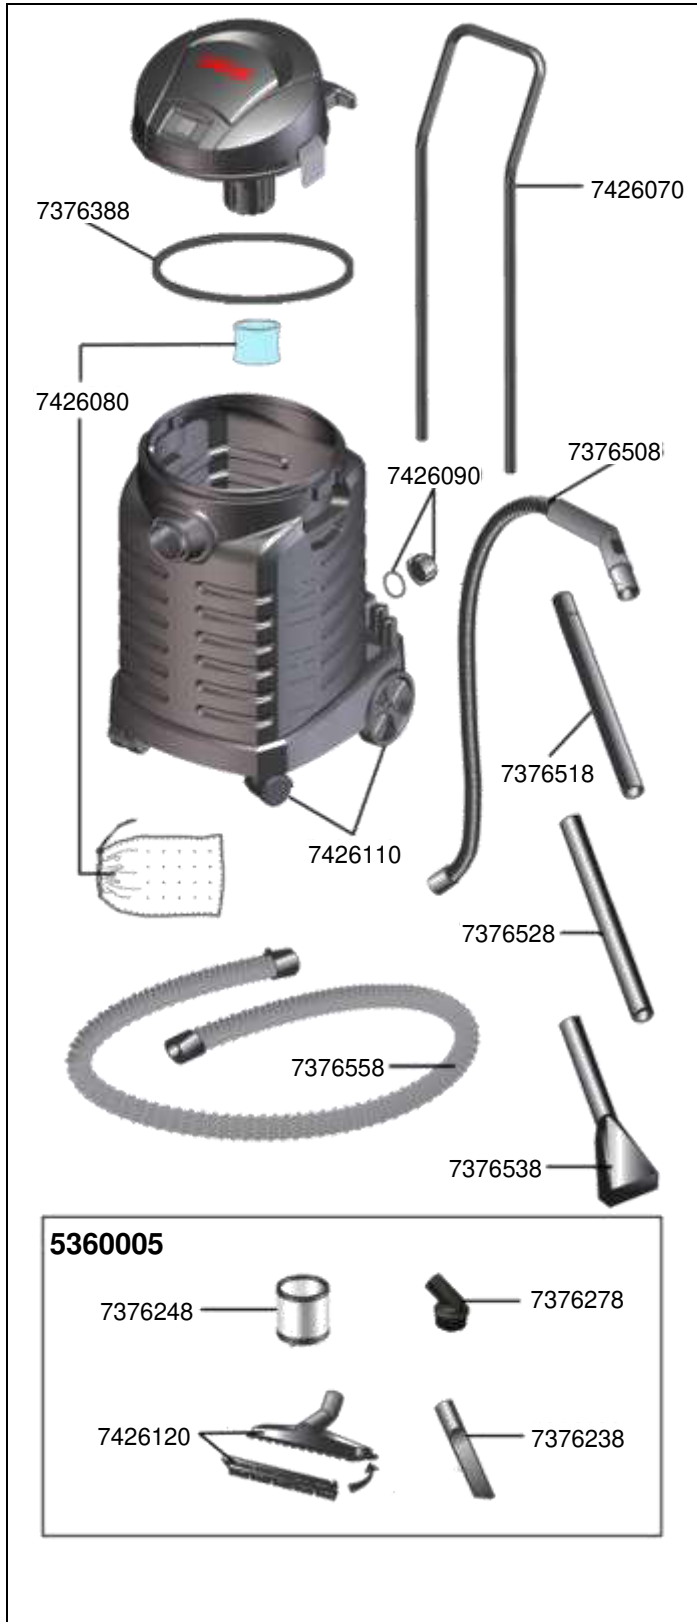

5360 Aspirateur de boue VAC40
5360005 Ensemble de buse VAC40

No. de réf.	Pièces détachées
7376388	Joint d'étanchéité
7376508	Tuyau flexible d'aspiration (4 m)
7376518	Tube (noir)
7376528	Tube (transparent)
7376538	Buse d'aspiration (transparente)
7376558	Tuyau de drainage (2,5 m)
7426070	Cintre en métal avec vis
7426080	Jeu de éponge filtrante avec pièce de blocage et filtre
7426090	Chapeau avec joint
7426110	Jeu de roues, 1x roue avant et 1x roue arrière
No. de réf.	Pièces détachées
7376238	Buse plate
7376248	Cartouche de filtration Utilisation comme aspirateur sec
7376278	Brosse d'aspiration
7426120	Buse de sol avec insert de brosse