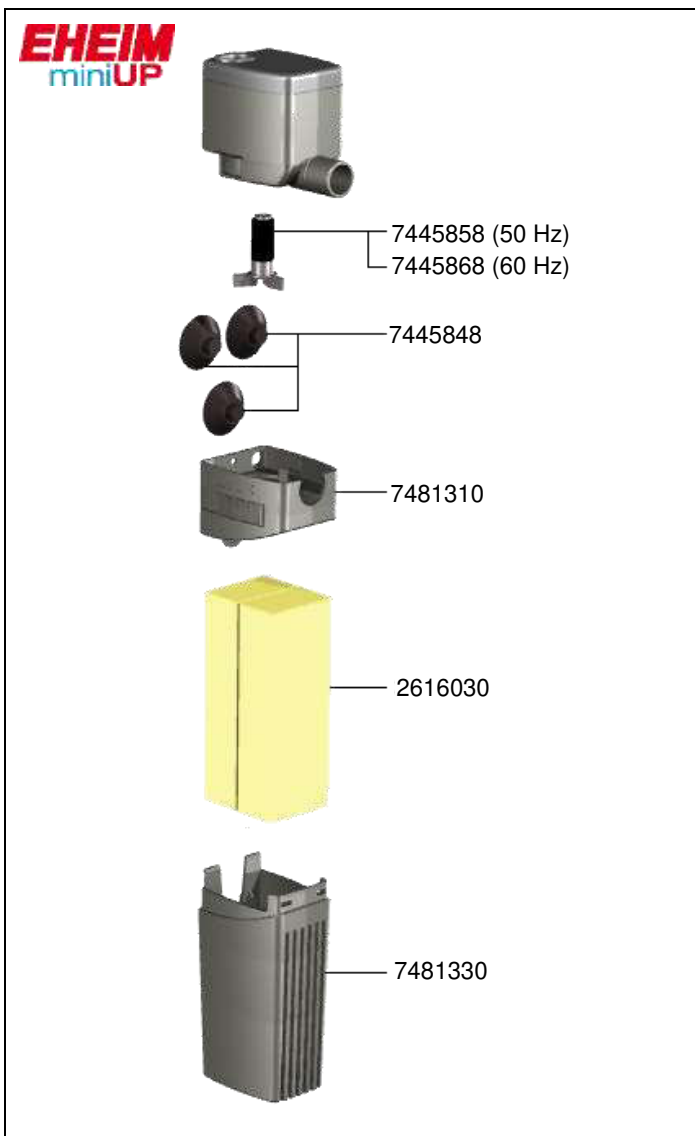

2203 Mini filtre intérieur miniFLAT
2204 Micro filtre intérieur miniUP

No. de réf.	Pièces détachées
2616030	Cartouche de filtration (2 pièces)
7445848	Ventouse (4 pièces)
7445858	Turbine 50 Hz
7445868	Turbine 60 Hz
7481310	Couvercle complet avec régulateur
7481320	Module avec cartouche de filtration (1 pièces) pour miniFLAT
7481330	Module avec cartouche de filtration (2 pièces) pour miniUP