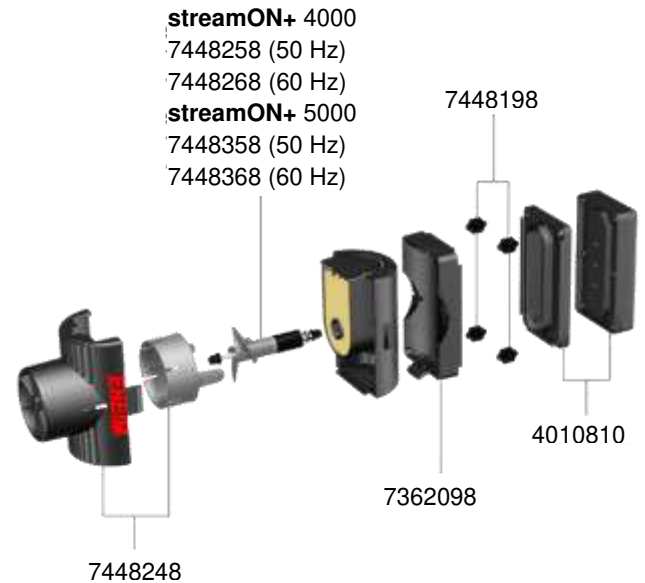

1081/1082

No. de réf.	Pièces détachées	1080

4010800	Support magnétique complet avec 4 pièces amortisseur de vibrations	

7362038	Support de pompe	

7448158	Turbine (50 Hz) pour streamON+ 2000	

7448168	Turbine (60 Hz) pour streamON+ 2000	

7448198	Amortisseur de vibrations (4 pièces)	

7448238	Corps de pompe complet avec régulateur de débit	

No. de réf.	Pièces détachées	1081/1082

4010810	Support magnétique complet avec 4 pièces amortisseur de vibrations	

7362098	Support de pompe	

7448198	Amortisseur de vibrations (4 pièces)	

7448248	Corps de pompe complet avec régulateur de débit	

7448258	Turbine (50 Hz) complet avec axe, manchons et disque de démarrage pour streamON+ 4000	

7448268	Turbine (60 Hz) complet avec axe, manchons et disque de démarrage pour streamON+ 4000	

7448358	Turbine (50 Hz) complet avec axe, manchons et disque de démarrage pour streamON+ 5000	

7448368	Turbine (60 Hz) complet avec axe, manchons et disque de démarrage pour streamON+ 5000