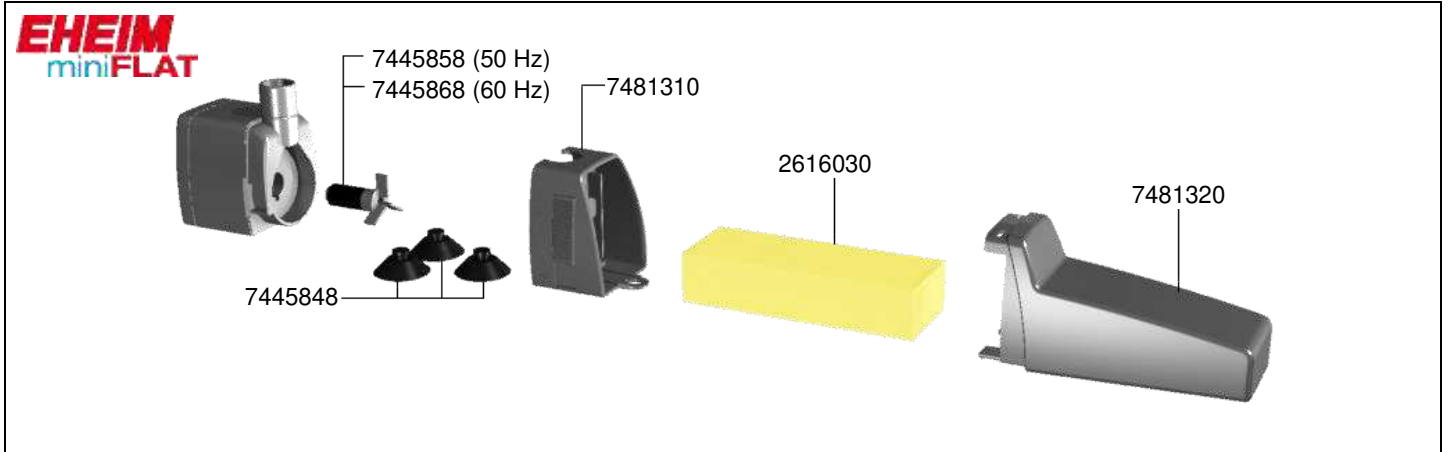

2203 Mini filtre intérieur miniFLAT
2204 Micro filtre intérieur miniUP

No. de réf.	Pièces détachées
2616030	Cartouche de filtration (2 pièces)
7445848	Ventouse (4 pièces)
7445858	Turbine 50 Hz
7445868	Turbine 60 Hz
7481310	Couvercle complet avec régulateur
7481320	Module avec cartouche de filtration (1 pièces) pour miniFLAT
7481330	Module avec cartouche de filtration (2 pièces) pour miniUP