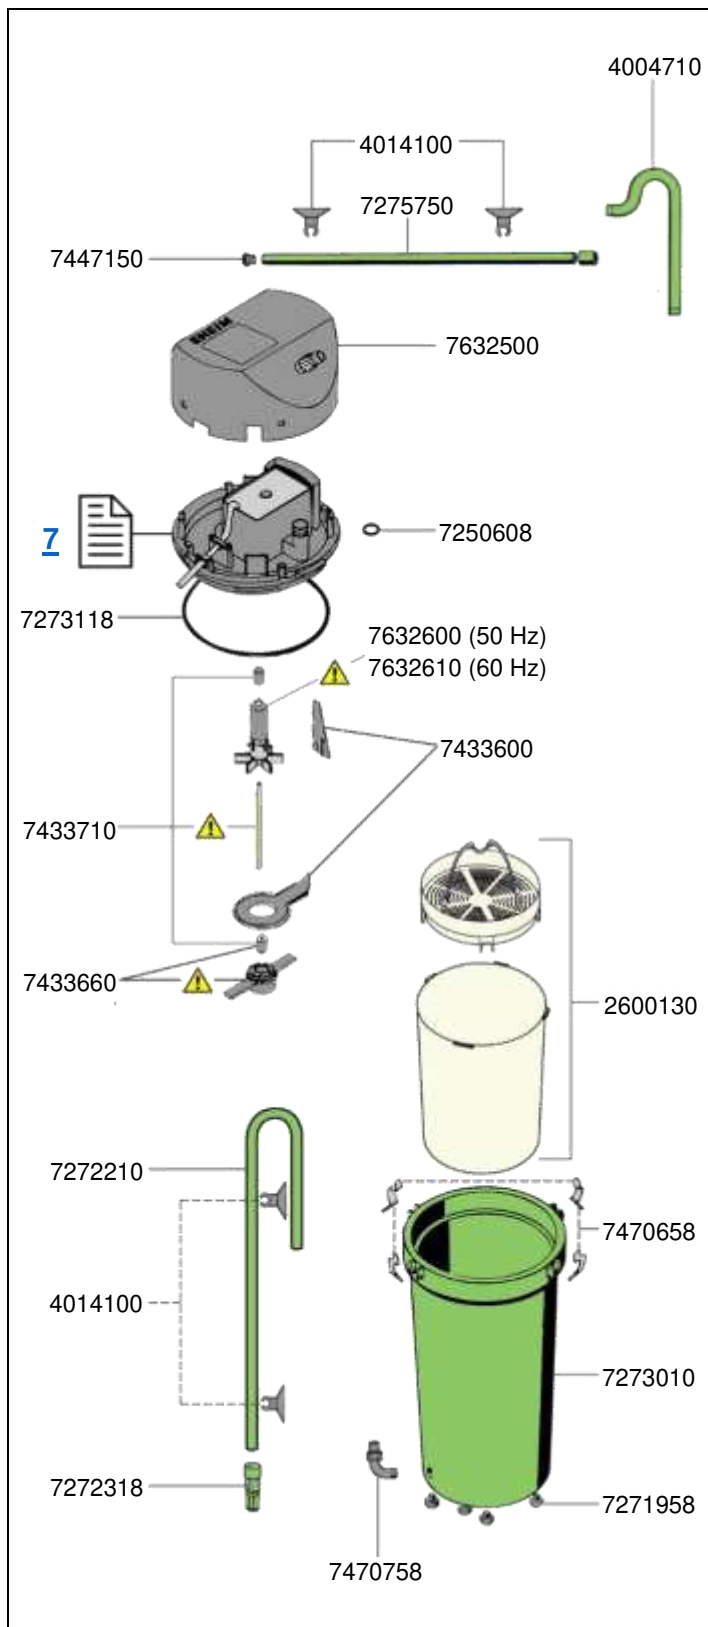

No. de réf.	Pièces détachées
2600130	Panier de filtration (excepté le 2313)
4004710	Tube de raccord coudé
4004943	Tuyau coté d'aspiration et coté pression Ø 12/16 mm, 3 m (non présenté)
4014100	Ventouse à clip Ø 12/16 mm (2 pièces)
7250608	Joint (2 pièces)
7271958	Pieds de cuve (5 pièces)
7272210	Tube d'aspiration
7272318	Panier d'aspiration
7273010	Cuve
7273050	Grille (pour 2213 sans panier de filtration)
7273118	Joint
7275750	Tube de buse
7400008	Sac à masses filtrantes (non présenté)
7433600	Couvercle de pompe
7433660	Verrouillage avec manchon (pour 1211, 1213 et 1713). Pour 1011, 1013 et 1513 ne convient en même temps que la partie no. 7433710
7433710	Axe et manchons (pour 1211, 1213 et 1713). Pour 1011, 1013 et 1513 ne convient en même temps que la partie no. 7433660
7447150	Lot de bouchons
7470658	Clips (4 pièces)
7470758	Embout d'aspiration
7632500	Capot
7632600	Turbine (50 Hz) pour 1011, 1013 et 1513 ne convient en même temps que la partie no. 7433660 and 7433710
7632610	Turbine (60 Hz) pour 1011, 1013 et 1513 ne convient en même temps que la partie no. 7433660 and 7433710