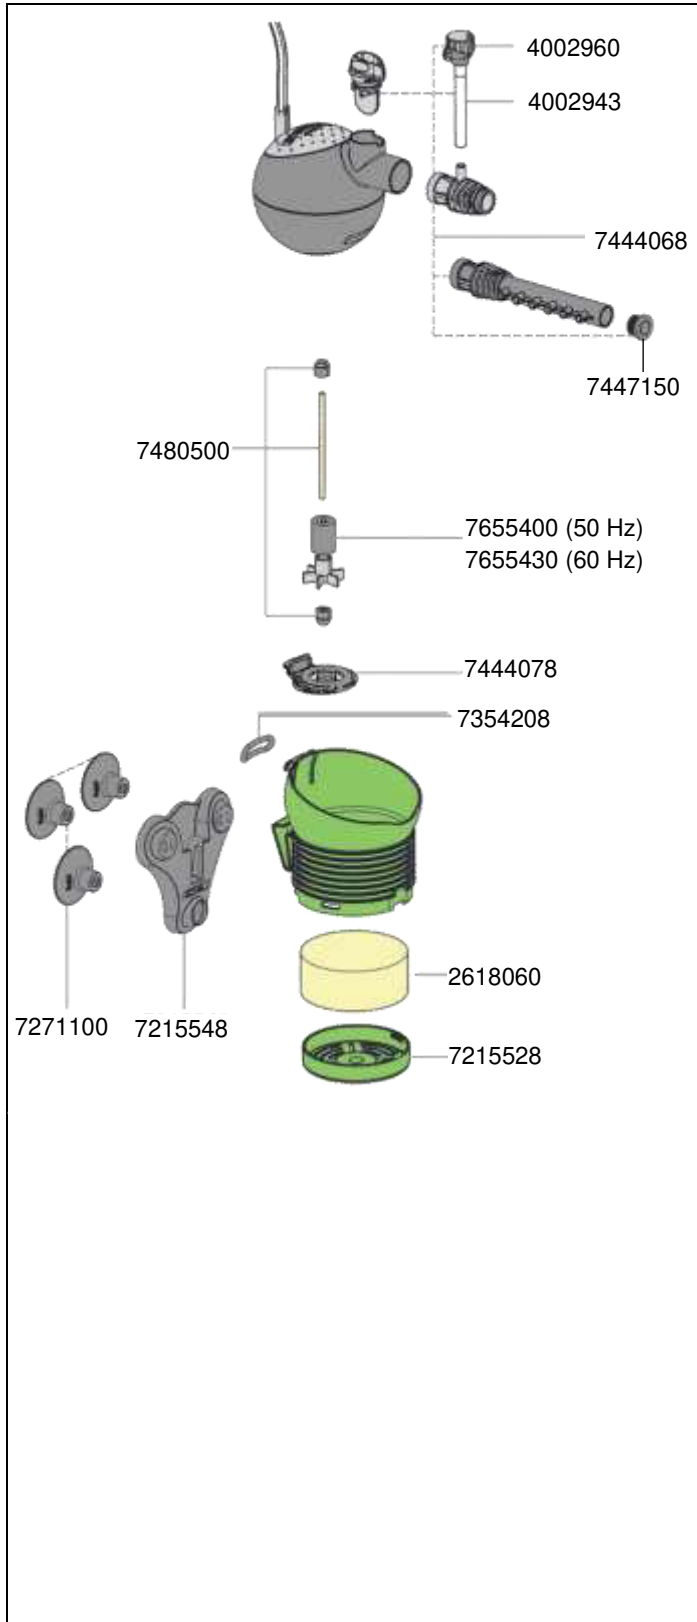

No. de réf.	Pièces détachées
2618060	Cartouche de filtration (2 pièces)
4002943	Tuyau ø 4/6 mm (3 m)
4002960	Régulateur de prise d'air
4024000	Upgrade-kit: cuve avec cartouche de filtration et boîte avec eponge filtrante (non présenté)
7215528	Fond de cuve
7215548	Support de fixation
7271100	Ventouse (4 pièces)
7354208	Anneau de serrage (3 pièces)
7444068	Régulateur de débit avec diffuseur et tube de buse
7444078	Couvercle de pompe avec manchon
7447150	Lot de bouchons
7480500	Axe et manchons
7655400	Turbine (50 Hz)
7655430	Turbine (60 Hz)