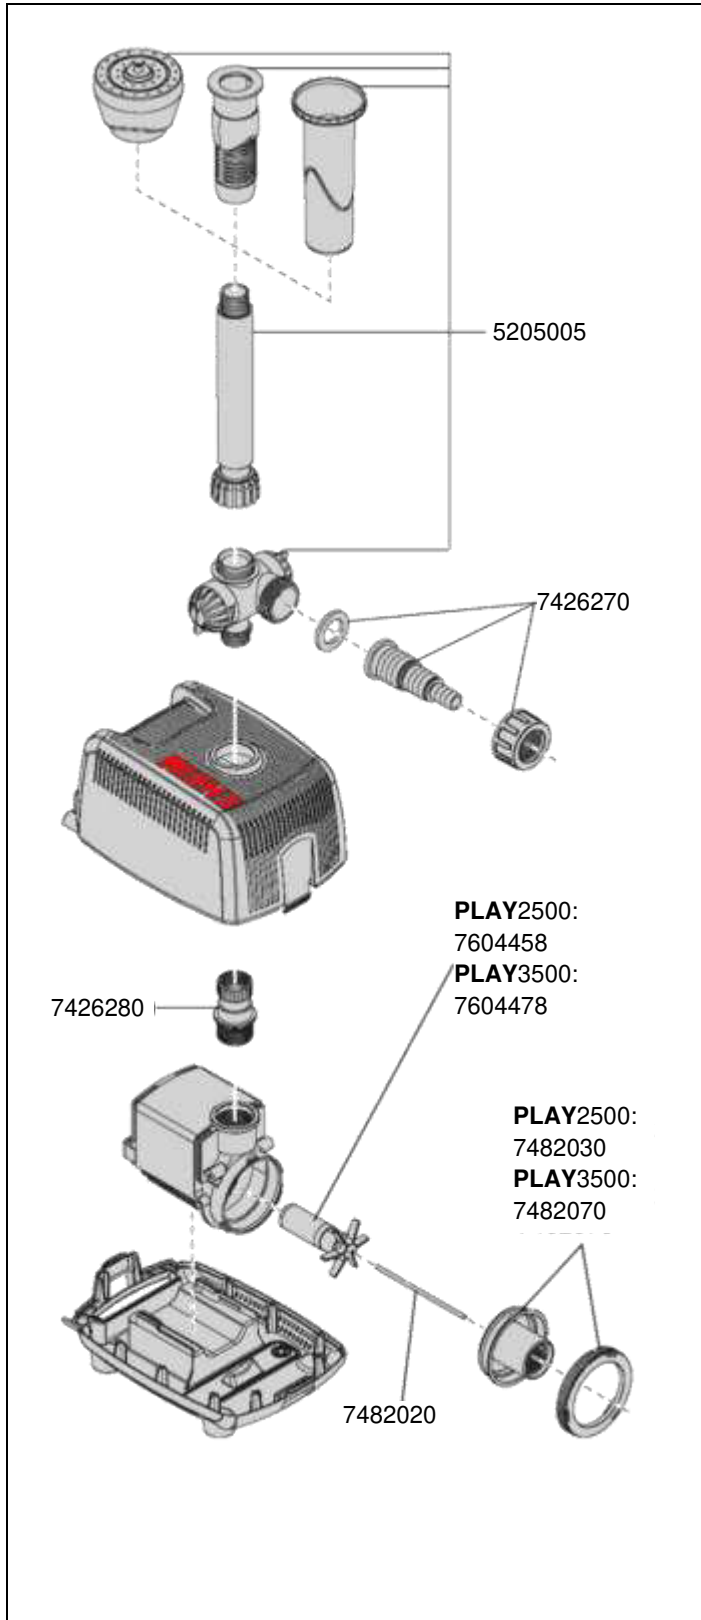

5102 Pompe pour jeux d'eau PLAY2500

5103 Pompe pour jeux d'eau PLAY3500

Numéro de série xxxx01

EHEIM
PLAY

No. de réf.	Pièces détachées
5205005	Jeu de buses complet avec 1x buse chacun DANCE, BUBBLE et SPLASH
7426270	Raccord de tuyau Ø ½", ¾" et 1"
7426280	Adaptateur avec joint
7482020	Axe et manchons
7482030	Couvercle et joint avec manchons et bague de fermeture pour PLAY2500, type 5102
7482070	Couvercle et joint avec manchons et bague de fermeture pour PLAY3500, type 5103
7604458	Turbine (50Hz) PLAY2500, type 5102
7604478	Turbine (50Hz) PLAY3500, type 5103